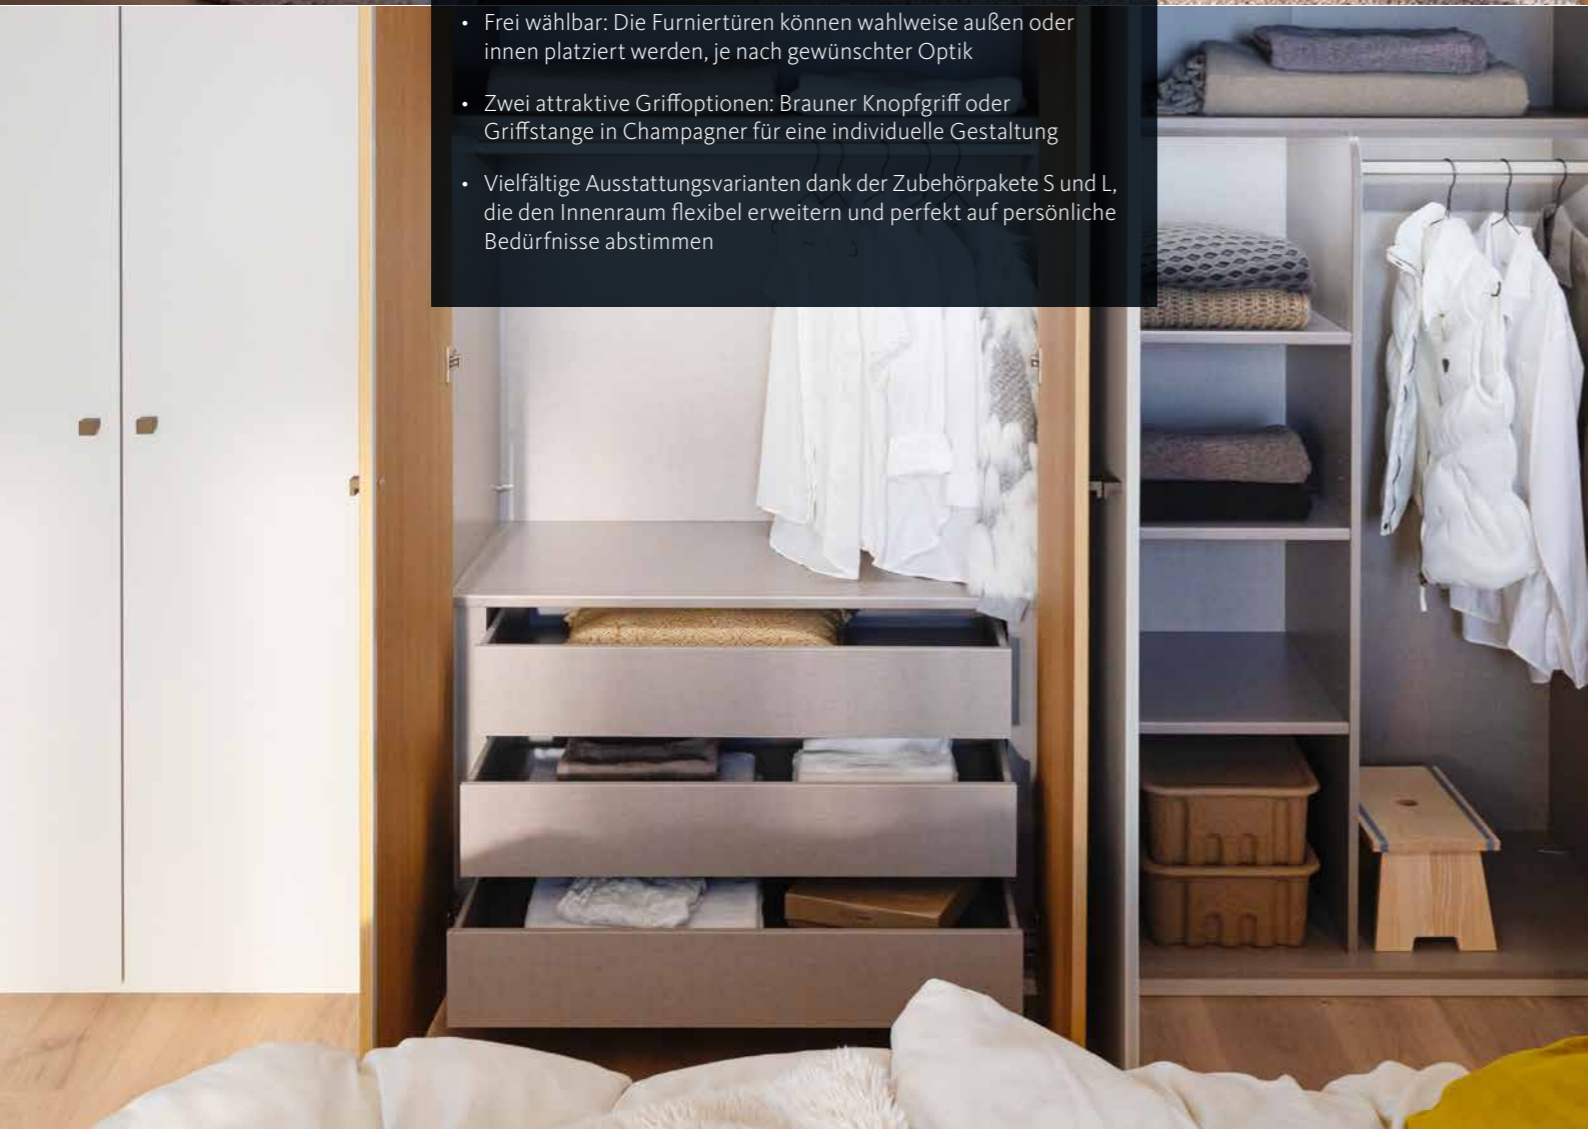

Ihr Team der SCHÖNER WOHNEN-Kollektion

DREHTÜRENSCHRANK „AROLA“

- Elegante Furniertüren in edler Rahmenoptik, die dem Schrank eine warme, natürliche Ausstrahlung verleihen
- Frei wählbar: Die Furniertüren können wahlweise außen oder innen platziert werden, je nach gewünschter Optik
- Zwei attraktive Griffoptionen: Brauner Knopfgriff oder Griffstange in Champagner für eine individuelle Gestaltung
- Vielfältige Ausstattungsvarianten dank der Zubehörpakete S und L, die den Innenraum flexibel erweitern und perfekt auf persönliche Bedürfnisse abstimmen