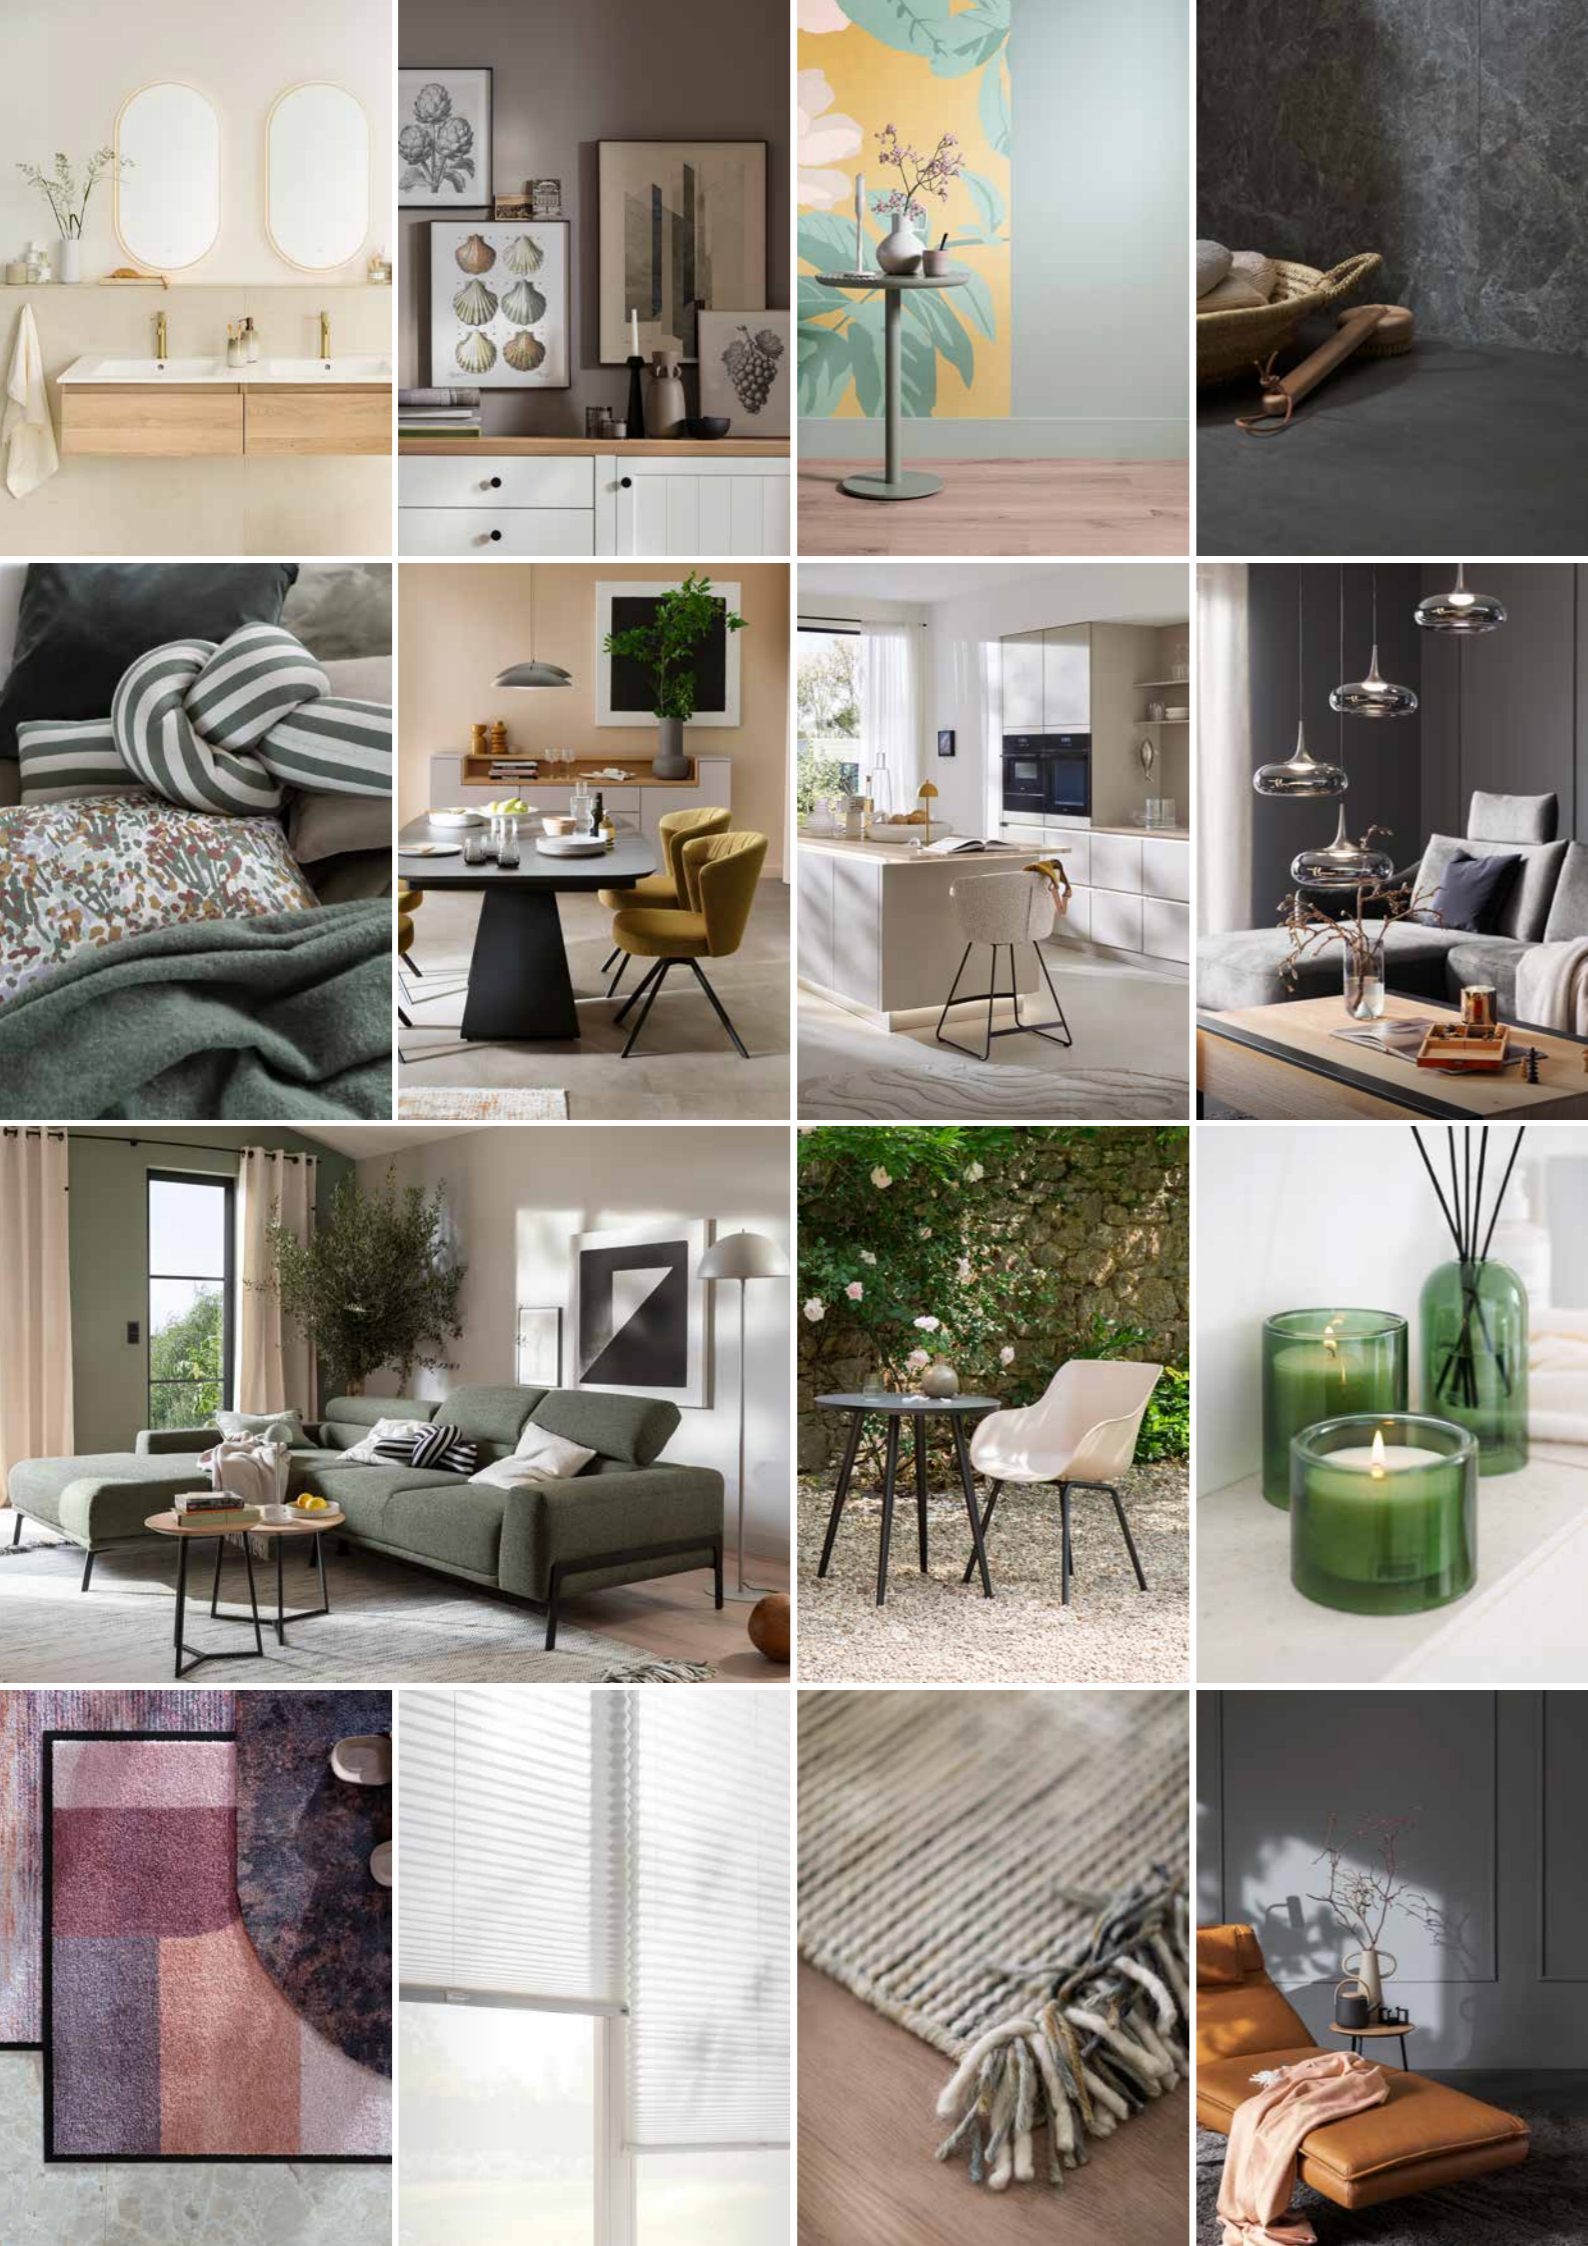

Breite: 80 cm, Höhe: 81 cm, Tiefe: 42 cm

Breite: 80 cm, Höhe: 81 cm, Tiefe: 42 cm

Breite: 120 cm, Höhe: 81 cm, Tiefe: 42 cm

Breite: 160 cm, Höhe: 81 cm, Tiefe: 42 cm

DIE FARBEN UND MATERIALIEN

Korpusfarbe / Frontfarbe

Champagner

Absetzungsfarbe

Furnier Eiche

HOCHWERTIGES
DESIGN,
NATÜRLICHE
MATERIALIEN.

SCHLAFZIMMER „AROLA“

AROLA ist mehr als ein Schlafzimmer – es ist ein Raum, der jeden Tag ein gutes Gefühl schenkt. Die sorgfältig ausgewählten Materialien und die stimmige Kombination aus Champagner-Dekor und warmem Furnier schaffen eine Atmosphäre, in der du sofort ankommst und entspannst. Ein Design, das modern wirkt, ohne kühl zu sein, und deinem Zuhause einen Ort verleiht, an dem Komfort und Stil selbstverständlich sind.