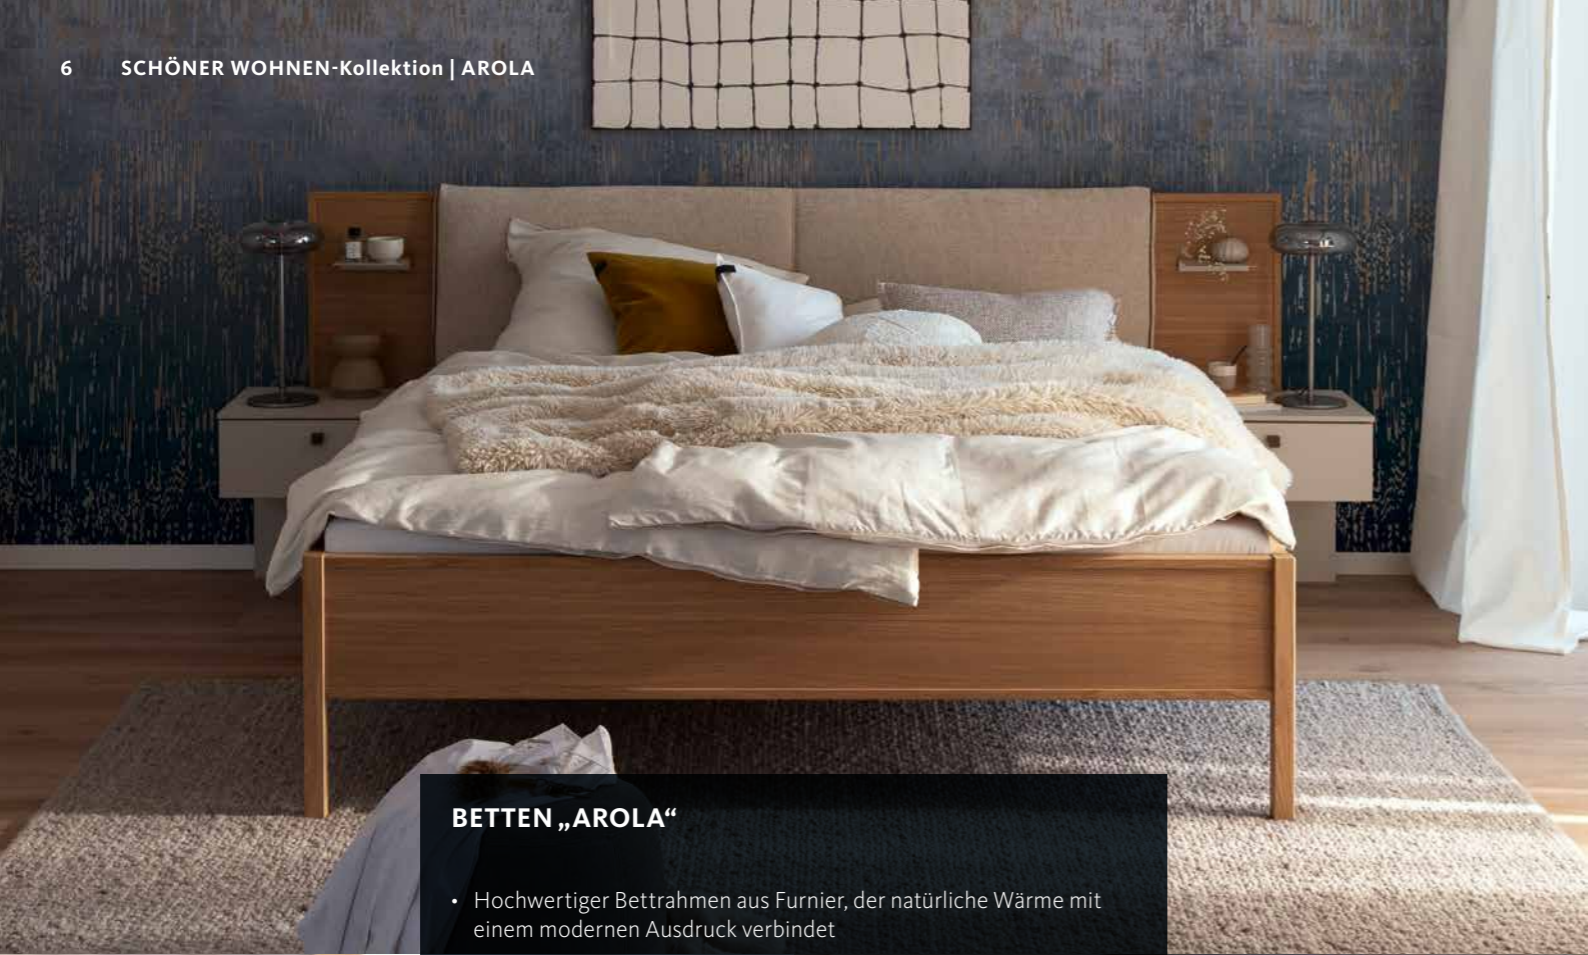

Breiten: 151, 201, 251, 301 cm, Höhe: 223 cm, Tiefe: 60 cm

BETTEN „AROLA“

- Hochwertiger Bettrahmen aus Furnier, der natürliche Wärme mit einem modernen Ausdruck verbindet
- Harmonisch auf das Gesamtkonzept der Arola Linie abgestimmt und ideal für ein einheitliches Schlafzimmerambiente
- Flexibel planbar als komplette Bettenanlage oder einzeln
- Polsterkopfteil mit feinem braunen Keder für angenehmen Komfort und eine stilvolle, einladende Optik
- Formschöne Massivholzfüße, die Stabilität verleihen und das natürliche Design unterstreichen