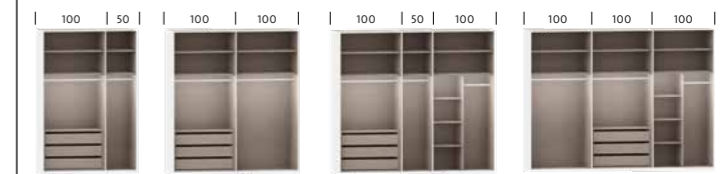

DIE FARBEN UND MATERIALIEN

ZUBEHÖRPAKETE

Flexible Ausstattungsvarianten durch 2 wählbare Zubehörpakete. Innenfarbe Texline (naturfarbene Leinenoptik).

Zubehör-Pakete S (inklusive)

Je Element: 2 Fachböden und 1 Kleiderstange

Breiten: 151, 201, 251, 301 cm, Höhe: 223 cm, Tiefe: 60 cm

Zubehör-Pakete L (optional)

Je Element: 2 Fachböden und 1 Kleiderstange. Zusätzlich 1 Schubkasteneinsatz, Innenbeleuchtung und Inneneinteilung (Breiten 251, 301 cm)