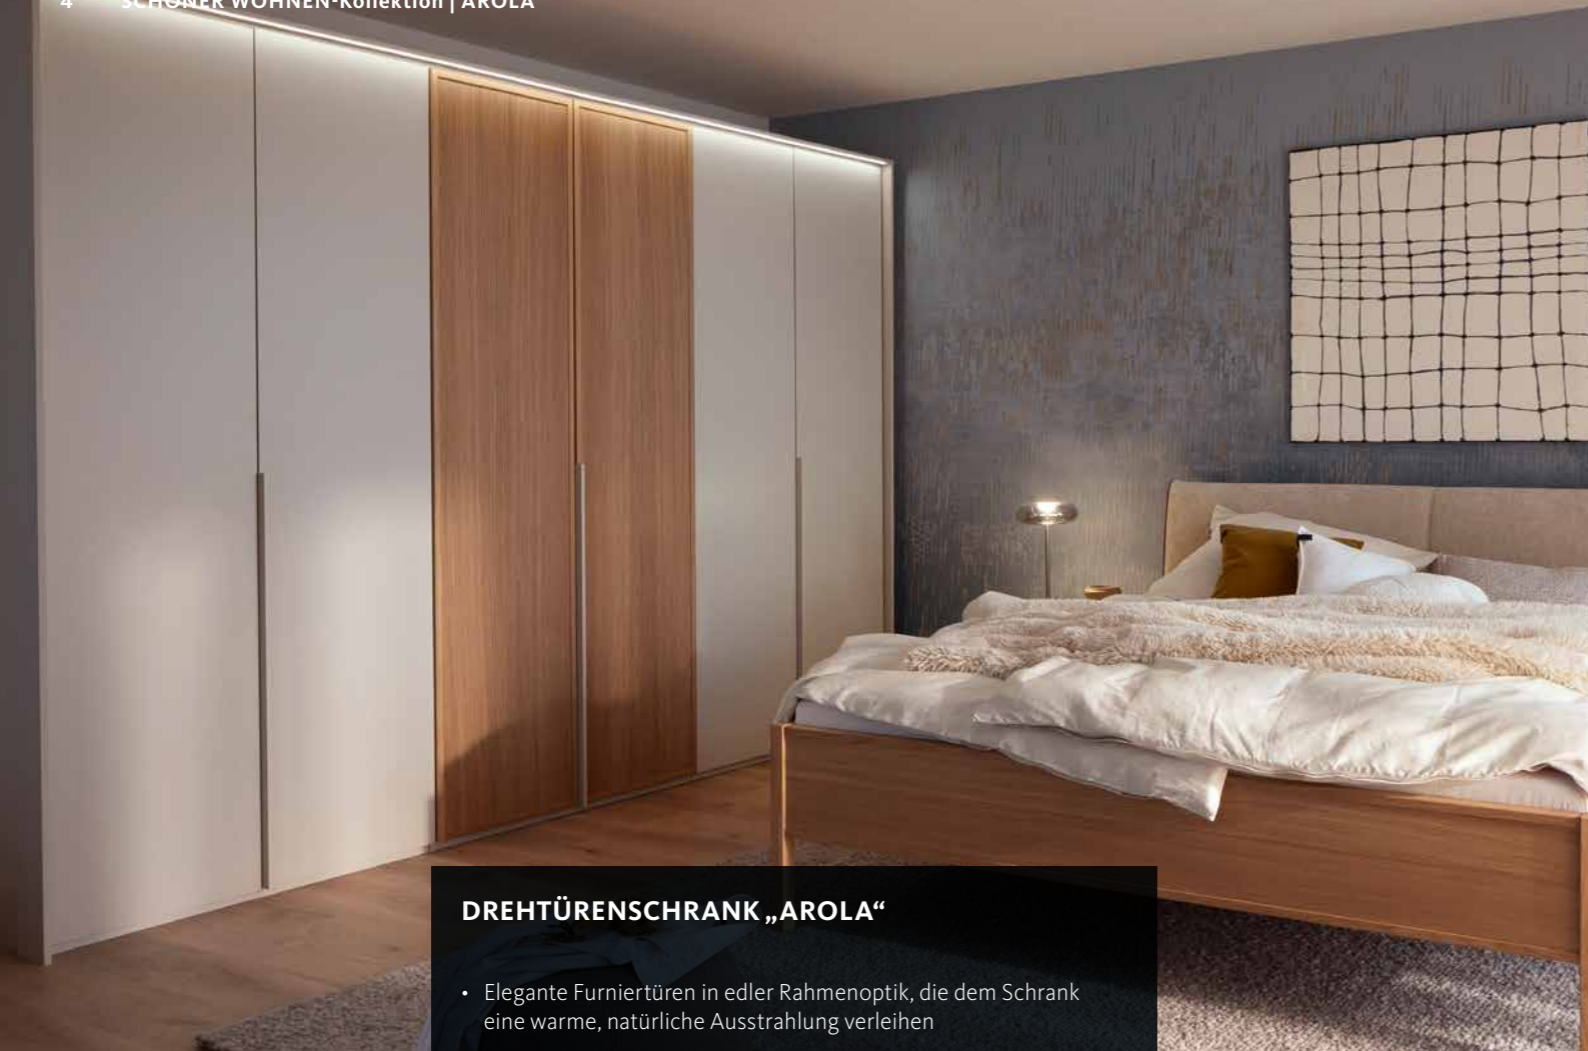

Ihr Team der SCHÖNER WOHNEN-Kollektion

DREHTÜRENSCHRANK „AROLA“

- Elegante Furniertüren in edler Rahmenoptik, die dem Schrank eine warme, natürliche Ausstrahlung verleihen
- Frei wählbar: Die Furniertüren können wahlweise außen oder innen platziert werden, je nach gewünschter Optik
- Zwei attraktive Griffoptionen: Brauner Knopfgriff oder Griffstange in Champagner für eine individuelle Gestaltung
- Vielfältige Ausstattungsvarianten dank der Zubehörpakete S und L, die den Innenraum flexibel erweitern und perfekt auf persönliche Bedürfnisse abstimmen