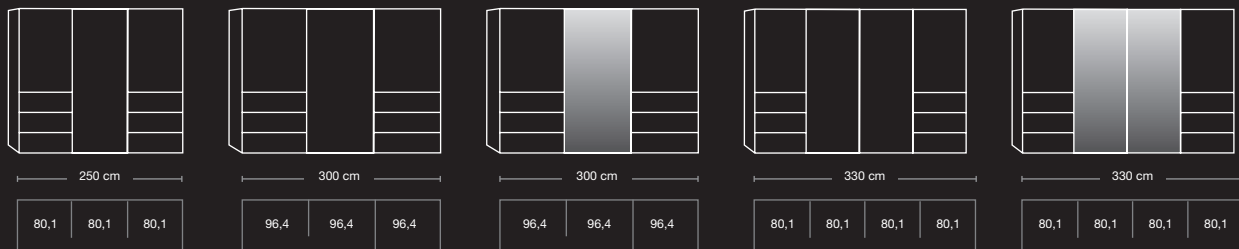

02/03 Drawers in detail.

Modernes
Design.

Modern
design.

02

03

SCHWEBETÜRENSCHRANK MIT AUSZÜGEN | SLIDING DOOR WARDROBE WITH DRAWERS

Schwebetürenschränke ab 330 cm
mit Synchron-Öffnung
H 217 oder 236 cm | T 67 cm

Sliding-door wardrobes as of W 330cm
with synchronous opening.
H 217 or 236 cm | D 67 cm

SCHWEBETÜRENSCHRANK OHNE AUSZÜGE | SLIDING DOOR WARDROBE WITHOUT DRAWERS

Holzüren und Auszüge im Korpus-Farbtönen oder wahlweise mit Glasauflage.
Beide Varianten sind in Kombination mit Parsol-Bronze-Spiegeltüren
erhältlich (s. obere Darstellung).