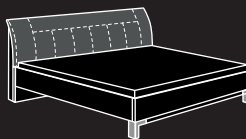

Futonbett mit Polster-Kopfteil in Kunstleder
weiß, champagner, havanna oder schwarz.
Winkelfüße chromfarbig.

Futon bed with headboard cushion in white, champagner, havanna or black faux leather. Angled feet in chrome.

Breite | Width: 140* / 160 / 180 cm
Länge | Length: 200 / 210 / 220 cm
Bettseitenhöhe | Height to bed side top edge: 43 / 48 cm

*nur wählbar in der Ausführung Kunstleder havanna.

*only available with cushion in faux leather havanna.

Schränke und mehr.

Alle Schwebetürenschränke können mit Passepartout-Rahmen ergänzt werden, wahlweise mit integrierten Power-LED-Spots. Weitere individuelle Beleuchtung ist mit der LED-Stollenbeleuchtung möglich. Grundsätzlich sind alle Schränke mit zwei Einlegeböden und einer Kleiderstange je Fach ausgestattet. Diverse Schubkasten-Einsätze oder zusätzliche Einlegeböden sorgen für noch mehr Ordnung. Weitere praktische Innenausstattungsdetails: Schrank-Innen- und Außenbeleuchtung, Wäscheboden-Einsatz, ausziehbarer Hosenhalter, Krawatten- und Gürtel-Auszug, Utensilien-Auszug, Schuhrost, Kleiderlift, Kleiderstange (Ausstattung teilweise nicht für jede Fachbreite geeignet).

Wardrobes and more.

Passepartout frames available for all sliding door wardrobes, optional with LED-Spot lights and/or LED-side-profile-lights

Each inside compartment is equipped with 2 shelves and hanging rail. A variety of inside accessories take care of wardrobe tidiness: drawer units, sets of shelves, inside lights with motion detector, laundry units, trouser and tie pull out, utensil pull out, shoe rack, clothes lift, hanging rails.

Großraum-Bettschubkasten

inkl. Fußteil-Verblendung, paarweise.
Nicht in Havanna-Dekor lieferbar!

Spacious underbed drawer unit (pair)

Not available in havanna finish.

Flexleuchte mit Power-LED,
paarweise in chrom

Flexlight with power-LED,
chrome, pair

BEIMÖBEL | OCCASIONAL FURNITURE

Nachtschrank
2 Auszüge

Bedside cabinet
2 drawers

B | W 40, 60 cm
H | H 42 cm
T | D 43 cm

Nachtschrank
3 Auszüge

Bedside cabinet
3 drawers

B | W 40, 60 cm
H | H 48, 64 cm
T | D 43 cm