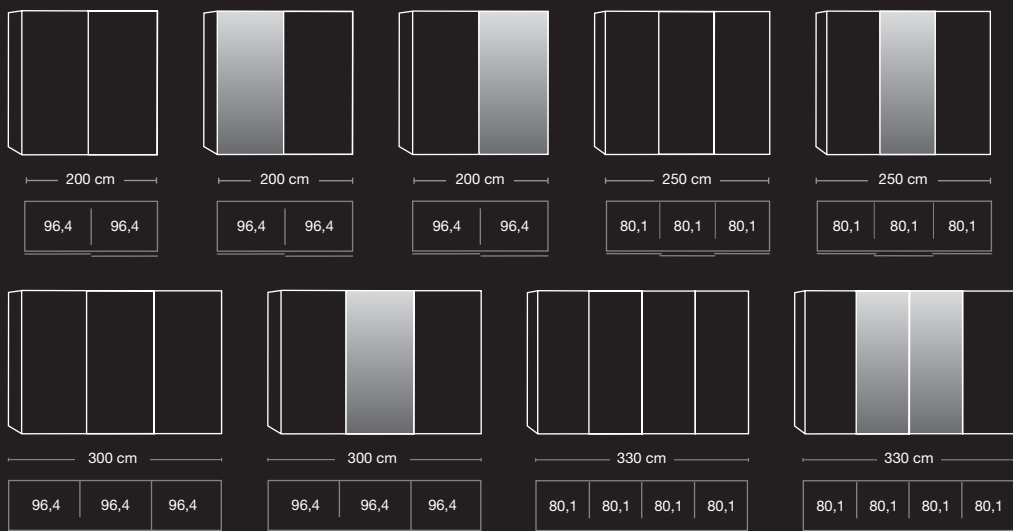

02/03 Drawers in detail.

Modernes
Design.

Modern
design.

02

03

SCHWEBETÜRENSCHRANK MIT AUSZÜGEN | SLIDING DOOR WARDROBE WITH DRAWERS

Schwebetürenschränke ab 330 cm
mit Synchron-Öffnung
H 217 oder 236 cm | T 67 cm

Sliding-door wardrobes as of W 330cm
with synchronous opening.
H 217 or 236 cm | D 67 cm

SCHWEBETÜRENSCHRANK OHNE AUSZÜGE | SLIDING DOOR WARDROBE WITHOUT DRAWERS

Holzüren und Auszüge im Korpus-Farbtönen oder wahlweise mit Glasauflage.
Beide Varianten sind in Kombination mit Parsol-Bronze-Spiegeltüren
erhältlich (s. obere Darstellung).