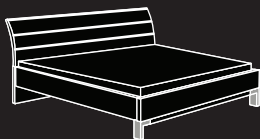

FUTONBETTEN | FUTON BED

Futonbett mit Leisten-Kopfteil
im Korpus-Farbtön.
Winkelfüße chromfarbig.

Futon bed with headboard in wood trim design in carcass colour. Angled feet in chrome.

Breite | Width: 140 / 160 / 180 cm
Länge | Length: 200 / 210 / 220 cm
Bettseitenhöhe | Height to bed side top edge: 43 / 48 cm