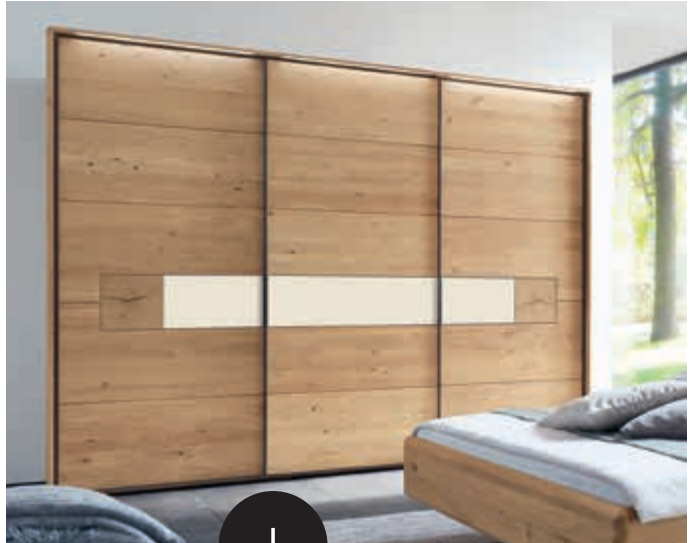

Große Zubehör-Übersicht für
Kleiderschränke ab Seite 34.