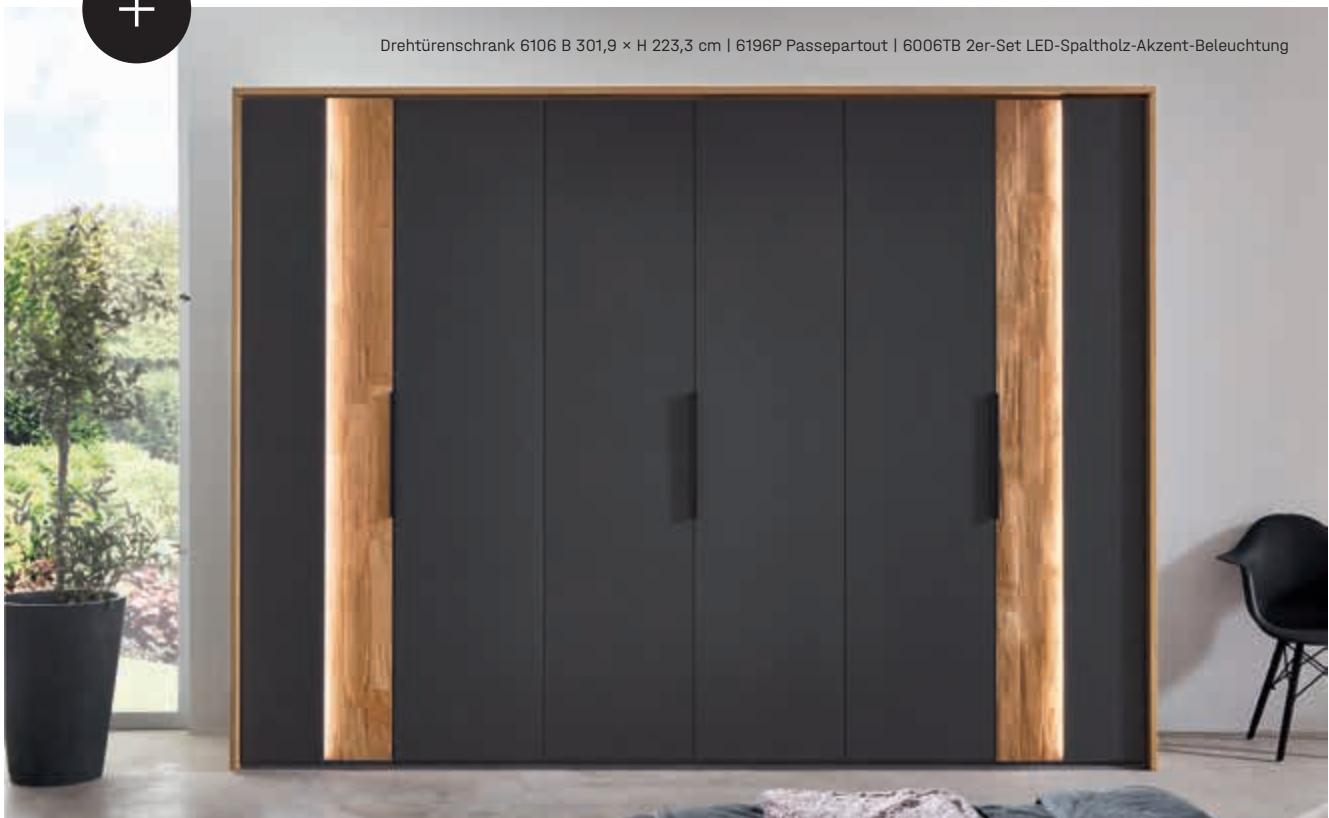

Auch ohne
Spaltholz-Akzent
erhältlich!

Kleiderschrank 6006 B 301,9 × H 223,3 cm | 6196PB Passepartout mit LED-Stabbeleuchtung

Drehtürenschränk 6106 B 301,9 × H 223,3 cm | 6196P Passepartout | 6006TB 2er-Set LED-Spaltholz-Akzent-Beleuchtung