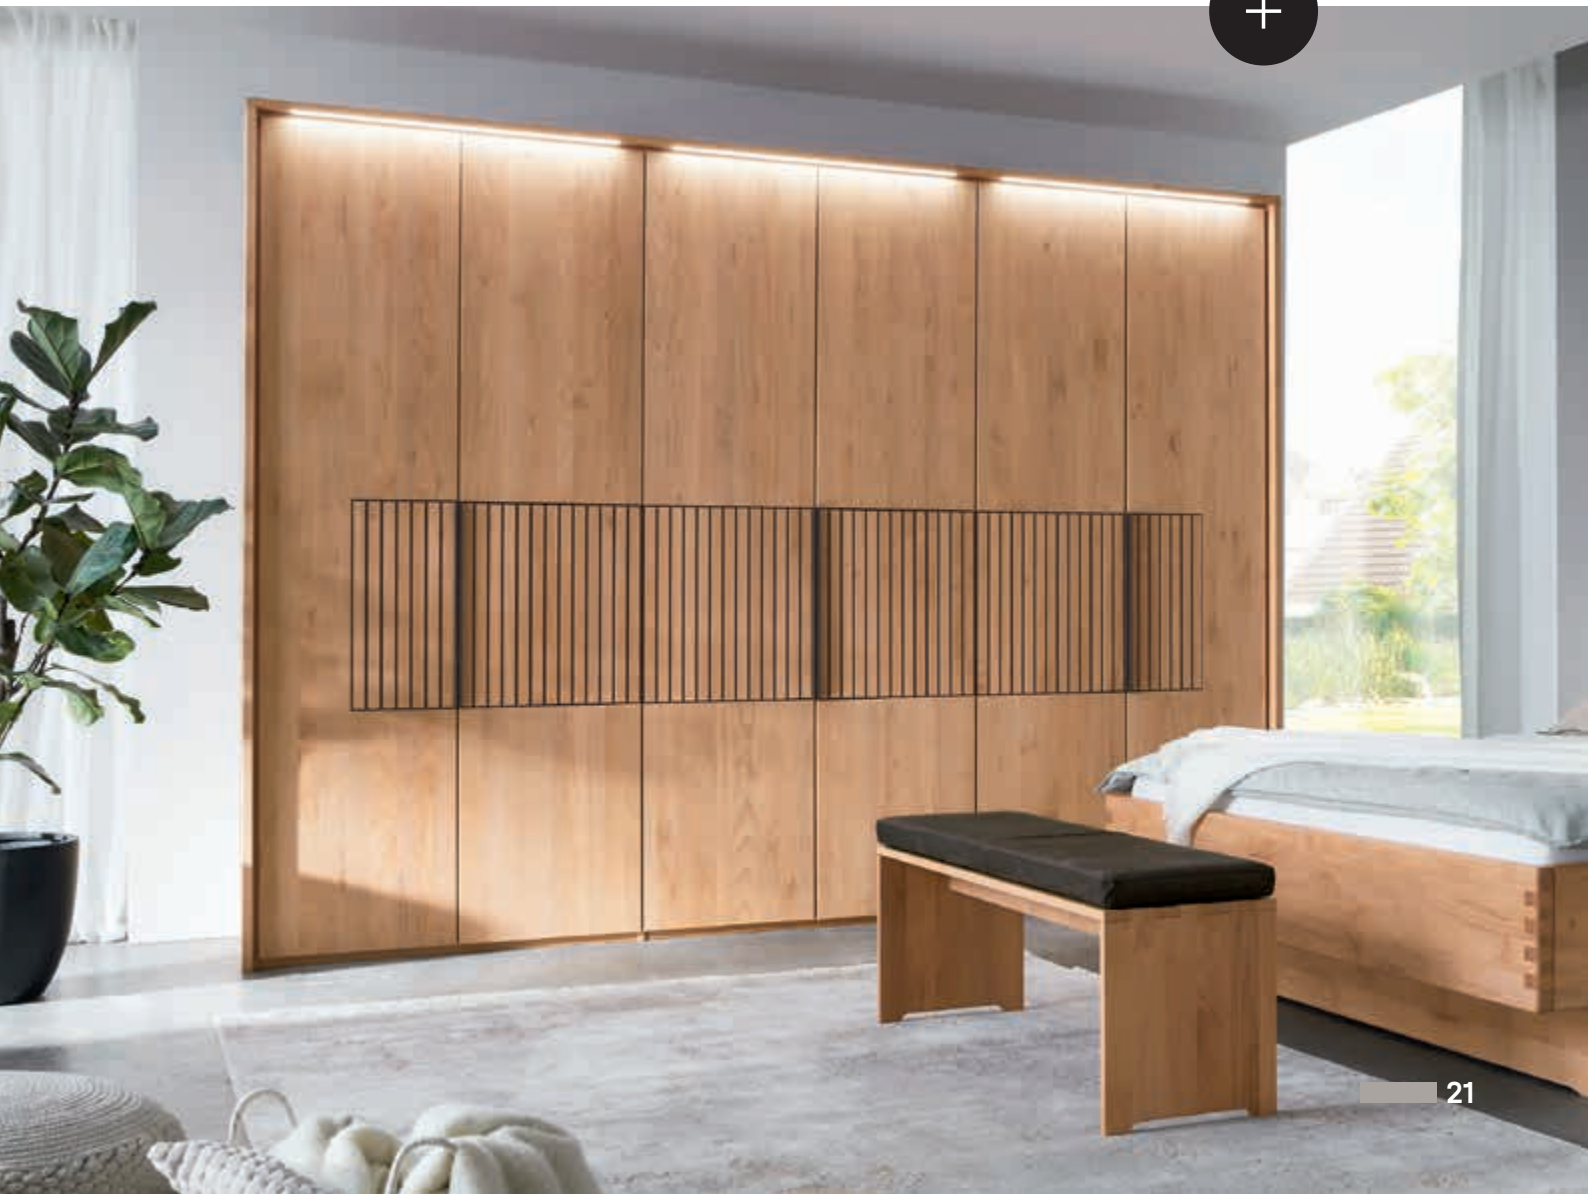

Kommode 3652MG1 B 61,5 × H 104,9 cm

Kommode 2952MG1 B 91,5 × H 84,7 cm

Für weitere
Modellinfos
QR-Code
scannen.

Die Qual der Wahl! Es gibt drei Kleiderschrank-Designausführungen, zwischen denen Sie auswählen können. Kleiderschränke mit optionalen Mattglas-Außentüren, Kleiderschränke mit Lamellen-Abschlussüren und auf Wunsch Kleiderschränke mit durchgehendem Lamellen-Akzent.

Große Zubehör-Übersicht für Kleiderschränke ab Seite 34.

Kleiderschrank 6206 B 301,9 × H 223,3 cm | Passepartout mit LED-Stabbeleuchtung 6006PB

DER STIL DER BERGE

WSM 3100

Ein Massivholz-Schlafzimmer in alpinem Design – das finden Sie bei WSM3100. Die schönen Kaminholz-Akzente sind das spannende Highlight dieser Serie. Der Akzent findet sich am Bett, an den Paneelaufsätzen des Bettes und am Kleiderschrank. Im Zusammenspiel mit den cubanitfarbenen Mattglas-Applikationen wird ein spannender Kontrast