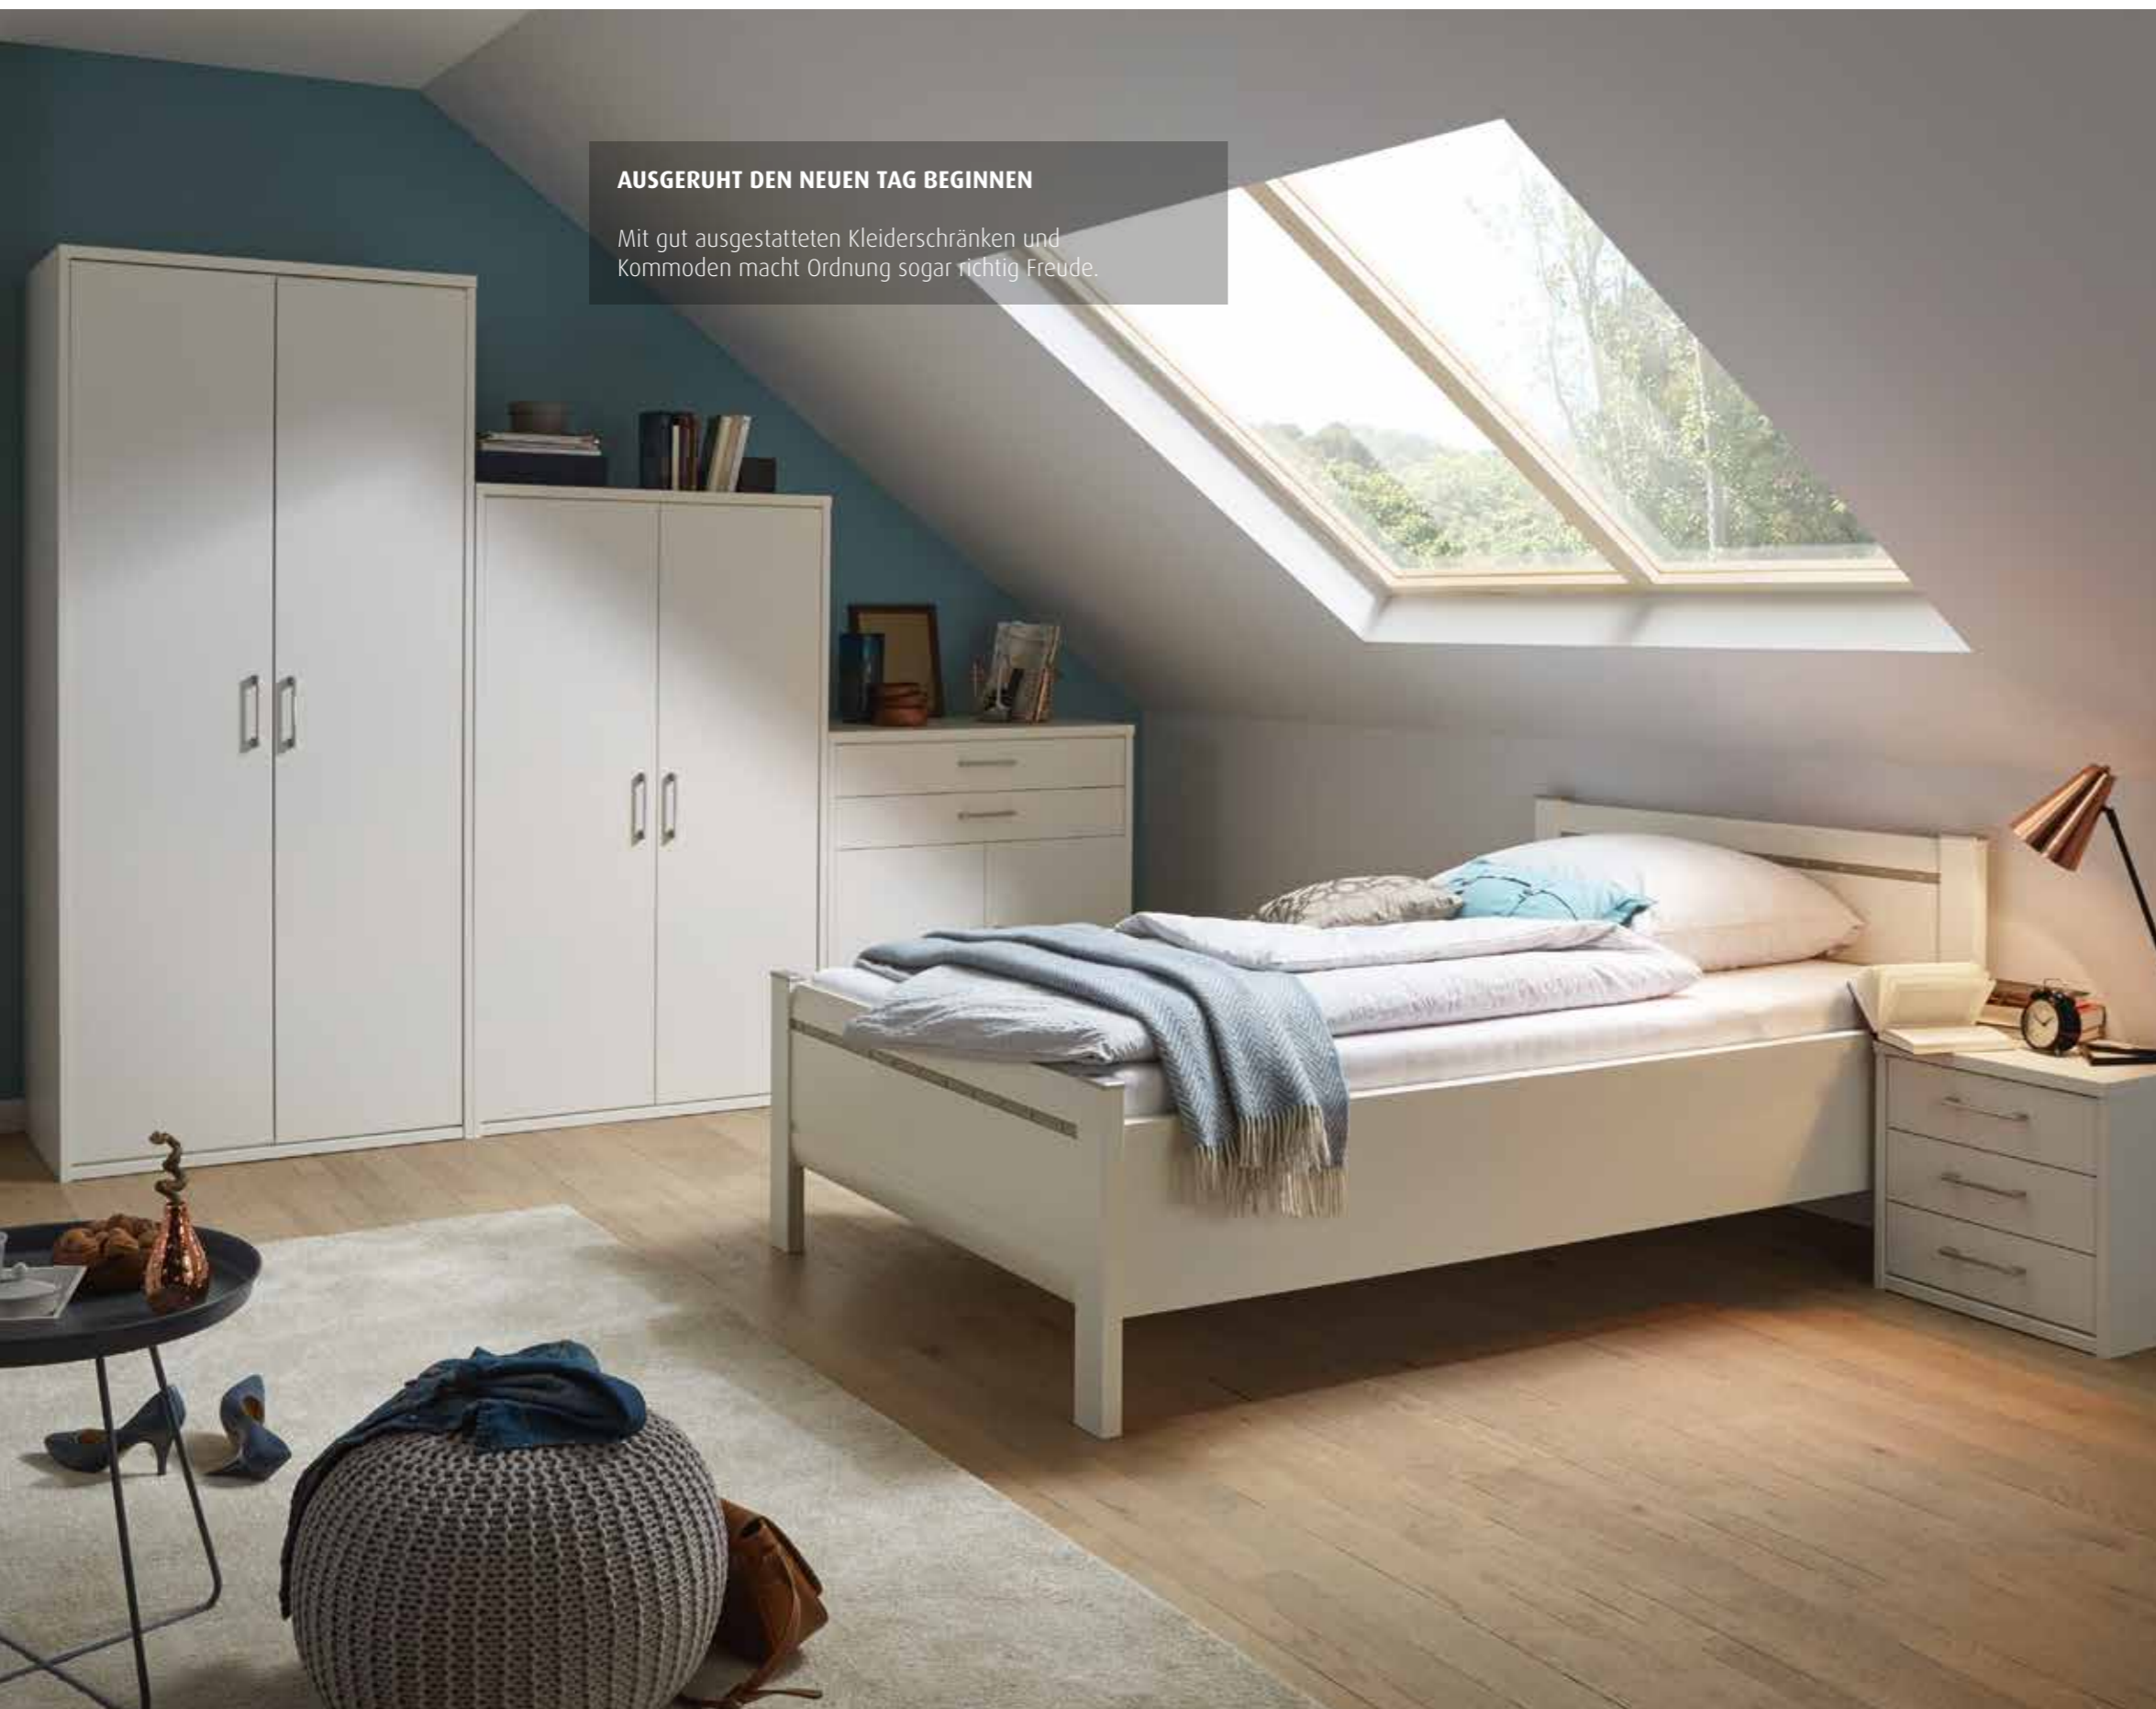

AUSGERUHT DEN NEUEN TAG BEGINNEN

Mit gut ausgestatteten Kleiderschränken und Kommoden macht Ordnung sogar richtig Freude.

ICH LIEBE KLASSIKER!

So bin ich immer stilvoll eingerichtet.