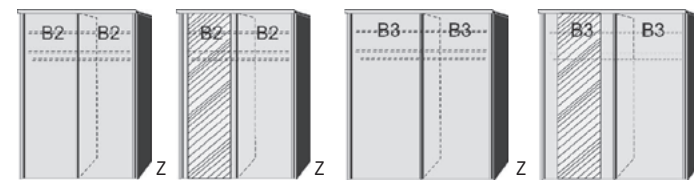

# SCHWEBETÜREN- SCHRÄNKE HÖHE 211 CM UND ZUBEHÖR

BREITE 125 CM

BREITE 144 CM

BREITE 187 CM

1 Mittelwand  
4 Einlegeböden  
2 Kleiderstangen

Einlegeboden  
für Schwebetürenschränke  
22 mm stark

Spiegeltür  
auch rechts  
verwendbar