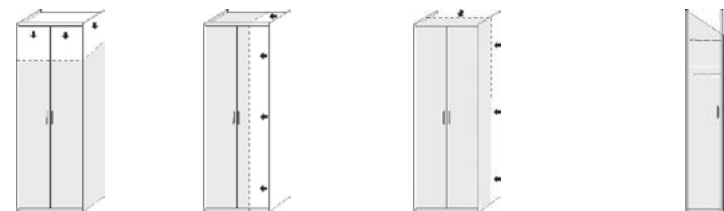

BESTELLBEISPIELE

Höhenkürzung **Breitenkürzung** **Tiefenkürzung** **Dachschrägen-Anpassung**

Einmaliger Aufpreis + 30 %

Fertigung nur möglich für Basisschrank Art.-Nr. 1210.70.. oder Anbauschrack Art.-Nr. 1240.70..
Aufpreis pro Schrank +

**Nach der Bestellung erhalten Sie
eine Planungsskizze zurück,
die Sie unterschrieben an uns
zurücksenden müssen.**

**Ohne Unterschrift erfolgt keine
Auftragsbestätigung!**

Dekor-Nr.

- ..02 Livorno Buche*
- ..05 San Remo Eiche*
- ..09 Wildeiche*
- ..11 Artisan Eiche*
- ..25 Lichtweiß
- ..46 San Remo Eiche*/Front Lichtweiß
- ..68 Artisan Eiche*/Front Lichtweiß
- ..78 Livorno Buche*/Front Lichtweiß
- ..93 Wildeiche*/Front Lichtweiß

**Bitte geben Sie bei Ihrer Bestellung die
gewünschte Höhe, Breite und/oder Tiefe an.**