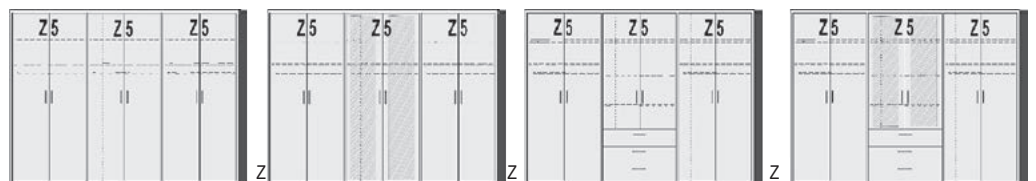

BREITE 281 CM

Dekor-Nr.

- ..02 Livorno Buche*
- ..05 San Remo Eiche*
- ..09 Wildeiche*
- ..11 Artisan Eiche*
- ..25 Lichtweiß
- ..46 San Remo Eiche*/Front Lichtweiß
- ..68 Artisan Eiche*/Front Lichtweiß
- ..78 Livorno Buche*/Front Lichtweiß
- ..93 Wildeiche*/Front Lichtweiß

2 Mittelwände
6 Einlegeböden
3 Kleiderstangen

2 mittlere Türen mit Spiegel
2 Mittelwände
6 Einlegeböden
3 Kleiderstangen

2 Mittelwände
5 Einlegeböden
3 Kleiderstangen
3 Schubkästen

2 kurze mittlere Türen mit Spiegel
2 Mittelwände
5 Einlegeböden
3 Kleiderstangen
3 Schubkästen

2189.70 ..	2189.73 ..	2192.70 ..	2192.73 ..
B 281, H 211, T 60	B 281, H 211, T 60	B 281, H 211, T 60	B 281, H 211, T 60

- ..96 Artisan Eiche*/Front HG Weiss
- ..28 Lichtweiß*/Front HG Weiss
- ..40 San Remo Eiche*/Front HG Weiss
- ..72 Livorno Buche*/Front HG Weiss
- ..98 Wildeiche*/Front HG Weiss

2189.70 ..	2189.73 ..	2192.70 ..	2192.73 ..

*Die Oberflächen-Dekore sind furniergetreue Nachbildungen

B=Breite,H=Höhe,T=Tiefe in cm

Z=zerlegt,A=aufgebaut

Kleine Abweichungen vorbehalten