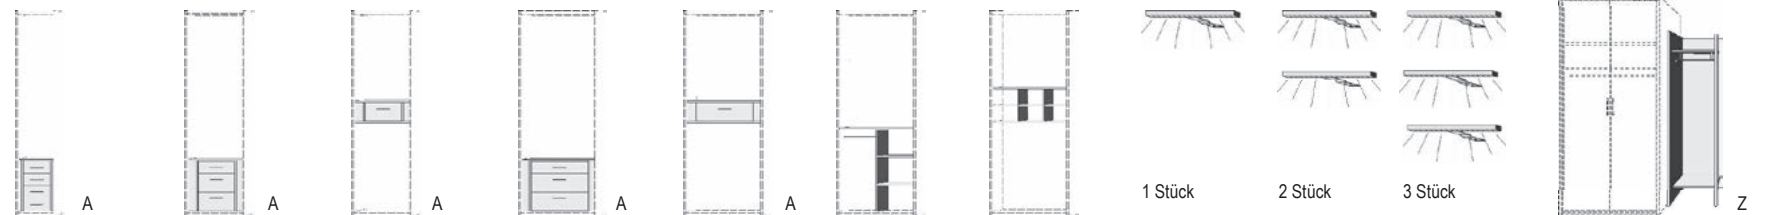

Schrankeinsatz unten	Schrankeinsatz unten	Schrankeinsatz mittig	Schrankeinsatz unten	Schrankeinsatz mittig	T-Fach	6-Fächer	LED-Aufbauleuchte	Abschlussregal
4 Schubkästen für Schrankfach Z3	3 Schubkästen für Schrankfach Z4	1 höhenverstellbarer Schubkasten für Schrankfach Z4	3 Schubkästen für Schrankfach Z5	1 höhenverstellbarer Schubkasten für Schrankfach Z5	1 Kleiderstange 1 Mittelwand 2 Böden	6 Nischen Nischenmaß B29, H 23,5cm	für Kleiderschränke Auslegerarm mittig mit 18 LED, 1,5W, 12V, Trafo 4m Kabel mit Fußschalter	2 Böden 1 Garderobenstange links oder rechts verwendbar

2016.70	2017.70	2018.70	2019.70	2020.70	2021.70	2022.70	6421.7001	6422.7001	6423.7001	2049.70
B 45,9, H 62	B 70,6, H 62	B 70,6, H 27	B 91,6, H 62	B 91,6, H 27	B 91,6, H 111	B 91,6, H 53,5	B 35,2 H 4	B 35,2 H 4	B 35,2 H 4	B 48, H 178, T 35,5

*Die Oberflächen-Dekore sind furniergetreue Nachbildungen

B=Breite,H=Höhe,T=Tiefe in cm

Z=zerlegt,A=aufgebaut

Kleine Abweichungen vorbehalten