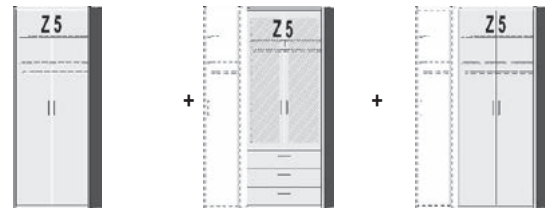

B=Breite,H=Höhe,T=Tiefe in cm

Z=zerlegt,A=aufgebaut

Kleine Abweichungen vorbehalten

BESTELLBEISPIELE

Basisschrank + **Anbauschrack** + **Anbauschrack**
 z.B. 1220.70.. z.B. 1251.73.. z.B. 1250.70..
 B96, H232, T59,5 B94, H232, T59,5 B94, H232, T59,5