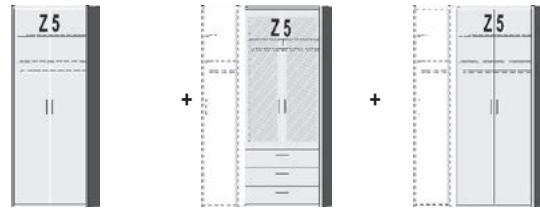

BESTELLBEISPIELE

Basisschrank + **Anbauschränk** + **Anbauschränk**
z.B. 1220.70.. z.B. 1251.73.. z.B. 1250.70..
B96, H232, T59,5 B94, H232, T59,5 B94, H232, T59,5

Gesamtbreite 284 cm

**So könnte Ihr 6-türiger Kleiderschrank
aus unserem Anbau-System aussehen.**