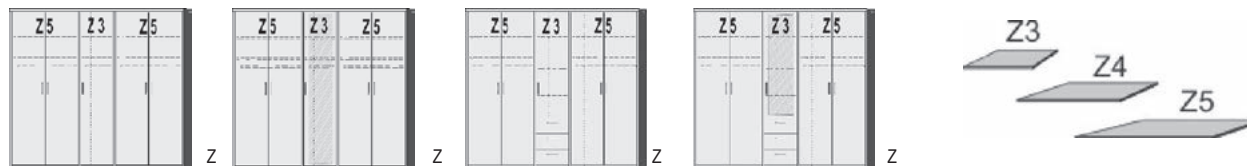

*Die Oberflächen-Dekore sind furniergetreue Nachbildungen

B=Breite,H=Höhe,T=Tiefe in cm

Z=zerlegt,A=aufgebaut

Kleine Abweichungen vorbehalten

BREITE 235 CM

DREHTÜRENSCHRÄNKE
HÖHE 211 CM

2 Mittelwände
6 Einlegeböden
3 Kleiderstangen