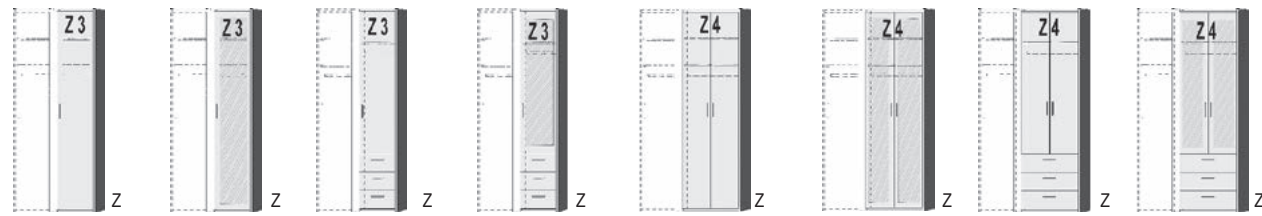

B=Breite,H=Höhe,T=Tiefe in cm

Z=zerlegt,A=aufgebaut

Kleine Abweichungen vorbehalten

**ANBAU-  
DREHTÜRENSCHRÄNKE  
HÖHE 232 CM  
Anbau an Basisschrank  
rechts wie links möglich**

**BREITE 48 CM**

**BREITE 73 CM**