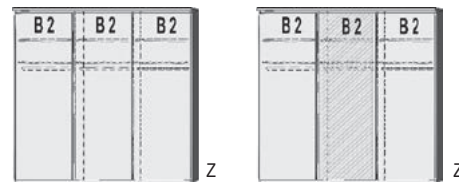

2 Mittelwände
6 Einlegeböden
3 Kleiderstangen

Spiegeltür auch links
oder rechts verwendbar

Dämpfer-Set

nur für 3-türigen
Schwebetürenschränke
Art.-Nr. 6316.70./6316.73.
Kollisions-Dämpfer
und Türdämpfer
dämpfen alle 3 Türen

A

3 Schubkästen
mit Soft-Stop-
Führung und Griffen
SK-Blenden:
1xH13,8cm
2xH20,8cm

Einlegeböden

für Dreh- und Schwebetürenschränke Höhe 211 cm
22 mm stark
Längskanten ummantelt
Tiefe 47 cm

Dekor-Nr.

- ..02 Livorno Buche*
- ..05 San Remo Eiche*
- ..09 Wildeiche*
- ..11 Artisan Eiche*
- ..25 Lichtweiß
- ..46 San Remo Eiche*/Front Lichtweiß
- ..68 Artisan Eiche*/Front Lichtweiß
- ..78 Livorno Buche*/Front Lichtweiß
- ..93 Wildeiche*/Front Lichtweiß

6316.70 ..	6316.73 ..	6301.7001	6307.70 ..	6271.70 ..	6270.70 ..
B 215, H 211, T 64,5			B 50,5, H 59, T 50	B 69	B 90
6316.70 ..	6316.73 ..				

- ..96 Artisan Eiche*/Front HG Weiss
- ..28 Lichtweiß*/Front HG Weiss
- ..40 San Remo Eiche*/Front HG Weiss
- ..72 Livorno Buche*/Front HG Weiss
- ..98 Wildeiche*/Front HG Weiss

*Die Oberflächen-Dekore sind furniergetreue Nachbildungen

B=Breite,H=Höhe,T=Tiefe in cm

Z=zerlegt,A=aufgebaut

Kleine Abweichungen vorbehalten