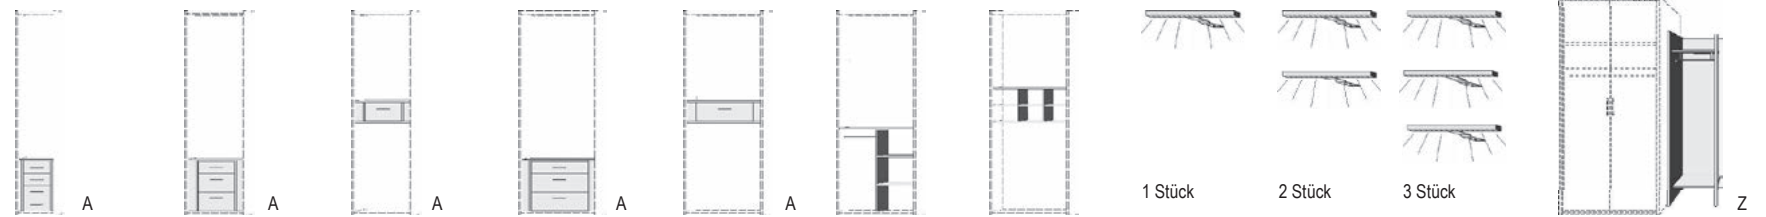

Schrankeinsatz unten	Schrankeinsatz unten	Schrankeinsatz mittig	Schrankeinsatz unten	Schrankeinsatz mittig	T-Fach	6-Fächer	LED-Aufbauleuchte	Abschlussregal
4 Schubkästen für Schrankfach Z3	3 Schubkästen für Schrankfach Z4	1 höhenverstellbarer Schubkasten für Schrankfach Z4	3 Schubkästen für Schrankfach Z5	1 höhenverstellbarer Schubkasten für Schrankfach Z5	1 Kleiderstange 1 Mittelwand 2 Böden	6 Nischen Nischenmaß B29, H 23,5cm	für Kleiderschränke Auslegerarm mittig mit 18 LED, 1,5W, 12V, Trafo 4m Kabel mit Fußschalter	2 Böden 1 Garderobenstange links oder rechts verwendbar

2016.70	2017.70	2018.70	2019.70	2020.70	2021.70	2022.70	6421.7001	6422.7001	6423.7001	2049.70
B 45,9, H 62	B 70,6, H 62	B 70,6, H 27	B 91,6, H 62	B 91,6, H 27	B 91,6, H 111	B 91,6, H 53,5	B 35,2 H 4	B 35,2 H 4	B 35,2 H 4	B 48, H 178, T 35,5

*Die Oberflächen-Dekore sind furniergetreue Nachbildungen

B=Breite,H=Höhe,T=Tiefe in cm

Z=zerlegt,A=aufgebaut

Kleine Abweichungen vorbehalten