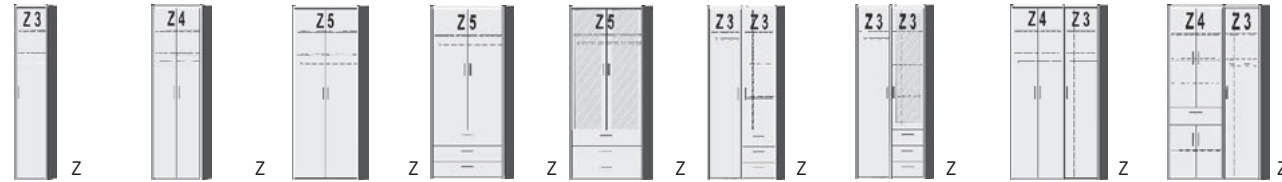

## ZWEI SCHRANKHÖHEN

Alle Drehtürenschränke sind in den Höhen 211 cm und 232 cm erhältlich.

Individuell veränderbar

Höhenkürzung: 30 %  
Breitenkürzung: 40 %  
Tiefenkürzung: 40 %  
Tiefen- und Breitenkürzung: 50 %  
Höhen- und Tiefenkürzung: 50 %  
Höhen- und Breitenkürzung: 50 %  
Höhen-, Breiten- und Tiefenkürzung: 60 %

BREITE 50,5CM BREITE 75CM BREITE 96 CM

BREITE 98,5 CM

BREITE 123 CM

**DREHTÜRENSCHRÄNKE  
HÖHE 211 CM**

2 Einlegeböden 1 Kleiderstange Türanschlag rechts wie links verwendbar	2 Einlegeböden 1 Kleiderstange	2 Einlegeböden 1 Kleiderstange	1 Einlegeboden 1 Kleiderstange 3 Schubkästen	2 Spiegel 1 Einlegeboden 1 Kleiderstange 3 Schubkästen	1 Mittelwand 4 Einlegeböden 1 Kleiderstange 3 Schubkästen	1 kurze Tür mit Spiegel 1 Mittelwand 4 Einlegeböden 1 Kleiderstange 3 Schubkästen	1 Mittelwand 4 Einlegeböden 2 Kleiderstangen	1 Mittelwand 6 Einlegeböden 1 Kleiderstange 1 Schubkasten
--	-----------------------------------	-----------------------------------	--	---	--	--	--	--