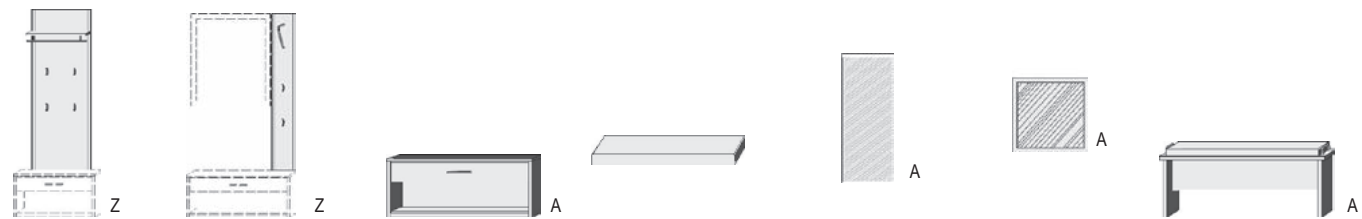

Dekor-Nr.

- ..02 Livorno Buche*
- ..05 San Remo Eiche*
- ..09 Wildeiche*
- ..11 Artisan Eiche*
- ..25 Lichtweiß
- ..46 San Remo Eiche*/Front Lichtweiß
- ..68 Artisan Eiche*/Front Lichtweiß
- ..78 Livorno Buche*/Front Lichtweiß
- ..93 Wildeiche*/Front Lichtweiß

Garderobe

1 Ablageboden
1 Garderobengestange für Kleiderbügel
4 Kleiderhaken

Garderobe

1 Kleiderhalter für 4 Kleiderbügel
2 Kleiderhaken

Schuhbank

1 Nische H20cm
1 Schubk. (SK), SK-Blenden: H13,8cm

Sitzkissen

lieferbar in den Dekoren:
Havanna Art.-Nr. 6496.7008
Weiss Art.-Nr. 6496.7025
Anthrazit Art.-Nr. 6496.7039
Fango Art.-Nr. 6496.7050

Wandspiegel

Wandspiegel

Ankleidebank

mit Polsterauflage in Lederoptik
Polsterhöhe: 5 cm
Zusatzbestell-Nr. für Polster nur lieferbar in den Dekoren:
Art.-Nr. 6409.70...01 Havanna
Art.-Nr. 6409.70...02 Weiß
Art.-Nr. 6409.70...03 Anthrazit
Art.-Nr. 6409.70...04 Fango

1732.70 .. B 45, H 153	1731.70 .. B 35, H 153	6407.70 .. B 96, H 42, T 35,5	6496.70 .. B 88, H 5, T 34	6419.70 .. B 45,5, H 153	6415.70 .. B 70, H 90	6409.70 .. B 96, H 41,5, T 35,5

- ..96 Artisan Eiche*/Front HG Weiss
- ..28 Lichtweiß*/Front HG Weiss
- ..40 San Remo Eiche*/Front HG Weiss
- ..72 Livorno Buche*/Front HG Weiss
- ..98 Wildeiche*/Front HG Weiss

6407.70 ..

*Die Oberflächen-Dekore sind furniergetreue Nachbildungen

B=Breite,H=Höhe,T=Tiefe in cm

Z=zerlegt,A=aufgebaut

Kleine Abweichungen vorbehalten