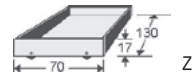

Rollbettkasten
für offenes Bett
Art.-Nr. 2231. bis 2250.