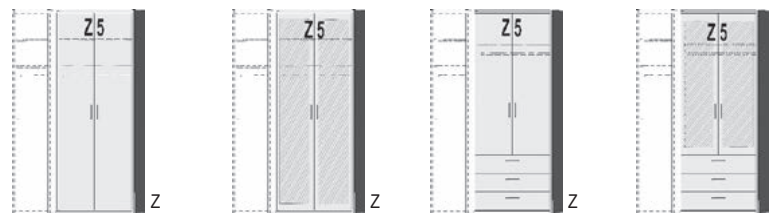

BREITE 94 CM

2 Einlegeböden 1 Kleiderstange	2 Spiegel 2 Einlegeböden 1 Kleiderstange	1 Einlegeboden 1 Kleiderstange 3 Schubkästen	2 Spiegel 1 Einlegeboden 1 Kleiderstange 3 Schubkästen	2 Außenseiten machen aus einem Anbauschrack einen Basisschrank

1250.70 ..	1250.73 ..	1251.70 ..	1251.73 ..	1269.70 ..
B 94, H 232, T 59,5	B 94, H 232, T 59,5	B 94, H 232, T 59,5	B 94, H 232, T 59,5	H 232, T 59,5

Dekor-Nr.

- ..02 Livorno Buche*
- ..05 San Remo Eiche*
- ..09 Wildeiche*
- ..11 Artisan Eiche*
- ..25 Lichtweiß
- ..46 San Remo Eiche*/Front Lichtweiß
- ..68 Artisan Eiche*/Front Lichtweiß
- ..78 Livorno Buche*/Front Lichtweiß
- ..93 Wildeiche*/Front Lichtweiß

- ..96 Artisan Eiche*/Front HG Weiss
- ..28 Lichtweiß*/Front HG Weiss
- ..40 San Remo Eiche*/Front HG Weiss
- ..72 Livorno Buche*/Front HG Weiss
- ..98 Wildeiche*/Front HG Weiss

*Die Oberflächen-Dekore sind furniergetreue Nachbildungen

B=Breite,H=Höhe,T=Tiefe in cm

Z=zerlegt,A=aufgebaut

Kleine Abweichungen vorbehalten