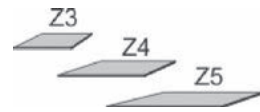

*Die Oberflächen-Dekore sind furniergetreue Nachbildungen

B=Breite,H=Höhe,T=Tiefe in cm

Z=zerlegt,A=aufgebaut

Kleine Abweichungen vorbehalten

ZUBEHÖR NUR FÜR DREHTÜRENSCHRÄNKE

nur für Fach Z4

nur für Fach Z5