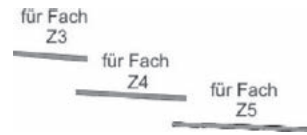

*Die Oberflächen-Dekore sind furniergetreue Nachbildungen

B=Breite,H=Höhe,T=Tiefe in cm

Z=zerlegt,A=aufgebaut

Kleine Abweichungen vorbehalten

ZUBEHÖR NUR FÜR DREHTÜRENSCHRÄNKE

nur für Fach Z4

nur für Fach Z5