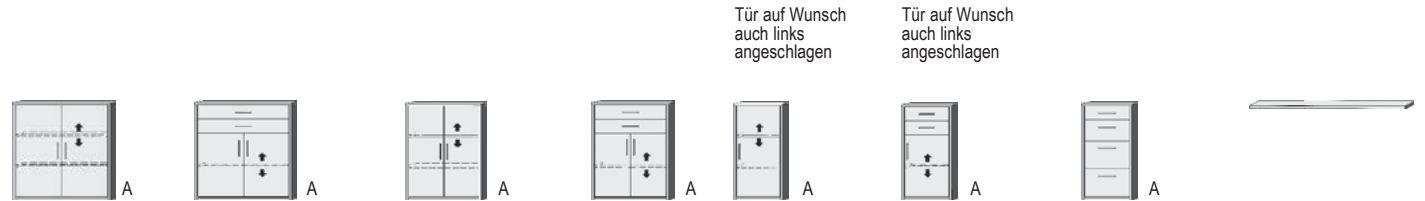

Dekor-Nr.

..02 Livorno Buche*	2 Türen	2 Türen	2 Türen	2 Türen	1 Tür, rechts angeschlagen	1 Tür, rechts angeschlagen	4 Schubk.(SK), SK-Blenden: 1xH13,8cm 1xH20,8cm 2xH27,8cm	Durchgehende Deckplatte Max. Breite bis 206 cm
..05 San Remo Eiche*	1 verstellb. Boden	1 verstellb. Boden	1 verstellb. Boden	1 verstellb. Boden	1 verstellb. Boden	1 verstellb. Boden		
..09 Wildeiche*	1 Fachboden	2 Schubk.(SK), SK-Blenden: H13,8cm	1 Fachboden	2 Schubk.(SK), SK-Blenden: H13,8cm	1 Fachboden	2 Schubk.(SK), SK-Blenden: H13,8cm		
..11 Artisan Eiche*								
..25 Lichtweiß								
..46 San Remo Eiche*/Front Lichtweiß								
..68 Artisan Eiche*/Front Lichtweiß								
..78 Livorno Buche*/Front Lichtweiß								
..93 Wildeiche*/Front Lichtweiß								
2125.70 ..	2126.70 ..	2120.70 ..	2121.70 ..	2140.70 ..	2141.70 ..	2142.70 ..	2139.70 ..	
B96, H98,5, T35,5	B 96, H 98,5, T 35,5	B75, H98,5, T35,5	B75, H98,5, T35,5	B50,5, H98,5, T35,5	B50,5, H98,5, T35,5	B50,5, H98,5, T35,5	B50,5, H98,5, T35,5	

..96 Artisan Eiche*/Front HG Weiss								
..28 Lichtweiß*/Front HG Weiss								
..40 San Remo Eiche*/Front HG Weiss								
..72 Livorno Buche*/Front HG Weiss								
..98 Wildeiche*/Front HG Weiss	2125.70 ..	2126.70 ..	2120.70 ..	2121.70 ..	2140.70 ..	2141.70 ..	2142.70 ..	

*Die Oberflächen-Dekore sind furniergetreue Nachbildungen

B=Breite,H=Höhe,T=Tiefe in cm

Z=zerlegt,A=aufgebaut

Kleine Abweichungen vorbehalten