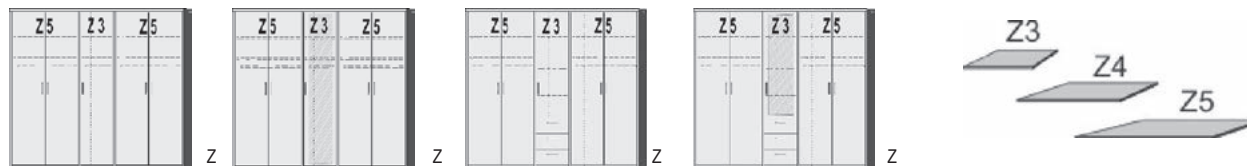

\*Die Oberflächen-Dekore sind furniergetreue Nachbildungen

B=Breite,H=Höhe,T=Tiefe in cm

Z=zerlegt,A=aufgebaut

Kleine Abweichungen vorbehalten

BREITE 235 CM

DREHTÜRENSCHRÄNKE  
HÖHE 211 CM

2 Mittelwände  
6 Einlegeböden  
3 Kleiderstangen