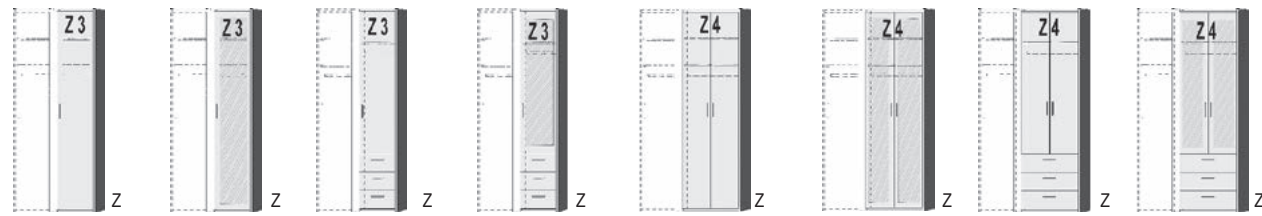

B=Breite,H=Höhe,T=Tiefe in cm

Z=zerlegt,A=aufgebaut

Kleine Abweichungen vorbehalten

**ANBAU-
DREHTÜRENSCHRÄNKE
HÖHE 232 CM
Anbau an Basisschrank
rechts wie links möglich**

BREITE 48 CM

BREITE 73 CM

2 Einlegeböden 1 Kleiderstange Türanschlag rechts wie links verwendbar	1 Spiegel 2 Einlegeböden 1 Kleiderstange Türanschlag rechts wie links verwendbar	1 Einlegeboden 1 Kleiderstange 3 Schubkästen Tür rechts an- geschlagen, Linksanschlag bitte angeben	1 Spiegel 1 Einlegeboden 1 Kleiderstange 3 Schubkästen Tür rechts an- geschlagen, Linksanschlag bitte angeben	2 Einlegeböden 1 Kleiderstange	2 Spiegel 2 Einlegeböden 1 Kleiderstange	1 Einlegeboden 1 Kleiderstange 3 Schubkästen	2 Spiegel 1 Einlegeboden 1 Kleiderstange 3 Schubkästen
--	---	---	--	-----------------------------------	--	--	---