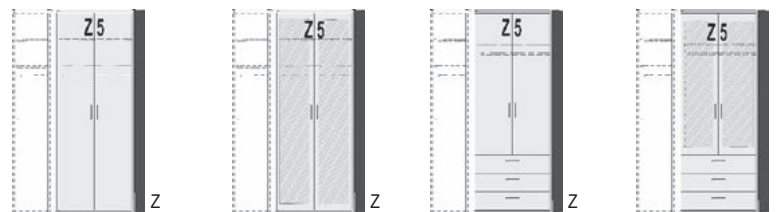

BREITE 94 CM

2 Einlegeböden 1 Kleiderstange	2 Spiegel 2 Einlegeböden 1 Kleiderstange	1 Einlegeboden 1 Kleiderstange 3 Schubkästen	2 Spiegel 1 Einlegeboden 1 Kleiderstange 3 Schubkästen	2 Außenseiten machen aus einem Anbauschränk einen Basisschrank

Dekor-Nr.

- ..02 Livorno Buche*
- ..05 San Remo Eiche*
- ..09 Wildeiche*
- ..11 Artisan Eiche*
- ..25 Lichtweiß
- ..46 San Remo Eiche*/Front Lichtweiß
- ..68 Artisan Eiche*/Front Lichtweiß
- ..78 Livorno Buche*/Front Lichtweiß
- ..93 Wildeiche*/Front Lichtweiß

1250.70 ..	1250.73 ..	1251.70 ..	1251.73 ..	1269.70 ..
B 94, H 232, T 59,5	B 94, H 232, T 59,5	B 94, H 232, T 59,5	B 94, H 232, T 59,5	H 232, T 59,5

- ..96 Artisan Eiche*/Front HG Weiss
- ..28 Lichtweiß*/Front HG Weiss
- ..40 San Remo Eiche*/Front HG Weiss
- ..72 Livorno Buche*/Front HG Weiss
- ..98 Wildeiche*/Front HG Weiss

1250.70 ..	1250.73 ..	1251.70 ..	1251.73 ..

*Die Oberflächen-Dekore sind furniergetreue Nachbildungen

B=Breite,H=Höhe,T=Tiefe in cm

Z=zerlegt,A=aufgebaut

Kleine Abweichungen vorbehalten