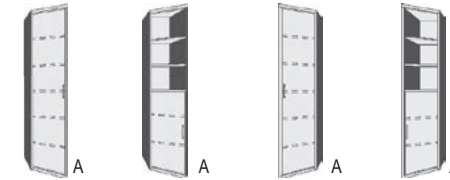

ECKSCHRÄNKE SCHRÄGELEMENTE HÖHE 211 CM

BREITE 108/108 CM

BREITE 94/94 CM

BREITE 44 CM