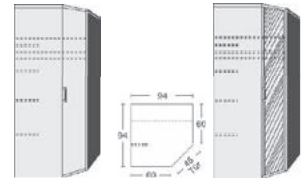

ECKSCHRÄNKE SCHRÄGELEMENTE HÖHE 211 CM

BREITE 108/108 CM

BREITE 94/94 CM

BREITE 44 CM