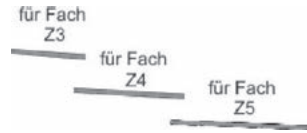

*Die Oberflächen-Dekore sind furniergetreue Nachbildungen

B=Breite,H=Höhe,T=Tiefe in cm

Z=zerlegt,A=aufgebaut

Kleine Abweichungen vorbehalten

ZUBEHÖR NUR FÜR DREHTÜRENSCHRÄNKE

nur für Fach Z4 nur für Fach Z5