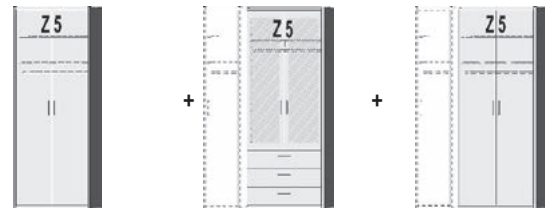

B=Breite,H=Höhe,T=Tiefe in cm

Z=zerlegt,A=aufgebaut

Kleine Abweichungen vorbehalten

BESTELLBEISPIELE

Basisschrank + **Anbauschränk** + **Anbauschränk**
 z.B. 1220.70.. z.B. 1251.73.. z.B. 1250.70..
 B96, H232, T59,5 B94, H232, T59,5 B94, H232, T59,5