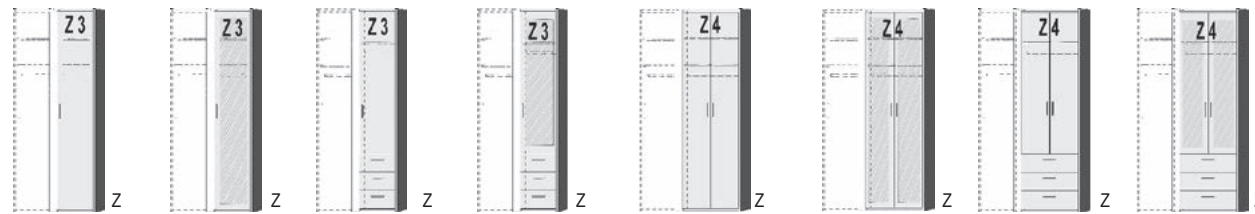

B=Breite,H=Höhe,T=Tiefe in cm

Z=zerlegt,A=aufgebaut

Kleine Abweichungen vorbehalten

**ANBAU-
DREHTÜRENSCHRÄNKE
HÖHE 232 CM
Anbau an Basisschrank
rechts wie links möglich**

BREITE 48 CM

BREITE 73 CM

2 Einlegeböden 1 Kleiderstange Türanschlag rechts wie links verwendbar	1 Spiegel 2 Einlegeböden 1 Kleiderstange Türanschlag rechts wie links verwendbar	1 Einlegeboden 1 Kleiderstange 3 Schubkästen Tür rechts an- geschlagen, Linksanschlag bitte angeben	1 Spiegel 1 Einlegeboden 1 Kleiderstange 3 Schubkästen Tür rechts an- geschlagen, Linksanschlag bitte angeben	2 Einlegeböden 1 Kleiderstange	2 Spiegel 2 Einlegeböden 1 Kleiderstange	1 Einlegeboden 1 Kleiderstange 3 Schubkästen	2 Spiegel 1 Einlegeboden 1 Kleiderstange 3 Schubkästen
--	---	---	--	-----------------------------------	--	--	---