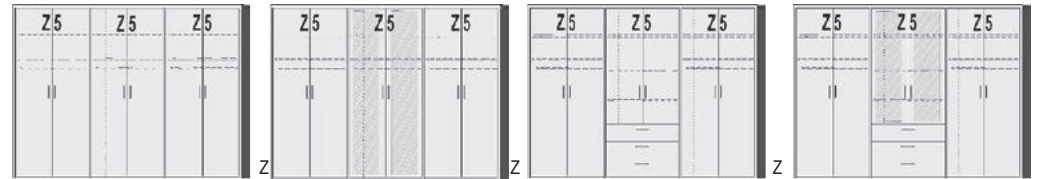

BREITE 281 CM

Dekor-Nr.

- ..02 Livorno Buche*
- ..05 San Remo Eiche*
- ..09 Wildeiche*
- ..11 Artisan Eiche*
- ..25 Lichtweiß
- ..46 San Remo Eiche*/Front Lichtweiß
- ..68 Artisan Eiche*/Front Lichtweiß
- ..78 Livorno Buche*/Front Lichtweiß
- ..93 Wildeiche*/Front Lichtweiß

2 Mittelwände
6 Einlegeböden
3 Kleiderstangen

2 mittlere Türen mit Spiegel
2 Mittelwände
6 Einlegeböden
3 Kleiderstangen

2 Mittelwände
5 Einlegeböden
3 Kleiderstangen
3 Schubkästen

2 kurze mittlere Türen mit Spiegel
2 Mittelwände
5 Einlegeböden
3 Kleiderstangen
3 Schubkästen

2189.70 ..	2189.73 ..	2192.70 ..	2192.73 ..
B 281, H 211, T 60	B 281, H 211, T 60	B 281, H 211, T 60	B 281, H 211, T 60

- ..96 Artisan Eiche*/Front HG Weiss
- ..28 Lichtweiß*/Front HG Weiss
- ..40 San Remo Eiche*/Front HG Weiss
- ..72 Livorno Buche*/Front HG Weiss
- ..98 Wildeiche*/Front HG Weiss

2189.70 ..	2189.73 ..	2192.70 ..	2192.73 ..

*Die Oberflächen-Dekore sind furniergetreue Nachbildungen

B=Breite,H=Höhe,T=Tiefe in cm

Z=zerlegt,A=aufgebaut

Kleine Abweichungen vorbehalten