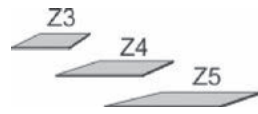

*Die Oberflächen-Dekore sind furniergetreue Nachbildungen

B=Breite,H=Höhe,T=Tiefe in cm

Z=zerlegt,A=aufgebaut

Kleine Abweichungen vorbehalten

ZUBEHÖR NUR FÜR DREHTÜRENSCHRÄNKE

nur für Fach Z4 nur für Fach Z5