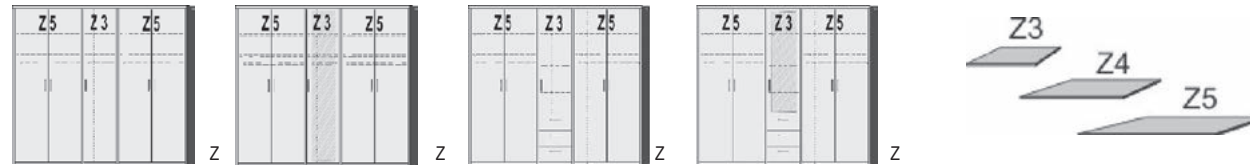

*Die Oberflächen-Dekore sind furniergetreue Nachbildungen

B=Breite,H=Höhe,T=Tiefe in cm

Z=zerlegt,A=aufgebaut

Kleine Abweichungen vorbehalten

BREITE 235 CM

DREHTÜRENSCHRÄNKE
HÖHE 211 CM

2 Mittelwände
6 Einlegeböden
3 Kleiderstangen