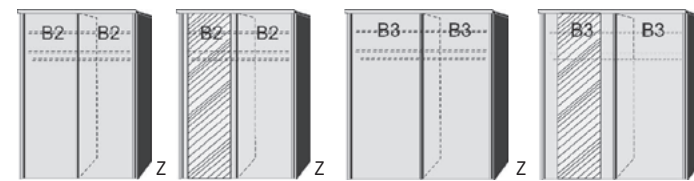

1 Mittelwand
4 Einlegeböden
2 Kleiderstangen

Spiegeltür
auch rechts
verwendbar

1 Mittelwand
4 Einlegeböden
2 Kleiderstangen

Spiegeltür
auch rechts
verwendbar

Türdämpfer

1 Satz
nur für 2-türige
Schwebetürenschränke

6306.70 ..	6306.73 ..	5293.70 ..	6310.70 ..	6310.73 ..	6315.70 ..	6315.73 ..	6308.7001
B 125, H 211, T 64,5		B 59,5, T 47	B 144, H 211, T 64,5		B 187, H 211, T 64,5		

6306.70 ..	6306.73 ..	6310.70 ..	6310.73 ..	6315.70 ..	6315.73 ..

BREITE 215 CM