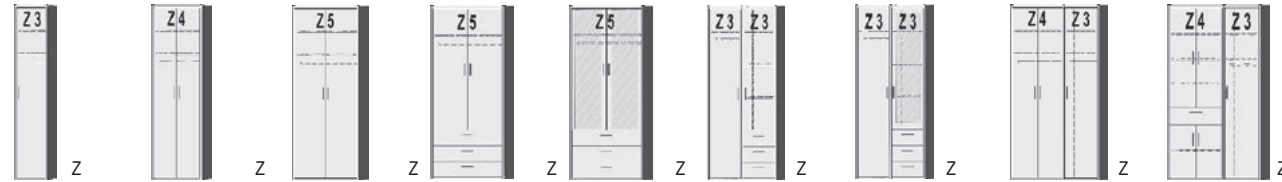

Individuell veränderbar

Höhenkürzung: 30 %
Breitenkürzung: 40 %
Tiefenkürzung: 40 %
Tiefen- und Breitenkürzung: 50 %
Höhen- und Tiefenkürzung: 50 %
Höhen- und Breitenkürzung: 50 %
Höhen-, Breiten- und Tiefenkürzung: 60 %

BREITE 50,5CM BREITE 75CM BREITE 96 CM

BREITE 98,5 CM

BREITE 123 CM

**DREHTÜRENSCHRÄNKE
HÖHE 211 CM**

2 Einlegeböden 1 Kleiderstange Türanschlag rechts wie links verwendbar	2 Einlegeböden 1 Kleiderstange	2 Einlegeböden 1 Kleiderstange	1 Einlegeboden 1 Kleiderstange 3 Schubkästen	2 Spiegel 1 Einlegeboden 1 Kleiderstange 3 Schubkästen	1 Mittelwand 4 Einlegeböden 1 Kleiderstange 3 Schubkästen	1 kurze Tür mit Spiegel 1 Mittelwand 4 Einlegeböden 1 Kleiderstange 3 Schubkästen	1 Mittelwand 4 Einlegeböden 2 Kleiderstangen	1 Mittelwand 6 Einlegeböden 1 Kleiderstange 1 Schubkasten
--	-----------------------------------	-----------------------------------	--	---	--	--	--	--