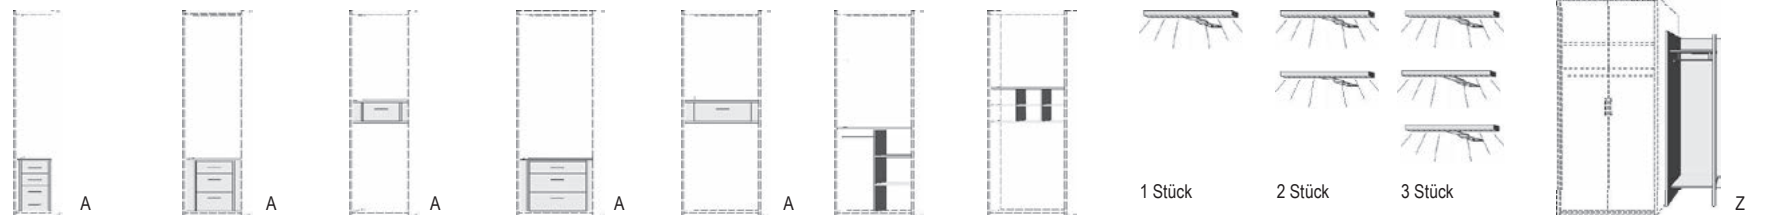

Schrankeinsatz unten	Schrankeinsatz unten	Schrankeinsatz mittig	Schrankeinsatz unten	Schrankeinsatz mittig	T-Fach	6-Fächer	LED-Aufbauleuchte	Abschlussregal
4 Schubkästen für Schrankfach Z3	3 Schubkästen für Schrankfach Z4	1 höhenverstellbarer Schubkasten für Schrankfach Z4	3 Schubkästen für Schrankfach Z5	1 höhenverstellbarer Schubkasten für Schrankfach Z5	1 Kleiderstange 1 Mittelwand 2 Böden	6 Nischen Nischenmaß B29, H 23,5cm	für Kleiderschränke Auslegerarm mittig mit 18 LED, 1,5W, 12V, Trafo 4m Kabel mit Fußschalter	2 Böden 1 Garderobenstange links oder rechts verwendbar

2016.70	2017.70	2018.70	2019.70	2020.70	2021.70	2022.70	6421.7001	6422.7001	6423.7001	2049.70
B 45,9, H 62	B 70,6, H 62	B 70,6, H 27	B 91,6, H 62	B 91,6, H 27	B 91,6, H 111	B 91,6, H 53,5	B 35,2 H 4	B 35,2 H 4	B 35,2 H 4	B 48, H 178, T 35,5

*Die Oberflächen-Dekore sind furniergetreue Nachbildungen

B=Breite,H=Höhe,T=Tiefe in cm

Z=zerlegt,A=aufgebaut

Kleine Abweichungen vorbehalten