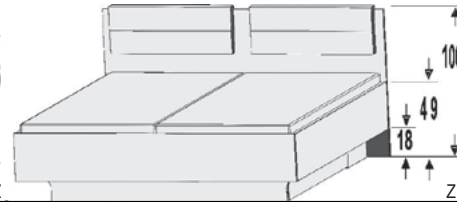

Kopfteilpolster in Lederoptik

- ...01 Havanna
- ...02 Weiss
- ...03 Anthrazit
- ...04 Fango

Alle Betten in Komforthöhe 49 cm

ACHTUNG
Betten und Rollbettkasten
nicht in HOCHGLANZ

Kopfteilpolster in Lederoptik