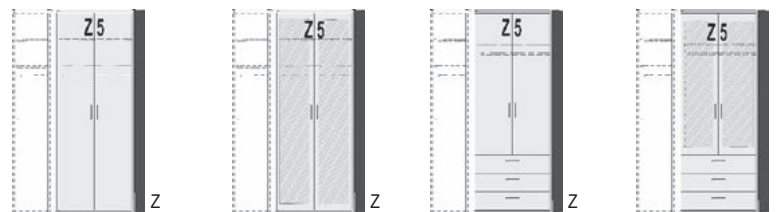

BREITE 94 CM

2 Einlegeböden 1 Kleiderstange	2 Spiegel 2 Einlegeböden 1 Kleiderstange	1 Einlegeboden 1 Kleiderstange 3 Schubkästen	2 Spiegel 1 Einlegeboden 1 Kleiderstange 3 Schubkästen	2 Außenseiten machen aus einem Anbauschrack einen Basisschrank

1250.70 ..	1250.73 ..	1251.70 ..	1251.73 ..	1269.70 ..
B 94, H 232, T 59,5	B 94, H 232, T 59,5	B 94, H 232, T 59,5	B 94, H 232, T 59,5	H 232, T 59,5

Dekor-Nr.

- ..02 Livorno Buche*
- ..05 San Remo Eiche*
- ..09 Wildeiche*
- ..11 Artisan Eiche*
- ..25 Lichtweiß
- ..46 San Remo Eiche*/Front Lichtweiß
- ..68 Artisan Eiche*/Front Lichtweiß
- ..78 Livorno Buche*/Front Lichtweiß
- ..93 Wildeiche*/Front Lichtweiß

- ..96 Artisan Eiche*/Front HG Weiss
- ..28 Lichtweiß*/Front HG Weiss
- ..40 San Remo Eiche*/Front HG Weiss
- ..72 Livorno Buche*/Front HG Weiss
- ..98 Wildeiche*/Front HG Weiss

*Die Oberflächen-Dekore sind furniergetreue Nachbildungen

B=Breite,H=Höhe,T=Tiefe in cm

Z=zerlegt,A=aufgebaut

Kleine Abweichungen vorbehalten