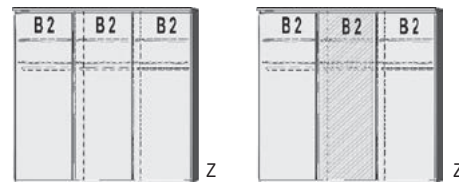

2 Mittelwände
6 Einlegeböden
3 Kleiderstangen

Spiegeltür auch links
oder rechts verwendbar

Dämpfer-Set

nur für 3-türigen
Schwebetürenschränke
Art.-Nr. 6316.70./6316.73..
Kollisions-Dämpfer
und Türdämpfer
dämpfen alle 3 Türen

A

3 Schubkästen
mit Soft-Stop-
Führung und Griffen
SK-Blenden:
1xH13,8cm
2xH20,8cm

Einlegeböden

für Dreh- und Schwebetürenschränke Höhe 211 cm
22 mm stark
Längskanten ummantelt
Tiefe 47 cm

Dekor-Nr.

- ..02 Livorno Buche*
- ..05 San Remo Eiche*
- ..09 Wildeiche*
- ..11 Artisan Eiche*
- ..25 Lichtweiß
- ..46 San Remo Eiche*/Front Lichtweiß
- ..68 Artisan Eiche*/Front Lichtweiß
- ..78 Livorno Buche*/Front Lichtweiß
- ..93 Wildeiche*/Front Lichtweiß

6316.70 ..	6316.73 ..	6301.7001	6307.70 ..	6271.70 ..	6270.70 ..
B 215, H 211, T 64,5			B 50,5, H 59, T 50	B 69	B 90

- ..96 Artisan Eiche*/Front HG Weiss
- ..28 Lichtweiß*/Front HG Weiss
- ..40 San Remo Eiche*/Front HG Weiss
- ..72 Livorno Buche*/Front HG Weiss
- ..98 Wildeiche*/Front HG Weiss

6316.70 ..	6316.73 ..

*Die Oberflächen-Dekore sind furniergetreue Nachbildungen

B=Breite,H=Höhe,T=Tiefe in cm

Z=zerlegt,A=aufgebaut

Kleine Abweichungen vorbehalten