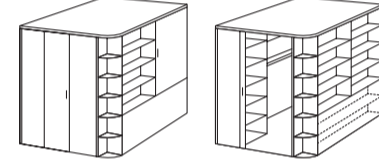

Art 625
135x199x58 cm

Kleiderschrank mit Spiegel

Art 629
135x199x58 cm

Eckschrank

Aufstellmaß 120x120 cm, Front immer in Weiß

Art 511
95x198x95 cm

Eckschrank mit Falttüren begehbar

Art 544
124x198x148 cm

Abdeckung mit Beleuchtung in Weiß, batteriebetrieben, für Eckschrank Art 544

Art 545
124x1x148 cm

Garderobenset in Korpusfarbe

Art 882
32x179x12 cm

Kastenbett Liegefläche 90x200

Art 488
95x58x204 cm

Ausziehliese für Art 488

Art 287
90x21x200 cm

Bett Liegefläche 90x200

Art 299
96x60x205 cm

Bett Liegefläche 120x200

Art 290
120x60x210 cm

Bett Liegefläche 140x200

Art 291
140x60x210 cm

Bett Schubkästen 2er Set