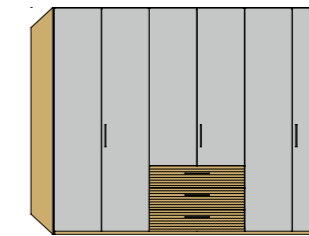

UNSER QUALITÄTSSTANDARD

- ausgesuchte Echtholzurniere
- Spanplatten aus Deutschland, entspricht aktueller Norm (E1-Halbe)
- Oberflächen entsprechen der europäischen Norm für Kinderspielzeug (EN71)
- umfangreiches Zubehör
- extrem belastbare Kleiderstangen
- Schrank- und Kommodenkorpuse innen Lack Weiß
- Schubkästen auf Unterboden-Metallführungen mit Selbstzug und Softabstoppung
- geprüfte Funktion und Sicherheit, langlebig durch den Einsatz hochwertiger Materialien
- 23 mm starke Einlegeböden, 4-fach arretiert und variabel einstellbar
- 4-fach verstellbare Liegefläche in allen Bettenlagen
- viele Sonderanfertigungen möglich
- 4 Topfbänder, jede Schranktür gedämpft
- geprüfte Qualität RAL GZ 430
- **A++** Angaben zu den Energieeffizienzklassen finden Sie auf unserer Homepage unter: Service

AUSFÜHRUNGEN

SONDERANFERTIGUNGEN NACH MAß

KLEIDERSCHRÄNKE: Drehtüren H: 207 oder 229,4 cm / Schieber H: 230,2 cm (Tiefe inkl. Griff)

BETTEN UND ZUBEHÖR: Bettbreiten: 90 / 100 / 120 / 140 / 160 / 180 / 200 cm

KOMMODEN & KONSOLEN: Maße in cm (B / H / T) inkl. Softclose

SCHRANKKOMMODEN: H: 116 cm, T: 60 cm oder 42,2 cm (ohne Griff), schlichte Türen, inkl. durchgehendem Abdeckblatt bis 229 cm