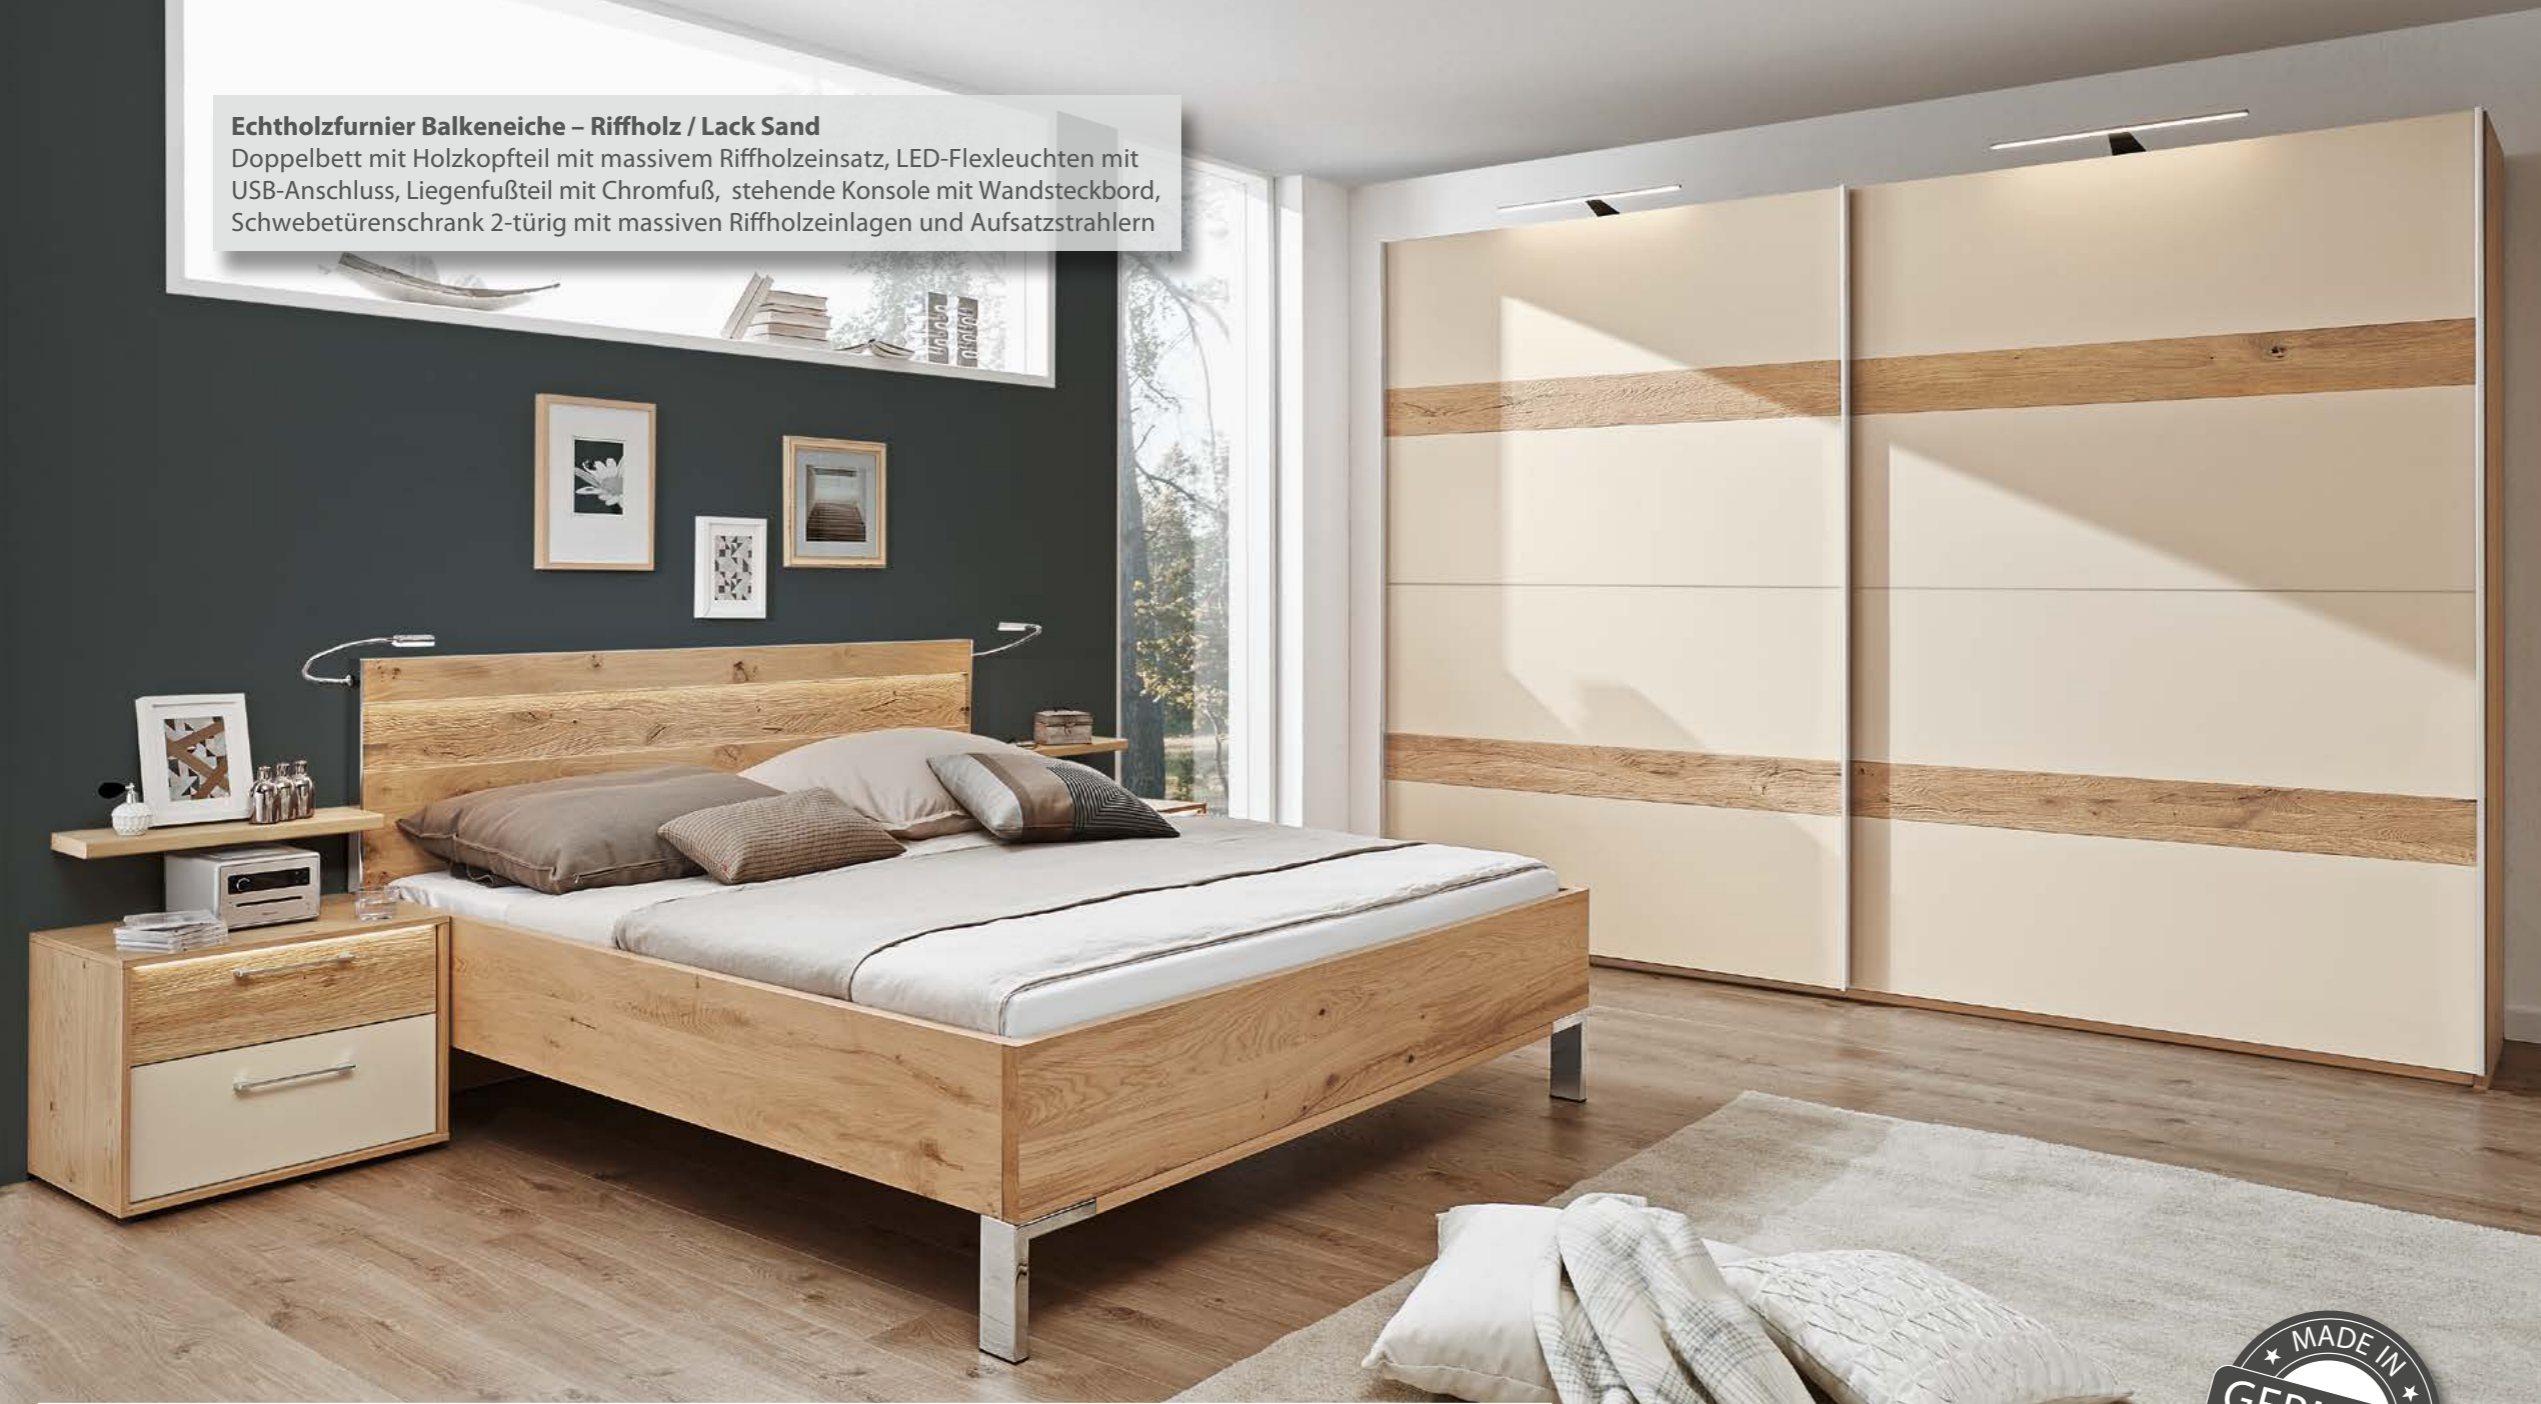

schwebende Konsole mit Beleuchtung an der Konsolenvorderkante

stehende Konsole mit 2 Schubkästen, Beleuchtung an der Konsolenvorderkante

Echtholz furnier Balkeneiche – Riffholz / Lack Manhattan
 Doppelbett mit Holzkopfteil mit massivem Riffholzeinsatz, schwebendes Liegenfußteil, schwebende Konsole mit Paneelaufsatz, Drehtürenschränk 6-trg. mit 2 x 3er Frontschubkästen, Passepartout und Power-LEDs

individuelle Innenausstattung

Schwebetürenschränk mit massiven Riffholzeinlagen

Echtholzurnier Balkeneiche – Riffholz / Lack Sand

Doppelbett mit Holzkopfteil mit massivem Riffholzeinsatz, LED-Flexleuchten mit USB-Anschluss, Liegenfußteil mit Chromfuß, stehende Konsole mit Wandsteckbord, Schwebetürenschränk 2-türig mit massiven Riffholzeinlagen und Aufsatzstrahlern