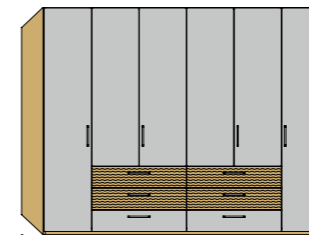

UNSER QUALITÄTSSTANDARD

- ausgesuchte Echtholzurniere
- Spanplatten aus Deutschland, entspricht aktueller Norm (E1-Halbe)
- Oberflächen entsprechen der europäischen Norm für Kinderspielzeug (EN71)
- umfangreiches Zubehör
- extrem belastbare Kleiderstangen
- Schrank- und Kommodenkorpuse innen Lack Weiß
- Schubkästen auf Unterboden-Metallführungen mit Selbstzug und Softabstoppung
- geprüfte Funktion und Sicherheit, langlebig durch den Einsatz hochwertiger Materialien
- 23 mm starke Einlegeböden, 4-fach arretiert und variabel einstellbar
- 4-fach verstellbare Liegefläche in allen Bettenlagen
- viele Sonderanfertigungen möglich
- 4 Topfbänder, jede Schranktür gedämpft
- geprüfte Qualität RAL GZ 430
- **A++** Angaben zu den Energieeffizienzklassen finden Sie auf unserer Homepage unter: Service

AUSFÜHRUNGEN

SONDERANFERTIGUNGEN NACH MAß

KLEIDERSCHRÄNKE: Drehtüren H: 207 oder 229,4 cm / Schieber H: 230,2 cm (Tiefe inkl. Griff)

BETTEN UND ZUBEHÖR: Bettbreiten: 90 / 100 / 120 / 140 / 160 / 180 / 200 cm

KOMMODEN & KONSOLEN: Maße in cm (B / H / T) inkl. Softclose

SCHRANKKOMMODEN: H: 116 cm, T: 60 cm oder 42,2 cm (ohne Griff), schlichte Türen, inkl. durchgehendem Abdeckblatt bis 229 cm