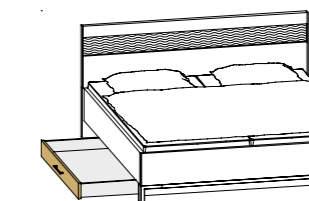

optionale Bettschubkästen
links / rechts