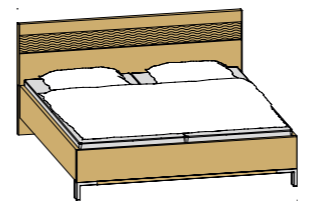

BETTEN UND ZUBEHÖR: Bettbreiten: 90 / 100 / 120 / 140 / 160 / 180 / 200 cm

Doppelbett mit Stollen-
liegenfußteil + Chromfuß