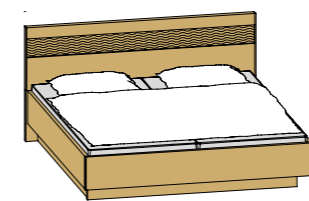

Doppelbett mit
schwebendem Fußteil