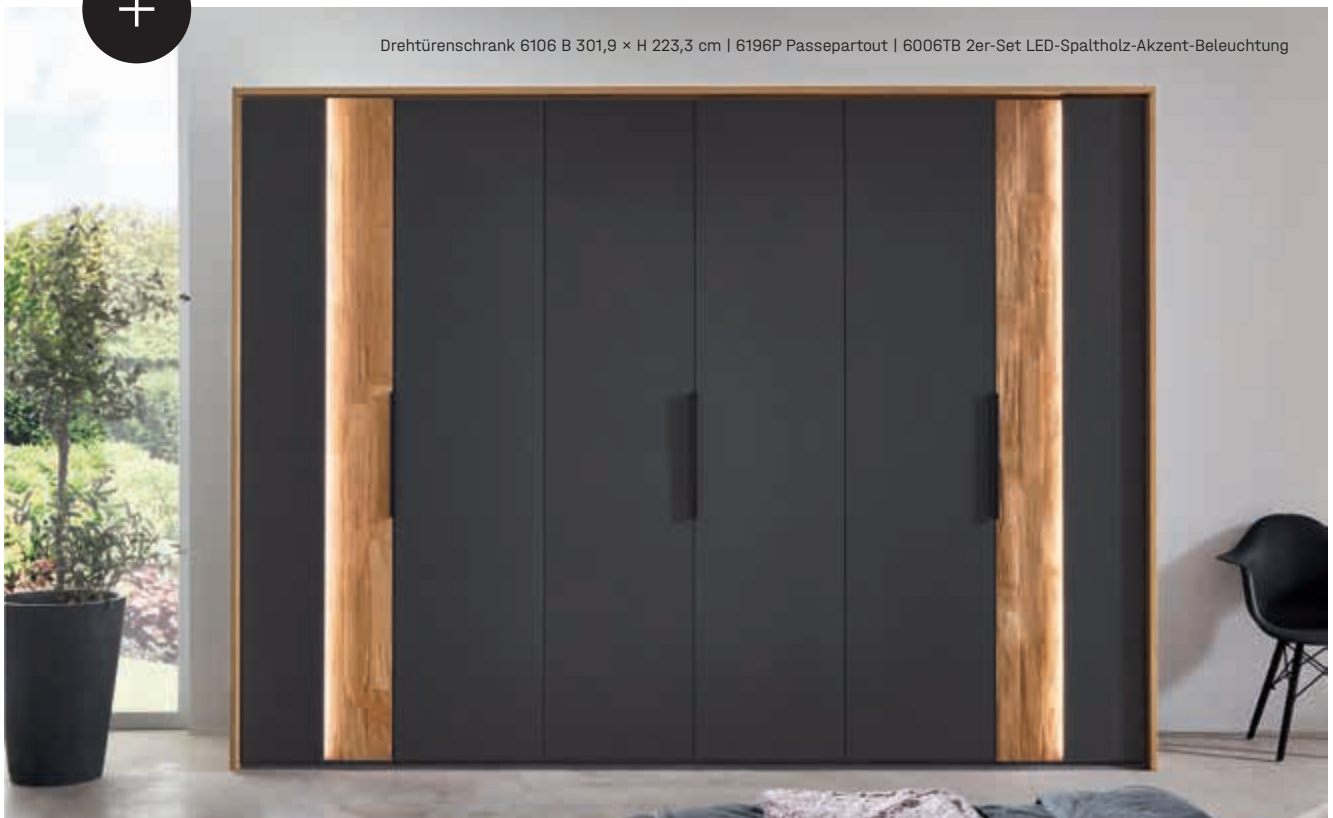

Auch ohne  
Spaltholz-Akzent  
erhältlich!

Kleiderschrank 6006 B 301,9 × H 223,3 cm | 6196PB Passepartout mit LED-Stabbeleuchtung

Drehtürenschränk 6106 B 301,9 × H 223,3 cm | 6196P Passepartout | 6006TB 2er-Set LED-Spaltholz-Akzent-Beleuchtung