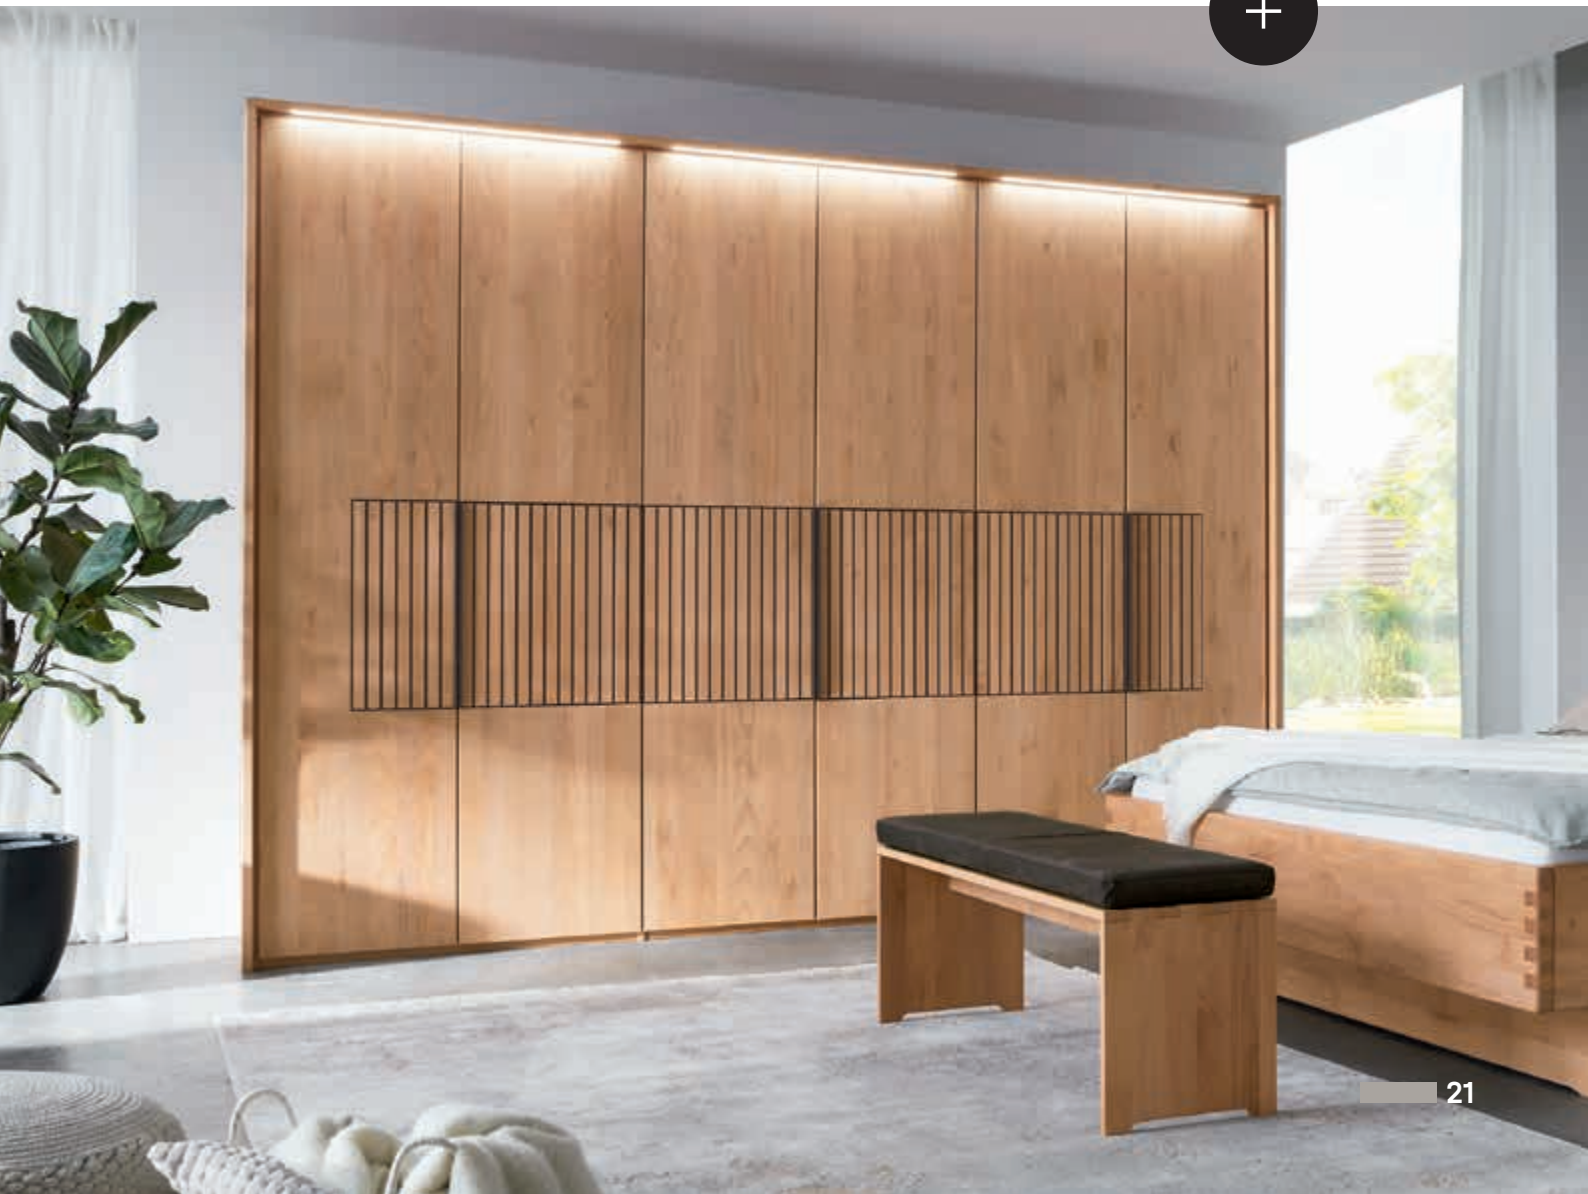

Kommode 3652MG1 B 61,5 × H 104,9 cm

Kommode 2952MG1 B 91,5 × H 84,7 cm

Für weitere  
Modellinfos  
QR-Code  
scannen.

Die Qual der Wahl! Es gibt drei Kleiderschrank-Designausführungen, zwischen denen Sie auswählen können. Kleiderschränke mit optionalen Mattglas-Außentüren, Kleiderschränke mit Lamellen-Abschlussüren und auf Wunsch Kleiderschränke mit durchgehendem Lamellen-Akzent.

Große Zubehör-Übersicht für Kleiderschränke ab Seite 34.

Kleiderschrank 6206 B 301,9 × H 223,3 cm | Passepartout mit LED-Stabbeleuchtung 6006PB

DER STIL DER BERGE