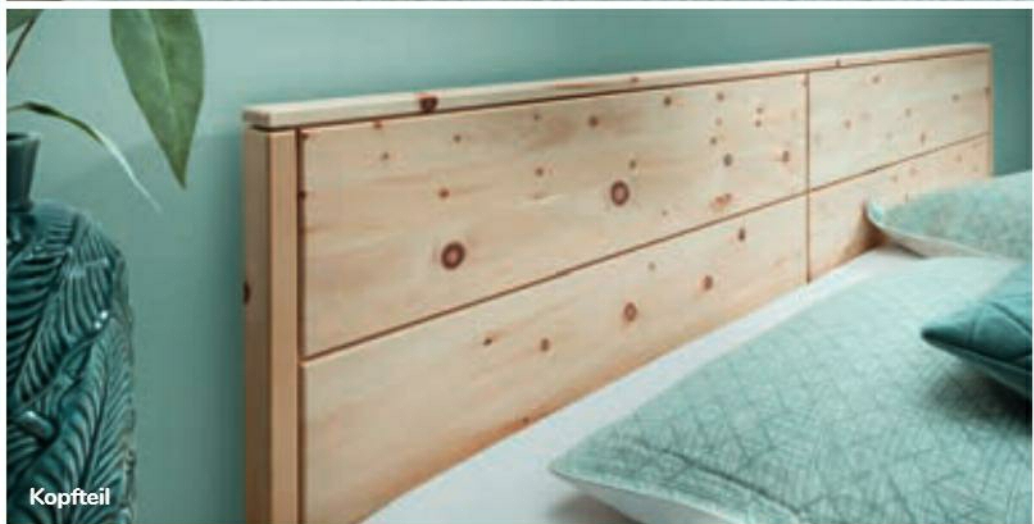

## Zirbe-sleeping

Schlafzimmer

Schlafzimmer

## Zirbe-sleeping

stabverleimt

stabverleimt

Zirbehholz gilt als die „Königin der Alpen“ und ist das neue Trendholz.

Die Zirbelkiefer wächst im rauen Klima der Alpen ab 1500 Meter Höhenlage. Ein Grund, warum man diesem Holz besondere Eigenschaften zuspricht.

Die angenehme Maserung, der helle Farbton und der lang anhaltende Duft des Harzes machen Möbel aus Zirbe so beliebt.

Bett Roseville • Hängenschrank Maryland I • Schranksystem Colorado mit Front 6 + 7

Kopfteil