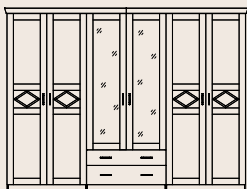

Solide und zeitgemäß: mit vito COUNTRY hält ein mediterraner Charme im Landhausstil Einzug in Ihr Schlafzimmer.

Bett Schubkasten, praktischer Stauraum für Bettwäsche und Kissen

Bettfußteil, schöne Landhaus Details durch ansprechende Rahmenoptik

Beschläge aus Metall, hoch belastbar Türen und SK inkl. Softclose

Auszug aus dem Typenplan Alle Maße B/H/T ca.-Maße in cm.

Kleiderschrank 6-trg. 4 Holz-/ 2 Spiegeltüren/ 2 Schubkästen
Inneneinteilung: 2 Mittelseiten/ rechts u. links je 2 Böden und 1 Kleiderstange/ Mitte 4 Böden
309 / 229 / 61 cm