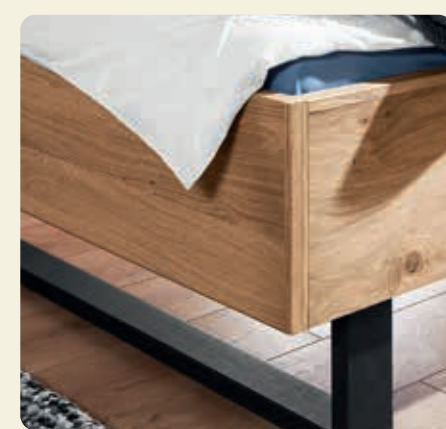

Das bietet MONDO Barino:

- Alle Front- und Korpusteile mit Echtholzfuernier
- Drehtürenschränke inklusive Türdämpfer
- Alle Beschläge sind aus Metall und hoch belastbar
- Schranktüren mit Bürstendichtung
- Betten in 4 Breiten (140/160/180/200 cm)
- Drehtürenschränke in 2 Höhen (207/229,4 cm)
- Sonderanfertigungen nach individuellen Raummaßen
- Alle Oberflächen entsprechen der EU Norm EN 71

2 Nachtkonsolen
mit Paneelaufsatz inklusive indirekter LED-Beleuchtung

Ausführung:
Schrank: Echtholz-Fuernier Bauchbinde
und 4 Mitteltüren in Lack Taupe

Liegenfußteil mit Kufe in Anthrazit matt

Hängekonsole mit Absetzungen in Lack Taupe und Paneelaufsatz inklusive indirekter LED-Beleuchtung

Bauchbinde aus Echtholz-Fuernier

Doppelbett mit Polsterkopfteil „Linero“ und Liegenfußteil mit Kufe in Anthrazit matt, Liegefläche ca. 180/200 cm. **2 Hängekonsolen** mit Paneelaufsatz und indirekter LED-Beleuchtung.