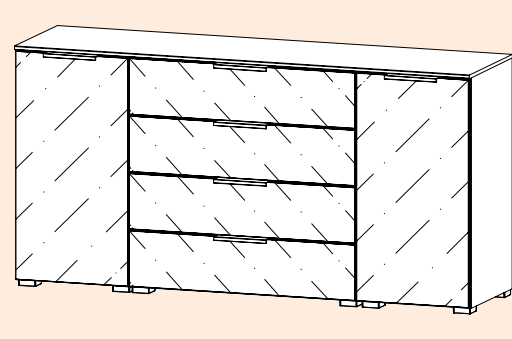

Kommode
2 Türen, 4 Schubkästen in Farbglas champagner, mit Unterflurschiene, Selbsteinzug und Dämpfung, Griffe graphit
160/81/42 cm

Kommode
6 Schub. in Farbglas champagner, mit Unterflurschiene, Selbsteinzug und Dämpfung, Griffe graphit
40/120/42 cm