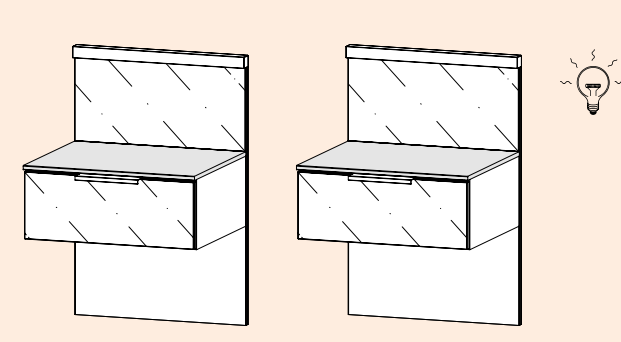

Nachtisch-Paar hängend mit Paneele, mit / ohne Beleuchtung