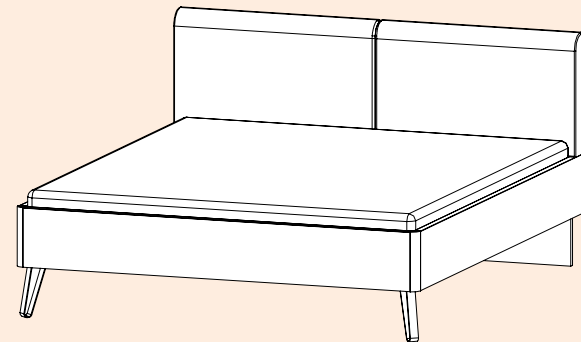

Betten

Bett mit Bettrahmen in Dekor-Druck Eiche Artisan, Kopfteil in Lederoptik champagner, Bettfüße in graphit

Einlegtiefe Lattenrost (Oberkante Bettseite bis Auflagehöhe):	Maße
180 x 200 cm	12,6 cm
187/103/210 cm	14,9 cm
200 x 200 cm	17,2 cm
207/103/210 cm	19,6 cm