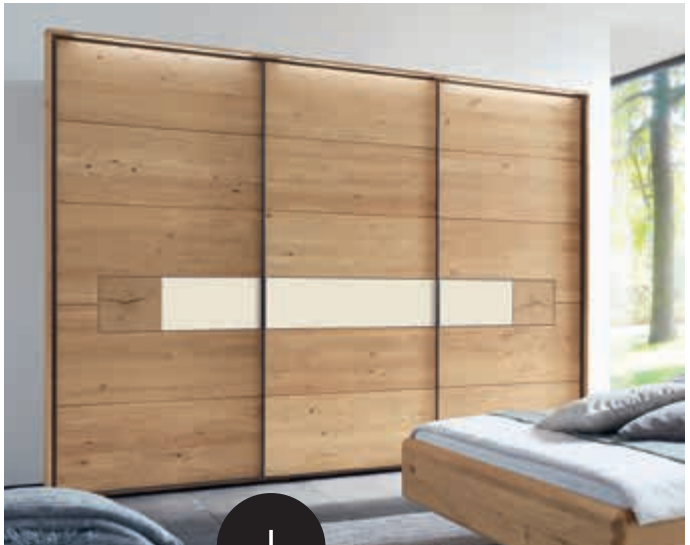

Schiebetürenschränk 7430 mit Mattglas-Akzent »magnolie« B 301,9 × H 240,3 cm  
Passepartout mit LED-Stabbeleuchtung 7430PB

Große Zubehör-Übersicht für  
Kleiderschränke ab Seite 34.

**Interior-Tipp**

Setzen Sie in Ihrem Schlafzimmer verschiedene Beleuchtungen ein. Eine stimmungsvolle und gemütliche Raumatmosphäre ermöglichen Sie durch unterschiedliche Akzent-Beleuchtung.