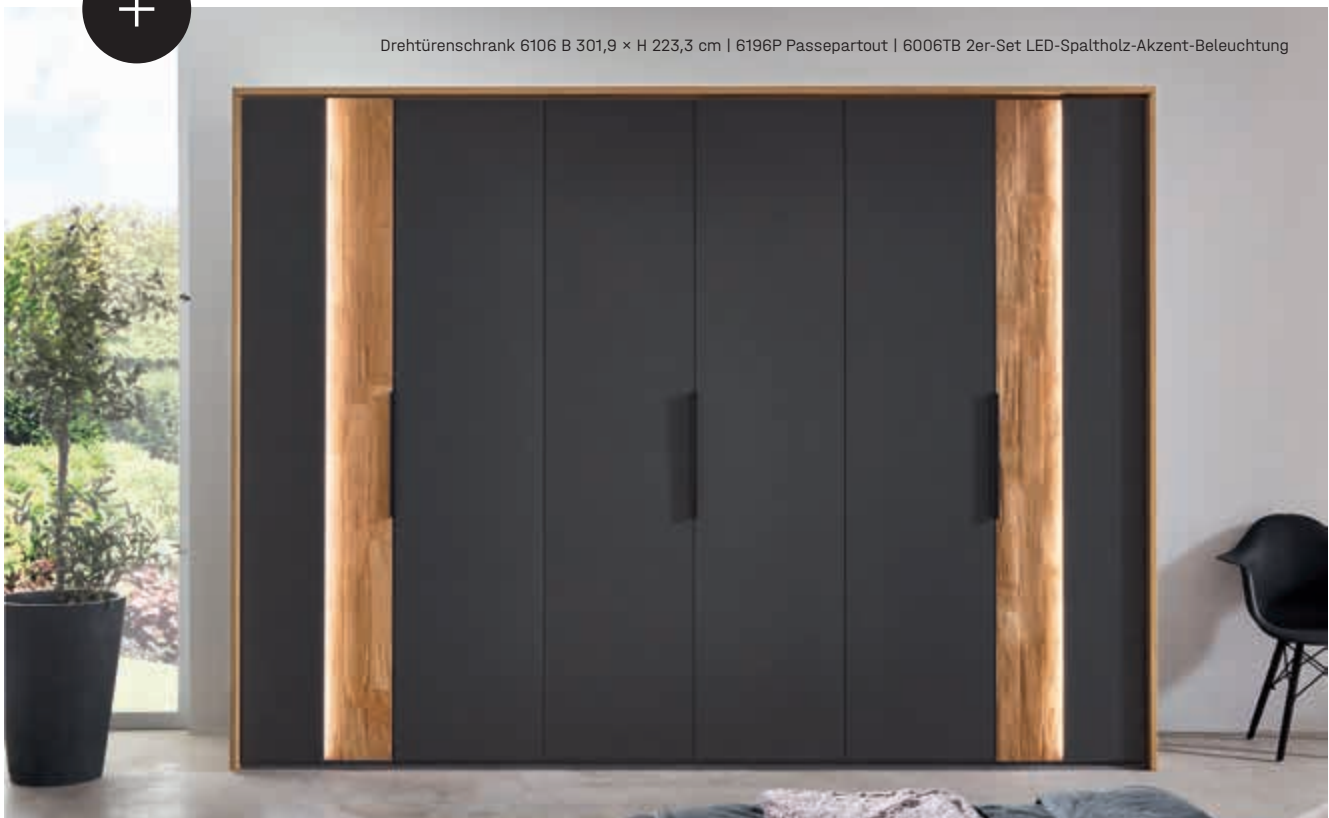

Auch ohne  
Spaltholz-Akzent  
erhältlich!

Kleiderschrank 6006 B 301,9 × H 223,3 cm | 6196PB Passepartout mit LED-Stabbeleuchtung

Drehtürenschränk 6106 B 301,9 × H 223,3 cm | 6196P Passepartout | 6006TB 2er-Set LED-Spaltholz-Akzent-Beleuchtung