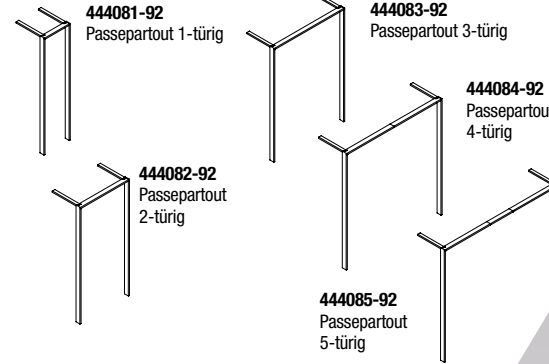

PASSEPARTOUT

KRANZ