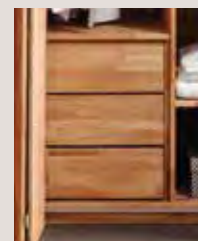

In 5 Breiten erhältlich!

RÖDVIG - ein hochwertiger und edler Schrank aus Wildeiche, geölt, ist eine hervorragende Wahl für jeden Wohnraum. Die natürliche Maserung und die warme Farbe des Holzes verleihen deinem Raum eine einladende Atmosphäre. Mit der Verfügbarkeit in fünf verschiedenen Breiten kann der Schrank perfekt an die Bedürfnisse und den verfügbaren Platz angepasst werden.

Das durchdachte und stabile Innenleben sorgt dafür, dass du nicht nur ausreichend Stauraum hast, sondern auch die Möglichkeit, deine Kleidung und Accessoires ordentlich und übersichtlich zu organisieren. Die Kombination aus Funktionalität und ansprechendem Design macht diesen Schrank zu einer praktischen und stilvollen Ergänzung für dein Zuhause.

Ein Schrank mit viel Stauraum und praktischen **Falt- oder Drehtüren**.

333001-92
B/H/T: 63 x 218 x 65 cm

333002-92
B/H/T: 124 x 218 x 65 cm

333003-92
B/H/T: 185 x 218 x 65 cm

333004-92
B/H/T: 246 x 218 x 65 cm

333005-92
B/H/T: 307 x 218 x 65 cm

Erhältlich in:

Wildeiche, geölt
Chêne massif huilé