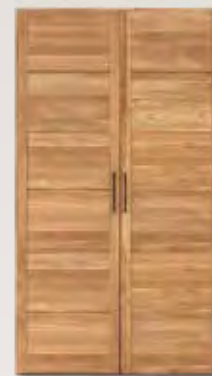

333022-92
B/H/T: 124 x 218 x 65 cm

333025-92
B/H/T: 307 x 218 x 65 cm