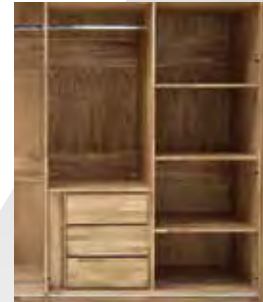

4441311-92 Trennwand, B/H/T: 100 x 165 x 57 cm