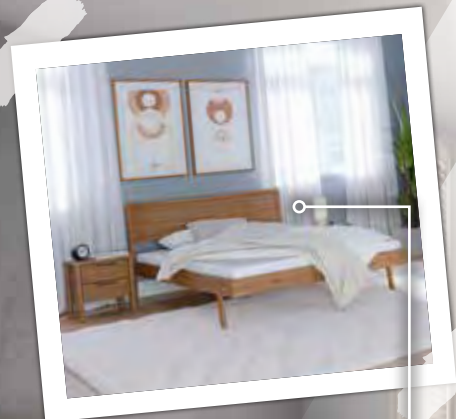

908-07
Massiv, weiß, lackiert, mit Spiegel, B/H/T: 156 x 80 x 50 cm

FANØ

/ Schlafzimmer /

Erhältlich in:

Eiche massiv /
chêne massif

RØMØ

/ Schlafzimmer /

Auch mit Holzfüllung
erhältlich!