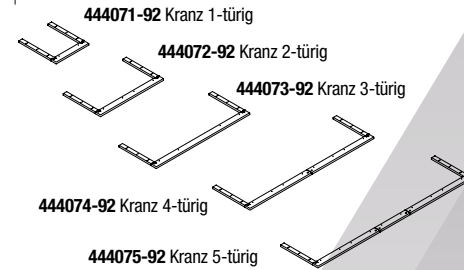

AALBÆK

Schlafzimmer