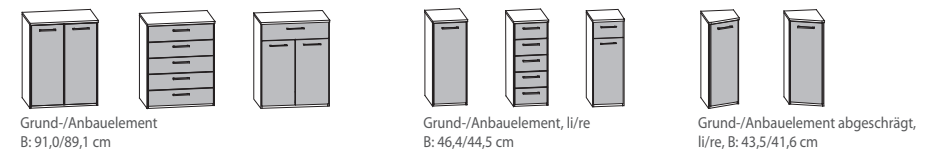

	COMFORT	LUXUS	SUPER LUXUS
Bettseitenhöhe:	42,0 cm	48,4 cm	54,8 cm
Kopfteilhöhe Polster Bogen:	87,6 cm	94,0 cm	100,4 cm
Kopfteilhöhe Polster Linero:	98,1 cm	104,5 cm	110,9 cm
Kopfteilhöhe Stollen:	87,1 cm	93,5 cm	93,5 cm
Kopfteilhöhe Rahmen:	85,0 cm	91,4 cm	97,8 cm
Kopfteilhöhe Bogen:	84,0 cm	90,4 cm	96,8 cm

Zusätzlich 4-fache Höhenverstellung je Liegefläche.
Einlegetiefe: 18,0 cm - im Raster von 2,5 cm zu verstellen.

KOPFTEILVARIANTEN: für Einzel- und Doppelbetten

FUSSTEILVARIANTEN:

	COMFORT	LUXUS	SUPER LUXUS
Fußteilhöhen:			
Stollenfußteil und schwebendes Stollenfußteil:	42,2 cm	48,4 cm	54,8 cm
schwebendes Fußteil hoch:	59,6 cm	63,0 cm	63,0 cm
Stollenfußteil hoch:	59,6 cm	72,4 cm	72,4 cm

KOMMODEN & KONSOLEN: Maße in cm (B: Breite / H: Höhe / T: Tiefe), Teilauszug inkl. Dämpfung und Selbstzug

SCHRANKKOMMODEN: Höhe 116 cm, Tiefe 62 cm, mit schlichten Türen, inkl. durchgehendem Abdeckblatt bis 229 cm