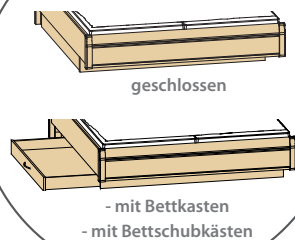

2 BETTSEITEN