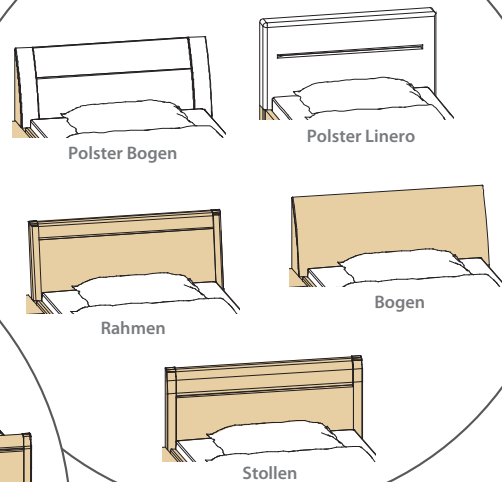

4 FUSSTEILE

2 BETTSEITEN

3 BETTSEITENHÖHEN

...zusätzlich 4-fache Höhenverstellung je Liegefläche

FARBIG

Sie wählen aus 3 Korpus- und 5 Frontausführungen. Die beiden Polsterkopfteile gibt es in 5 Farben.

BEQUEM