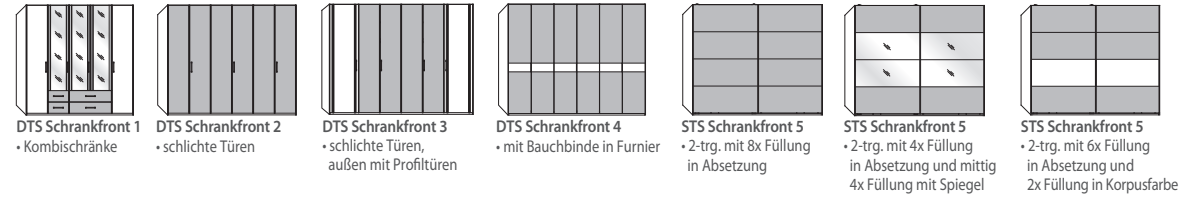

GRIFFDESIGN:

SCHRÄNKE:

beide Höhen preisgleich
Drehtüren (DTS) Höhe: 207 cm oder 229,9 cm (Tiefe inkl. Front)

Schwebetüren (STS) Höhe: 208 cm oder 230,4 cm (Tiefe inkl. Front)

EINZEL- und DOPPELBETTEN:

BETTBREITEN	90	100	120	140	160	180	200
BETTLÄNGEN	Alle Bettbreiten sind erhältlich in: 190 – 200 (Standard) – 210 – 220 cm						