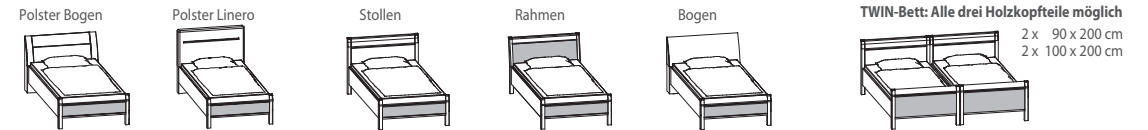

GRIFFDESIGN:

SCHRÄNKE:

beide Höhen preisgleich
Drehtüren (DTS) Höhe: 207 cm oder 229,9 cm (Tiefe inkl. Front)

Schwebetüren (STS) Höhe: 208 cm oder 230,4 cm (Tiefe inkl. Front)

EINZEL- und DOPPELBETTEN:

BETTBREITEN	90	100	120	140	160	180	200
BETTLÄNGEN	Alle Bettbreiten sind erhältlich in: 190 – 200 (Standard) – 210 – 220 cm						

	COMFORT	LUXUS	SUPER LUXUS
Bettseitenhöhe:	42,0 cm	48,4 cm	54,8 cm
Kopfteilhöhe Polster Bogen:	87,6 cm	94,0 cm	100,4 cm
Kopfteilhöhe Polster Linero:	98,1 cm	104,5 cm	110,9 cm
Kopfteilhöhe Stollen:	87,1 cm	93,5 cm	93,5 cm
Kopfteilhöhe Rahmen:	85,0 cm	91,4 cm	97,8 cm
Kopfteilhöhe Bogen:	84,0 cm	90,4 cm	96,8 cm

Zusätzlich 4-fache Höhenverstellung je Liegefläche.
Einlegetiefe: 18,0 cm - im Raster von 2,5 cm zu verstellen.

KOPFTEILVARIANTEN: für Einzel- und Doppelbetten

FUSSTEILVARIANTEN:

	COMFORT	LUXUS	SUPER LUXUS
Fußteilhöhen:			
Stollenfußteil und schwebendes Stollenfußteil:	42,2 cm	48,4 cm	54,8 cm
schwebendes Fußteil hoch:	59,6 cm	63,0 cm	63,0 cm
Stollenfußteil hoch:	59,6 cm	72,4 cm	72,4 cm