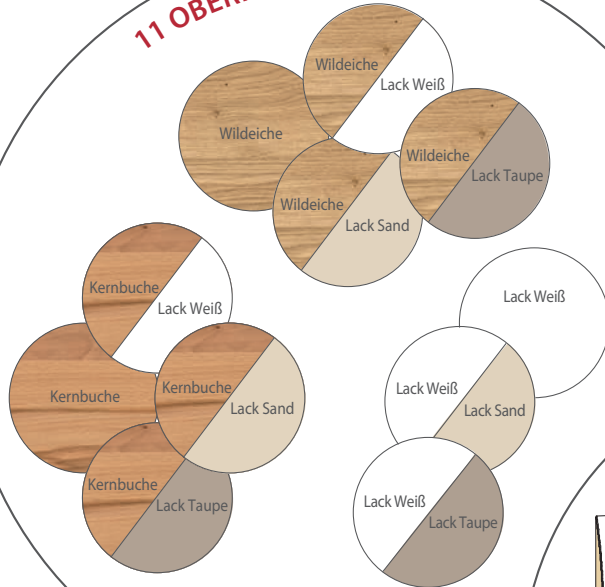

11 OBERFLÄCHEN