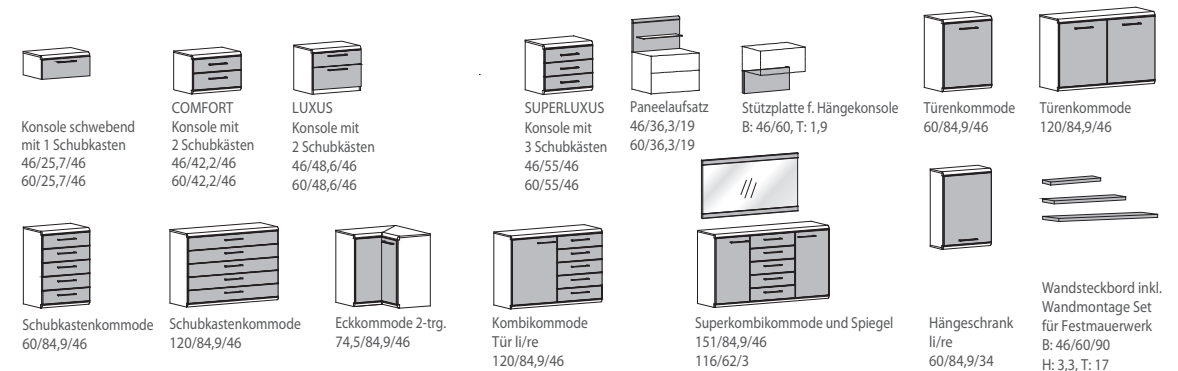

KOMMODEN & KONSOLEN: Maße in cm (B: Breite / H: Höhe / T: Tiefe), Teilauszug inkl. Dämpfung und Selbstzug