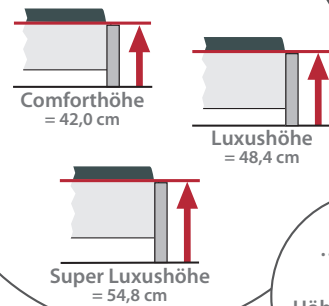

4 FUSSTEILE

2 BETTSEITEN

3 BETTSEITENHÖHEN

...zusätzlich 4-fache Höhenverstellung je Liegefläche

FARBIG

Sie wählen aus 3 Korpus- und 5 Frontausführungen. Die beiden Polsterkopfteile gibt es in 5 Farben.

BEQUEM

Unsere Polsterkopfteile sorgen für eine bequeme und wohlige Atmosphäre.

FLEXIBEL

Die Schränke können in 45cm/90cm und in 50cm/100cm Raster geplant werden. Ergänzt werden diese mit 4 Eckschränken, 2 Regalen und abgesetzten Elementen.