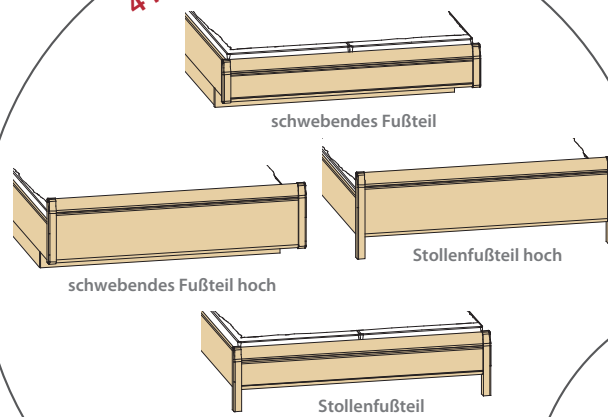

4 FUSSTEILE