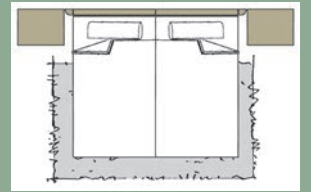

**Ein Bett –
zwei Varianten**

TWIN-BETT
Die Stellmöglichkeiten:

TWIN-BETT zusammen stehend.