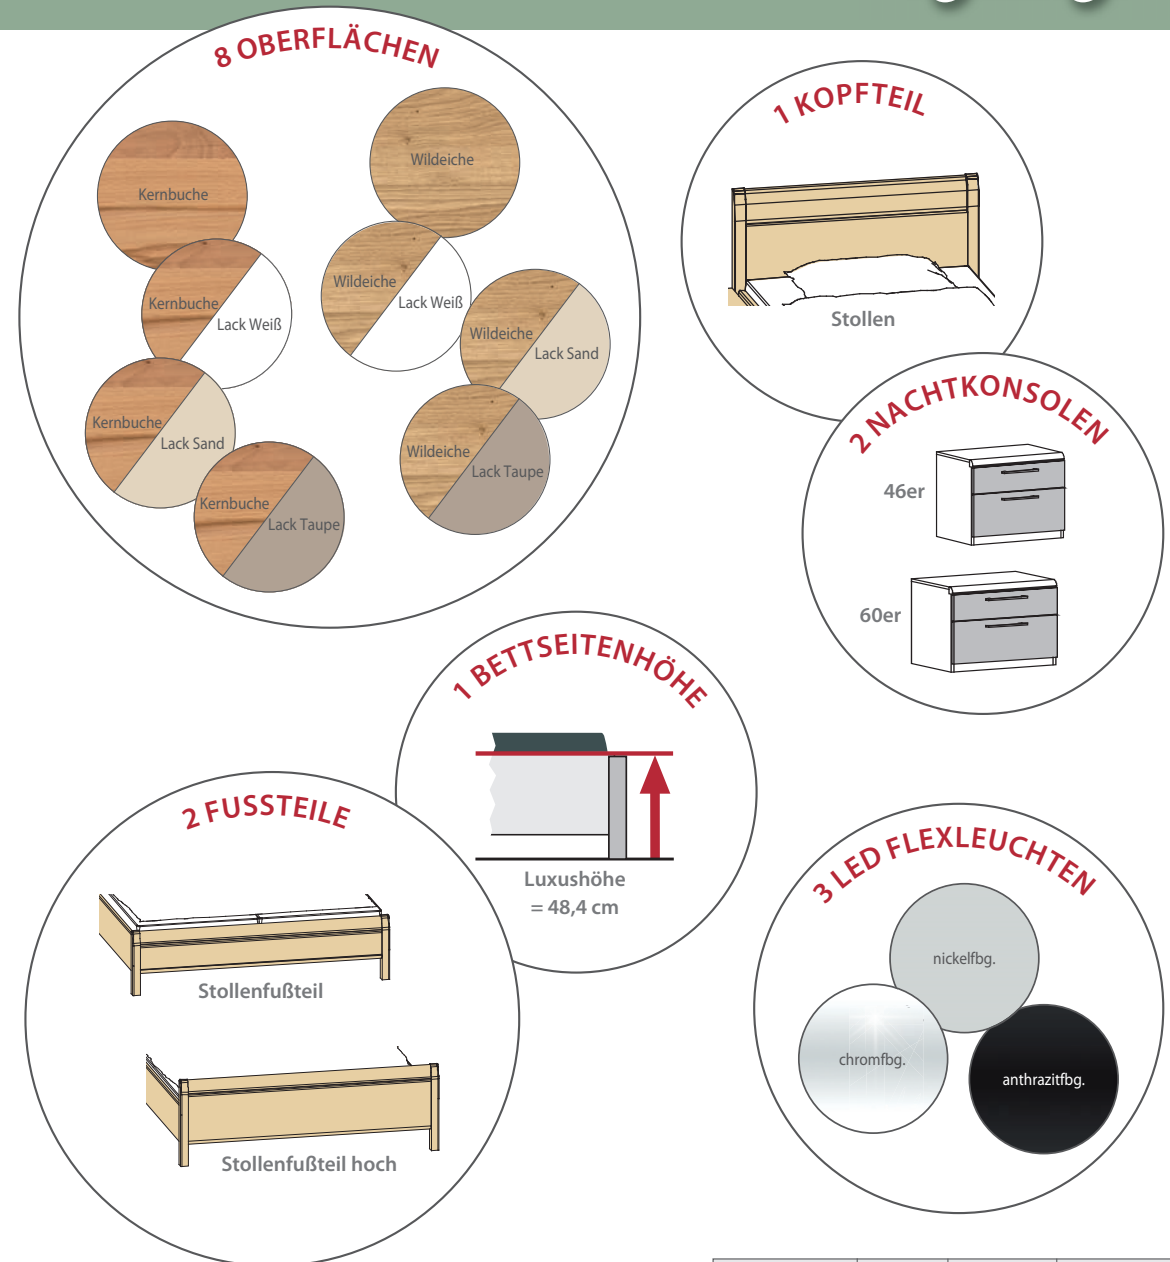

**Ein Bett –
zwei Varianten**

TWIN-BETT
Die Stellmöglichkeiten:

TWIN-BETT zusammen stehend.

Einzelbetten mit einer Konsole mittig.

Innenraum voll nutzbar durch den Bettschubkasten oder den Bettkasten mit Springaufrahmen.

Hängekonsole

Noch mehr Stauraum?

Wählen Sie aus unseren verschiedenen Kommoden-Varianten.

Schubkastenkommode

Kombikommode

Superkombikommode

BETTEN & NACHTKONSOLEN

MIT EXPRESSLIEFERUNG

BETTBREITEN	90	100	120
BETTLÄNGEN	erhältlich in: 190 – 200 – 210 – 220 cm		

Sprechen Sie Ihren Einrichtungsberater auf diese Express - Betten an und profitieren Sie von einer schnellen Lieferung!

QUALITÄTSMERKMALE UND PRODUKTINFORMATION:

- Für unsere Möbel werden ausgesuchte Echtholzurniere, echte Lacke und Massivholzbauteile verwendet.
- Es werden Spanplatten aus Deutschland verarbeitet, die den aktuellen Normen entsprechen (DIN EN312, DIN EN14322).
- Alle Oberflächen entsprechen der EU Norm für Kinderspielzeug (DIN EN71 Teil 3).
- Alle Beschläge sind extrem stabil und hoch belastbar.
- Die VDE hat alle Elektroinstallationen geprüft.
- Dieses Produkt enthält Lichtquellen der Energieeffizienzklasse G.
- Die 23mm starken Einlegeböden im Schrank sind 4-fach arretiert und variabel einstellbar.