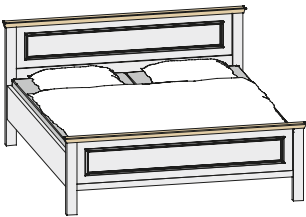

Schrankfront 1

- Rahmentüren
- Schrank 1- bis 6-trg., im 50er/100er-Raster endlos planbar

Schrankfront 2

- Rahmentüren & Spiegel
- Schrank 1- bis 6-trg., im 50er/100er-Raster endlos planbar

RAHMENTÜR:

BETTEN UND ZUBEHÖR: Bettbreiten – Einzelbetten: 90 / 100 / 120 cm – Doppelbetten: 140 / 160 / 180 / 200 cm, Kopfteilhöhe: 99 cm, Fußteilhöhe: 63 cm, Bettseitenhöhe: 48,4 cm

Einzel-/ Doppelbett
mit Stollenfußteil

Einzel-/ Doppelbett
mit schwebendem Stollenfußteil

Bett mit Stollenfußteil optional
mit Strauraumset ab 120 cm
(2 x 50 cm & 2 x 100 cm)

Bett optional
mit Bettschubkästen