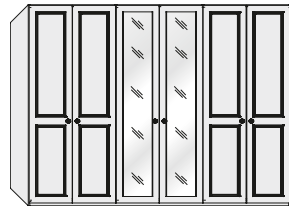

Stauraumset geschlossen

Stauraumset geöffnet

Einzelbett, Stollenfußteil, Stauraumset mit 4 Schubkästen, Konsole mit 2 Schubkästen, Drehtürenschränk (DTS), 4-trg. mit Rahmentüren, 2 Facettenspiegeln und Kranz

5208 - Lack Manhattan
mit Absetzung Wildeiche

5202 - Lack Weiß
mit Absetzung Wildeiche

Knopfgriff ca. 4 cm,
Schrank 90985

Knopfgriff ca. 3 cm,
Kommode & Konsolen 90986

SCHRÄNKE:

Drehtüren (DTS) Höhe: 229,4 cm, Tiefe inkl. Front: 60 cm

Schrankfront 1

- Rahmentüren
- Schrank 1- bis 6-trg., im 50er/100er-Raster endlos planbar

Schrankfront 2

- Rahmentüren & Spiegel
- Schrank 1- bis 6-trg., im 50er/100er-Raster endlos planbar

RAHMENTÜR:

BETTEN UND ZUBEHÖR: Bettbreiten – Einzelbetten: 90 / 100 / 120 cm – Doppelbetten: 140 / 160 / 180 / 200 cm, Kopfteilhöhe: 99 cm, Fußteilhöhe: 63 cm, Bettseitenhöhe: 48,4 cm