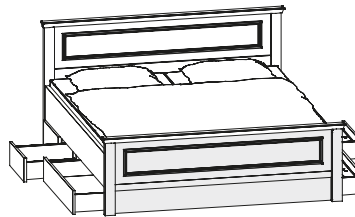

Schrankfront 1

- Rahmentüren
- Schrank 1- bis 6-trg., im 50er/100er-Raster endlos planbar

Schrankfront 2

- Rahmentüren & Spiegel
- Schrank 1- bis 6-trg., im 50er/100er-Raster endlos planbar

RAHMENTÜR:

BETTEN UND ZUBEHÖR: Bettbreiten – Einzelbetten: 90 / 100 / 120 cm – Doppelbetten: 140 / 160 / 180 / 200 cm, Kopfteilhöhe: 99 cm, Fußteilhöhe: 63 cm, Bettseitenhöhe: 48,4 cm

Einzel-/ Doppelbett
mit Stollenfußteil

Einzel-/ Doppelbett
mit schwebendem Stollenfußteil

Bett mit Stollenfußteil optional
mit Strauraumset ab 120 cm
(2 x 50 cm & 2 x 100 cm)

Bett optional
mit Bettschubkästen