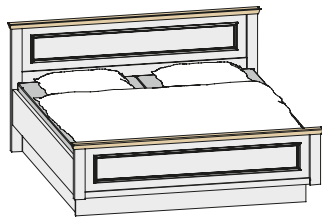

Schrankfront 1

- Rahmentüren
- Schrank 1- bis 6-trg., im 50er/100er-Raster endlos planbar

Schrankfront 2

- Rahmentüren & Spiegel
- Schrank 1- bis 6-trg., im 50er/100er-Raster endlos planbar

RAHMENTÜR:

BETTEN UND ZUBEHÖR: Bettbreiten – Einzelbetten: 90 / 100 / 120 cm – Doppelbetten: 140 / 160 / 180 / 200 cm, Kopfteilhöhe: 99 cm, Fußteilhöhe: 63 cm, Bettseitenhöhe: 48,4 cm

Einzel-/ Doppelbett
mit Stollenfußteil

Einzel-/ Doppelbett
mit schwebendem Stollenfußteil

Bett mit Stollenfußteil optional
mit Strauraumset ab 120 cm
(2 x 50 cm & 2 x 100 cm)

Bett optional
mit Bettschubkästen