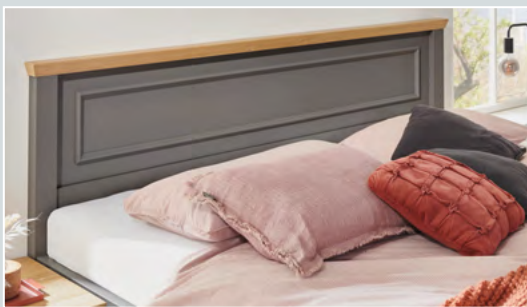

Möbel Letz GmbH
Am Gewerbepark 11
06895 Zahna-Elster

Tel.: 035383 - 6018 50

Fax.: 035383 - 6018 17

CHARLESTON

Traumhaft schlafen

Lack Manhattan / Absetzung Wildeiche
 Doppelbett, Stollenfußteil, Konsole mit 2 Schubkästen, Drehtürenschränk (DTS), 6-trg. mit Rahmentüren, mittig mit Facettenspiegeln, Kranz und Kombikommode (134,1 x 94,5 x 47 cm)

Frontspiegel mit Facettenschliff

Moderne Lackoberflächen harmonisieren perfekt mit natürlichen Absetzungen aus Wildeiche Echtholz furnier.

Stollenkopfteil

Doppelbett, schwebendes Stollenfußteil, Konsole mit 2 Schubkästen, Drehtürenschränk (DTS), 6-trg. mit Rahmentüren und Kranz

Rahmendetail von der Schranktür

Die Handwerkskunst liegt im Detail ...

... unserer hochwertigen Rahmenfronten, die wir aufwändig auf Gehrung setzen.

Lack Weiß / Absetzung Wildeiche
 Doppelbett, Stollenfußteil, Konsole mit 2 Schubkästen, Drehtürenschränk (DTS), 6-trg. mit Rahmentüren und Kranz

Schrankfront 1

- Rahmentüren
- Schrank 1- bis 6-trg., im 50er/100er-Raster endlos planbar

Schrankfront 2

- Rahmentüren & Spiegel
- Schrank 1- bis 6-trg., im 50er/100er-Raster endlos planbar

RAHMENTÜR:

BETTEN UND ZUBEHÖR: Bettbreiten – Einzelbetten: 90 / 100 / 120 cm – Doppelbetten: 140 / 160 / 180 / 200 cm, Kopfteilhöhe: 99 cm, Fußteilhöhe: 63 cm, Bettseitenhöhe: 48,4 cm