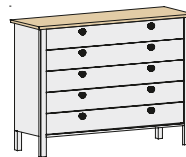

Schubkastenkommode
mit 5 Schubkästen
134,1 / 94,5 / 47 cm