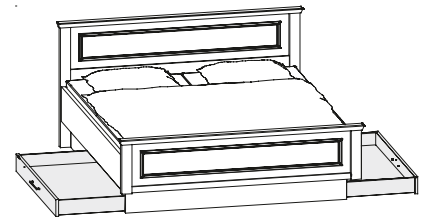

Schrankfront 1

- Rahmentüren
- Schrank 1- bis 6-trg., im 50er/100er-Raster endlos planbar

Schrankfront 2

- Rahmentüren & Spiegel
- Schrank 1- bis 6-trg., im 50er/100er-Raster endlos planbar

RAHMENTÜR:

BETTEN UND ZUBEHÖR: Bettbreiten – Einzelbetten: 90 / 100 / 120 cm – Doppelbetten: 140 / 160 / 180 / 200 cm, Kopfteilhöhe: 99 cm, Fußteilhöhe: 63 cm, Bettseitenhöhe: 48,4 cm

Einzel-/ Doppelbett
mit Stollenfußteil

Einzel-/ Doppelbett
mit schwebendem Stollenfußteil

Bett mit Stollenfußteil optional
mit Strauraumset ab 120 cm
(2 x 50 cm & 2 x 100 cm)

Bett optional
mit Bettschubkästen