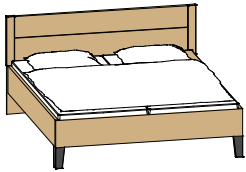

Schrankfront 2

- Tür 1 + 6 in Lack oder Furnier mit Wellenprofil
- Tür 2 - 5 in Furnier

Schrankfront 3

- Türen in Lack oder Furnier
- Tür 1 + 6 mit Wellenprofil

BETTEN UND ZUBEHÖR: Bettbreiten: Einzelbetten: 90 / 100 / 120 cm – Doppelbetten: 140 / 160 / 180 / 200 cm

Einzel- / Doppelbett
mit Stollenkopfteil
und Fußteil mit Schrägfuß

Einzel- / Doppelbett
mit Stollenkopfteil
und Fußteil mit Kufe

Einzel- / Doppelbett
mit Polsterkopfteil
und schwebendem Fußteil

Einzel- / Doppelbett
(Holz- oder Polster-KT)
mit Bettschubkästen (li./re.)
optional möglich