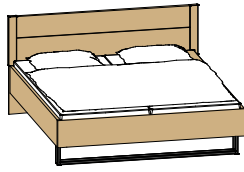

Schrankfront 2

- Tür 1 + 6 in Lack oder Furnier mit Wellenprofil
- Tür 2 - 5 in Furnier

Schrankfront 3

- Türen in Lack oder Furnier
- Tür 1 + 6 mit Wellenprofil

BETTEN UND ZUBEHÖR: Bettbreiten: Einzelbetten: 90 / 100 / 120 cm – Doppelbetten: 140 / 160 / 180 / 200 cm

Einzel- / Doppelbett
mit Stollenkopfteil
und Fußteil mit Schrägfuß

Einzel- / Doppelbett
mit Stollenkopfteil
und Fußteil mit Kufe

Einzel- / Doppelbett
mit Polsterkopfteil
und schwebendem Fußteil

Einzel- / Doppelbett
(Holz- oder Polster-KT)
mit Bettschubkästen (li./re.)
optional möglich