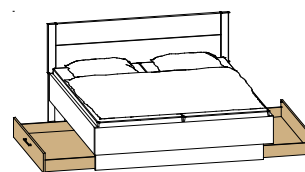

Schrankfront 2

- Tür 1 + 6 in Lack oder Furnier mit Wellenprofil
- Tür 2 - 5 in Furnier

Schrankfront 3

- Türen in Lack oder Furnier
- Tür 1 + 6 mit Wellenprofil

BETTEN UND ZUBEHÖR: Bettbreiten: Einzelbetten: 90 / 100 / 120 cm – Doppelbetten: 140 / 160 / 180 / 200 cm

Einzel- / Doppelbett
mit Stollenkopfteil
und Fußteil mit Schrägfuß

Einzel- / Doppelbett
mit Stollenkopfteil
und Fußteil mit Kufe

Einzel- / Doppelbett
mit Polsterkopfteil
und schwebendem Fußteil

Einzel- / Doppelbett
(Holz- oder Polster-KT)
mit Bettschubkästen (li./re.)
optional möglich