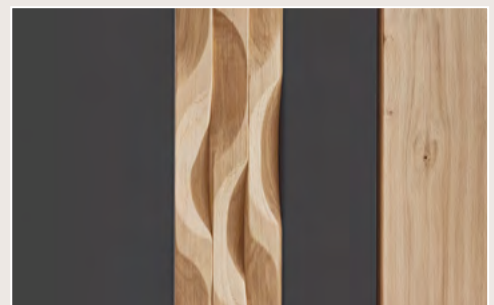

CALLAO

NACHHALTIG MODERN