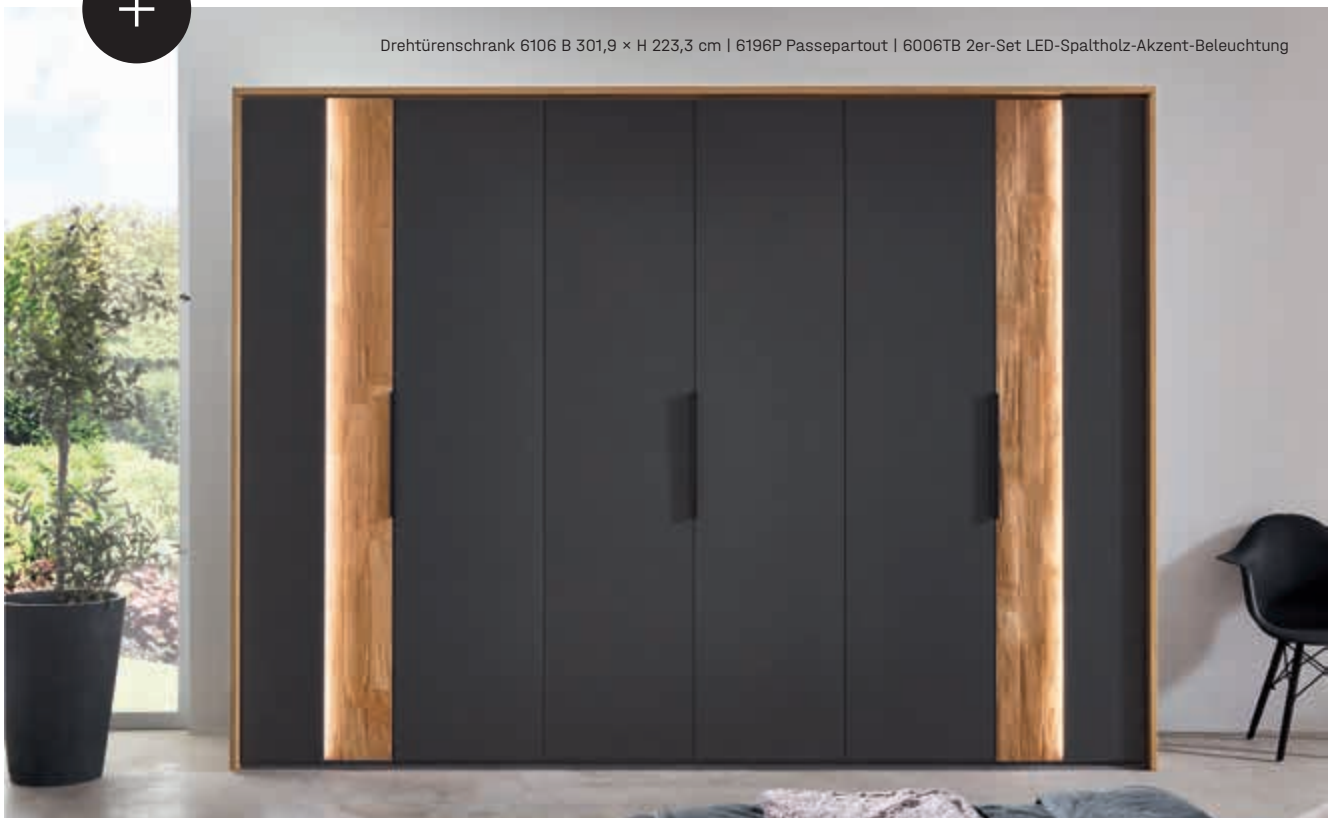

Auch ohne
Spaltholz-Akzent
erhältlich!

Kleiderschrank 6006 B 301,9 × H 223,3 cm | 6196PB Passepartout mit LED-Stabbeleuchtung

Drehtürenschränk 6106 B 301,9 × H 223,3 cm | 6196P Passepartout | 6006TB 2er-Set LED-Spaltholz-Akzent-Beleuchtung