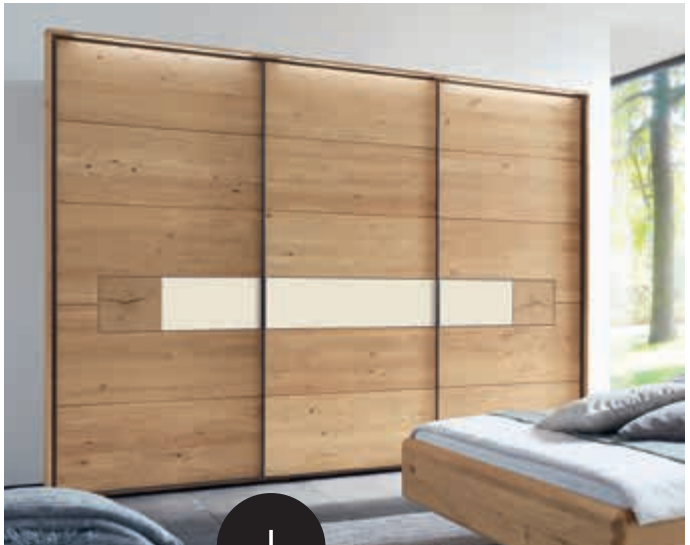

Große Zubehör-Übersicht für
Kleiderschränke ab Seite 34.