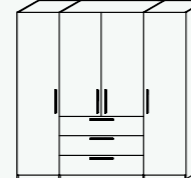

Drehtürenschränke mit Schubkästen in 2 Höhen

Griffe immer korpusfarben

- **2-trg.** 3 Schubkästen, 101/197/61 cm, 101/223/61 cm, Korpuseinteilung: 100 cm
- **3-trg.** 3 Schubkästen, 151/197/61 cm, 151/223/61 cm, Korpuseinteilung: 50 | 50 | 50 cm
- **4-trg.** 3 Schubkästen, 200/197/61 cm, 200/223/61 cm, Korpuseinteilung: 50 | 100 | 50 cm
- **5-trg.** 3 Schubkästen, 250/197/61 cm, 250/223/61 cm, Korpuseinteilung: 100 | 50 | 100 cm