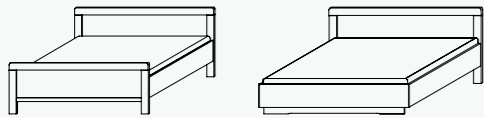

Stollenkopf- und Fußteil bzw. schwebendes Fußteil

Bettengrößen:

90/100/120/140/160/180 cm x 200/210 cm
B: 99/109/129/149/169/189 cm
H: 94 cm
T: 210/220 cm