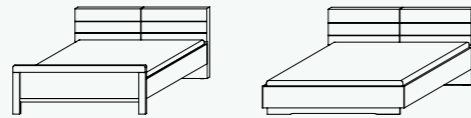

CHERIE

Alle Maße B/H/T Ca.-Maße.

VIelfalt AN BETTEN UND BEIMÖBELN

CHERIE besticht besonders durch die umfangreiche Typen-Auswahl an Betten und Beimöbeln, die in Form, Größe und Funktion perfekt aufeinander abgestimmt sind.

Betten

In den Farben alpinweiß, Dekor-Druck Eiche Sonoma und Asteiche Dekor, 4-fach höhenverstellbare Rahmenhalterung

Einlegetiefe Lattenrost: Oberkante Bettseite bis niedrigste Auflagehöhe – max. 19,6 cm (verstellbar in 2,3 cm Schritten aufwärts)

Stollenkopf- und Fußteil bzw. schwebendes Fußteil

Bettengrößen:

90/100/120/140/160/180 cm x 200/210 cm
B: 99/109/129/149/169/189 cm
H: 94 cm
T: 210/220 cm

Polsterkopfteil in Lederoptik (champagner), Stollenfußteil bzw. schwebendes Fußteil

Bettengrößen:

90/100/120/140/160/180 cm x 200/210 cm
B: 98/108/128/148/168/188 cm
H: 100 cm
T: 210/220 cm

Praktische Sockelschubkästen (1 oder 2er Set) für alle Betten erhältlich. Die Schubkästen sind mit Rollenführung und Sockelblende.