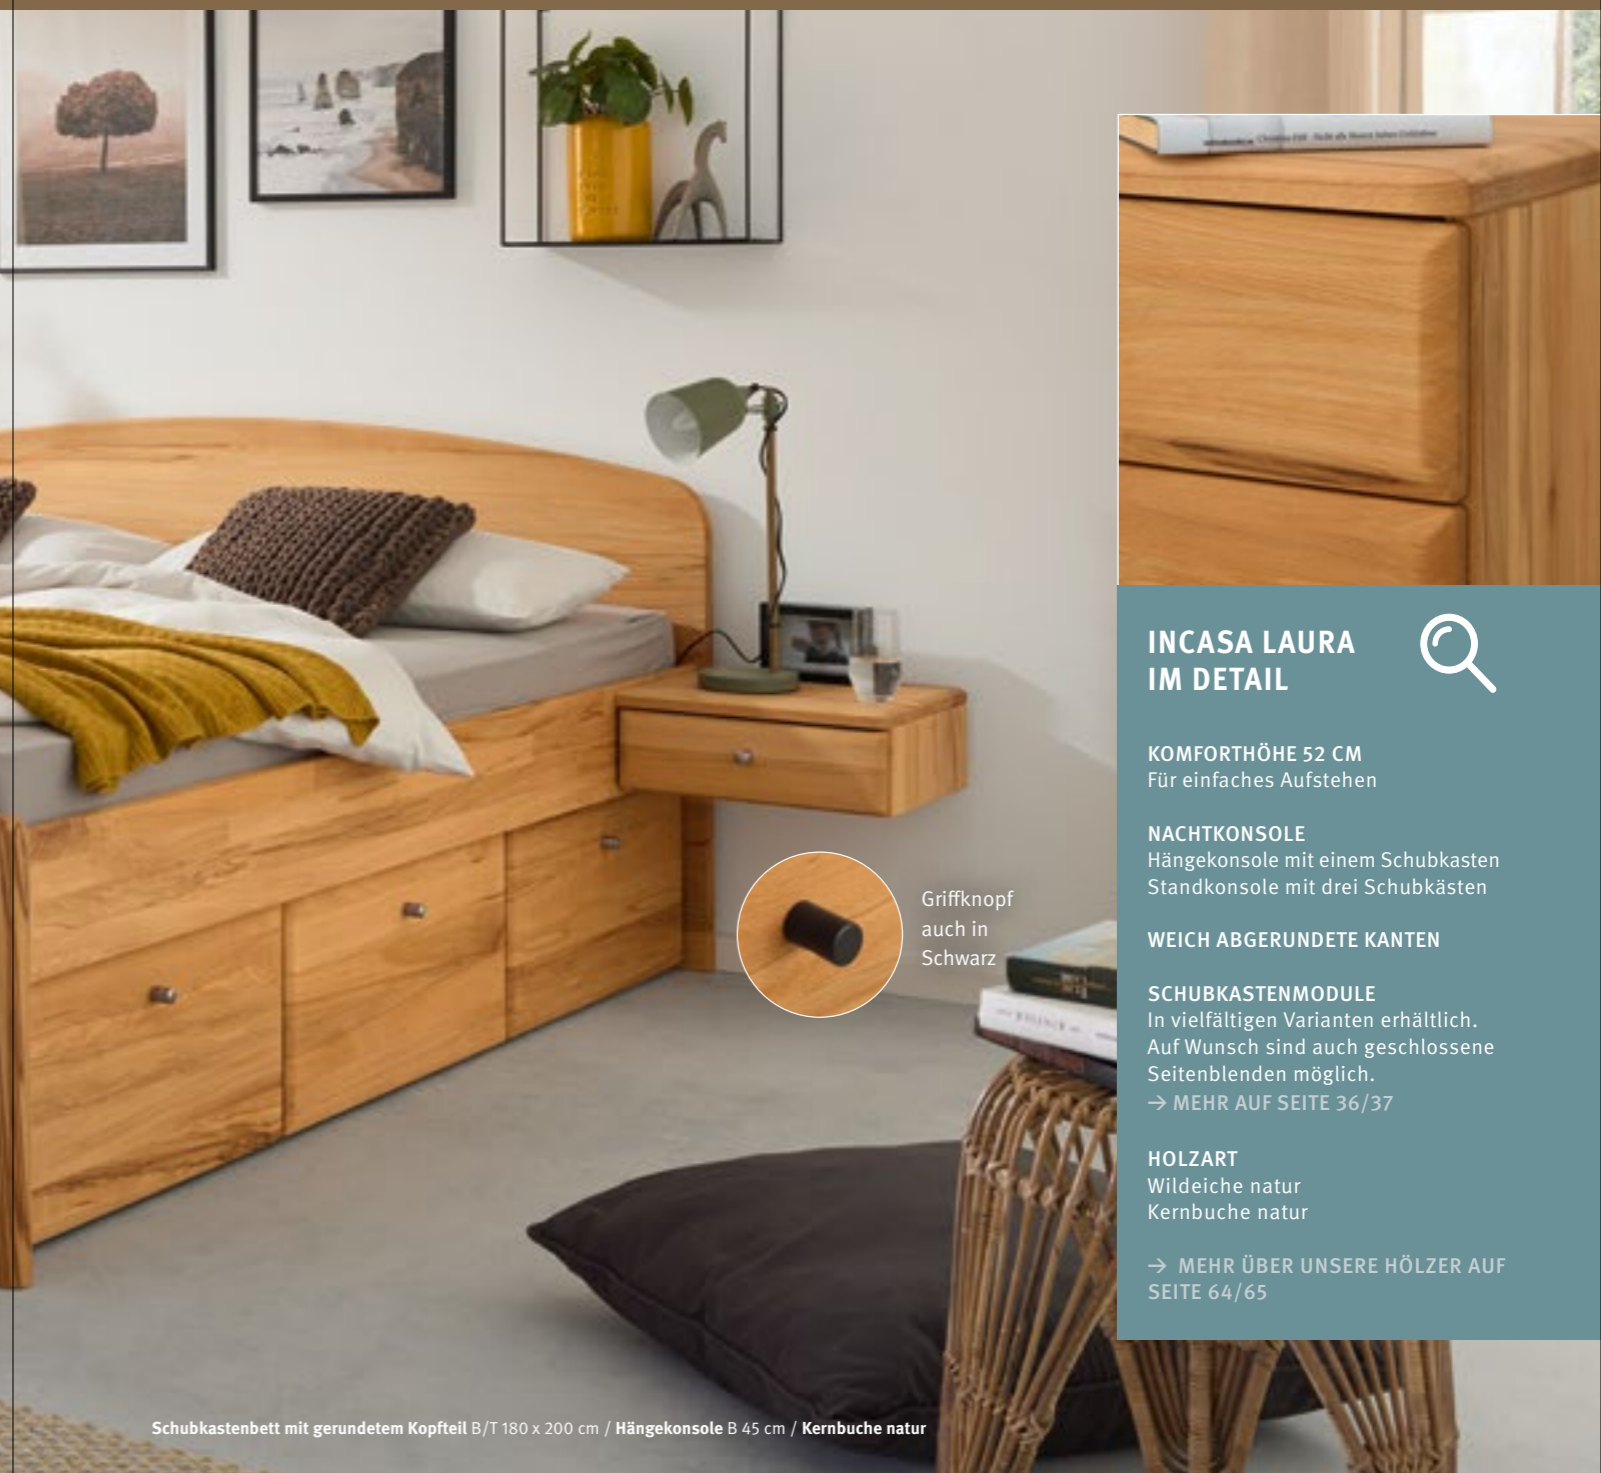

Griffknopf
auch in
Schwarz

INCASA LAURA IM DETAIL

KOMFORTHÖHE 52 CM
Für einfaches Aufstehen

NACHTKONSOLE
Hängekonsole mit einem Schubkasten
Standkonsole mit drei Schubkästen

WEICH ABERUNDETE KANTEN

SCHUBKASTENMODULE
In vielfältigen Varianten erhältlich.
Auf Wunsch sind auch geschlossene
Seitenblenden möglich.
→ MEHR AUF SEITE 36/37

HOLZART
Wildeiche natur
Kernbuche natur

→ MEHR ÜBER UNSERE HÖLZER AUF
SEITE 64/65