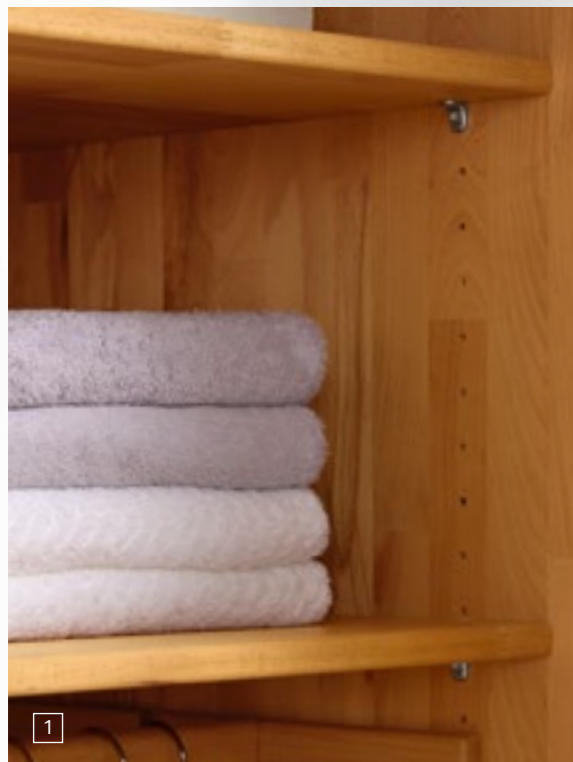

Alles an seinem Platz. So schön kann Ordnung aussehen.

Was auch immer Sie aufbewahren müssen oder möchten – in unseren Kleiderschränken finden Sie dafür den richtigen Platz. Das liegt nicht nur an dem großzügig vorhandenen Stauraum, sondern auch an einer Fülle ideenreicher Detaillösungen.