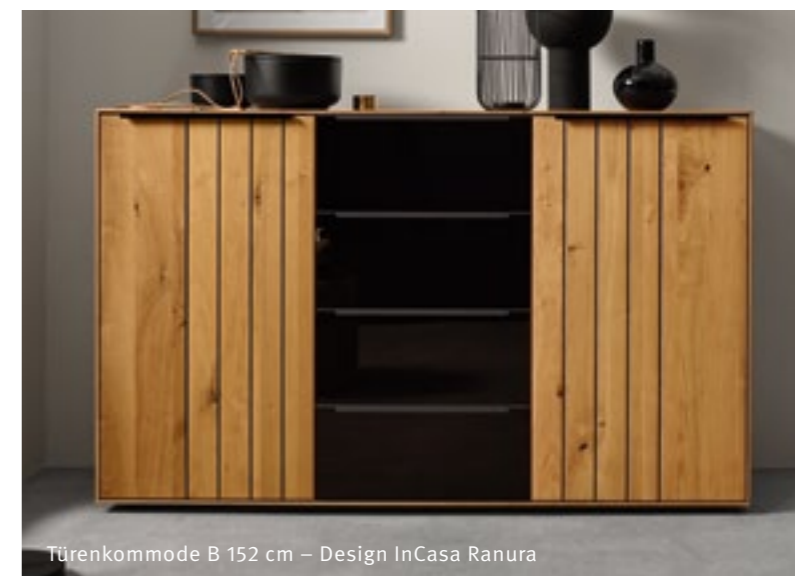

Schubkastenkommode B 122 cm – Design InCasa Albero / Solitär-Kommode

Türenkommode B 152 cm – Design InCasa Ranura