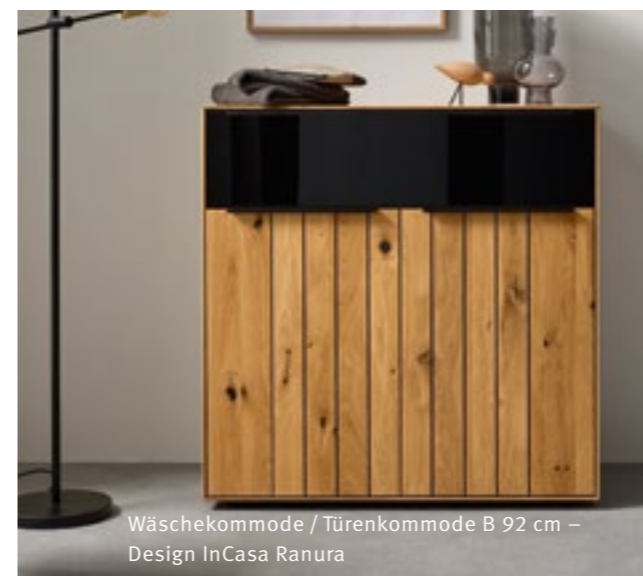

Türenkommode B 152 cm – Design InCasa Ranura

Wäschekommode / Türenkommode B 92 cm – Design InCasa Ranura