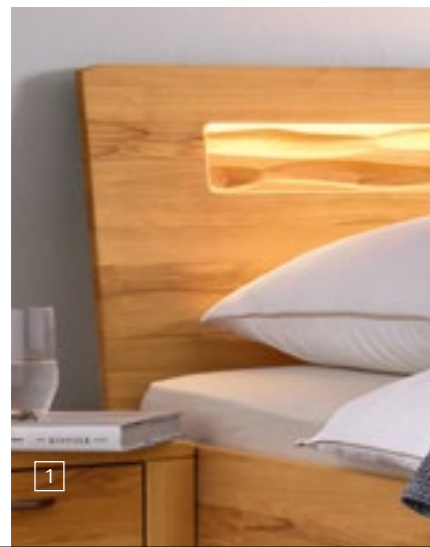

## InCasa Marino – reines Handwerk trifft auf pure Eleganz!

Bett mit Holzfüßen und gerundetem Kopfteil B/T 180 x 200 cm / Standkonsole B 52 cm / Wildeiche natur

Das Massivholzbett InCasa Marino beeindruckt durch handwerkliche Details und die elegante, harmonische Linienführung. So kommen die lebendigen Hölzer Wildeiche und Kernbuche besonders gut zur Geltung. Das Kopfteil ist entweder als leichte Rundung ausgeführt oder mit gefrästen Wellen, die sich auch beleuchten lassen.