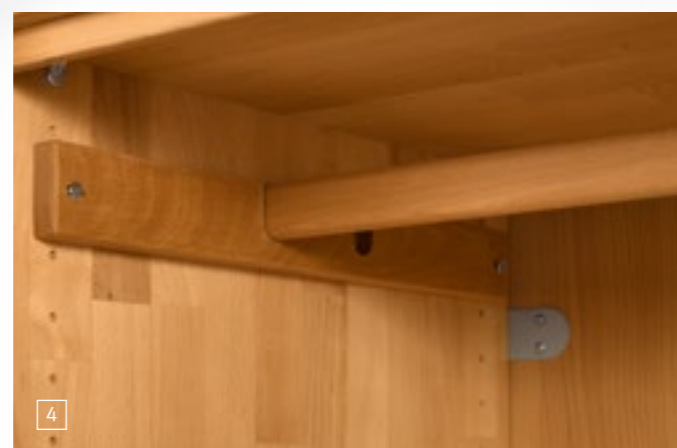

Äußerst erhellend: der Blick auf die Details.

Das richtige Licht macht den Unterschied. Schlanke Innenseitenbeleuchtungen und Lichtleisten für Einlegeböden setzen den Inhalt jedes Decker Kleiderschranks optimal in Szene. Aber auch sonst lohnt das genaue Hinschauen.

1

2

3

4

1 Automatisch oder manuell: Die Innenbeleuchtung ist wahlweise steuerbar über Bewegungssensor oder Fernbedienung mit Funkdimmer. So können Sie punktgenau entscheiden, wann wie viel Licht sinnvoll ist.

2 Sicher ist sicher: Der Magnetverschluss verschließt zuverlässig jede Tür.

3 Kompromisslose Qualität bis ins Detail: Winkleisten aus Massivholz.

4 Kleiderstangen und Befestigungsleisten aus Massivholz: für ein durchgängiges Erscheinungsbild auch im Schrankinneren.

5 Hosenauszug mit herausnehmbaren Massivholzstangen.

6 (ohne Detailfoto) Schwenkbarer Kleiderlift. Die Kleiderstange lässt sich mittels Zugstange nach vorne heraus- und herabziehen. Die Installation bietet sich dann an, wenn die untere Greifzone des Kleiderschranks durch Innenschubkästen oder offene Fächer belegt ist. Maximale Tragkraft circa 10 kg.

5