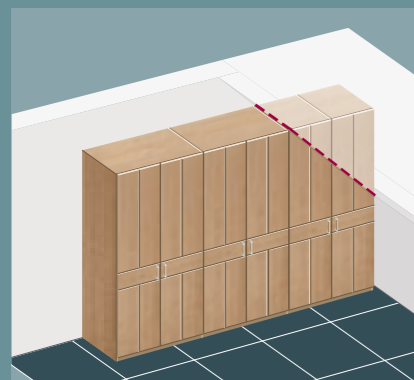

Sonderanfertigungen und Sondermaße? Für uns Standard.

Abschrägung seitlich