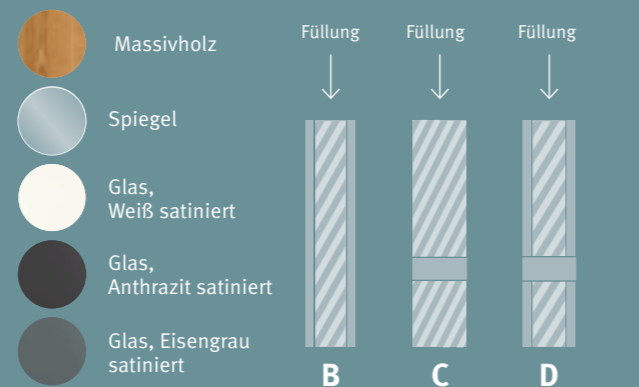

... mit fünf Füllungen

Front A ist nur als Massivholz-Variante erhältlich.

... für zahlreiche Kombinationen

→ MEHR ZU INNENEINTEILUNGEN AUF SEITE 52-57
→ MEHR ZU HOLZARTEN UND GLASFRONTEN AUF SEITE 64/65