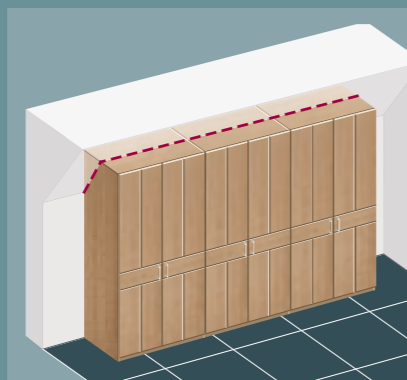

Abschrägung hinten

Ganz gleich, ob seitliche oder hintere Abschrägung oder Höhen-, Breiten- oder Tiefenkürzung – gerne passen wir Ihr Decker Massivholz-Schlafzimmer an Ihre räumlichen Gegebenheiten an.