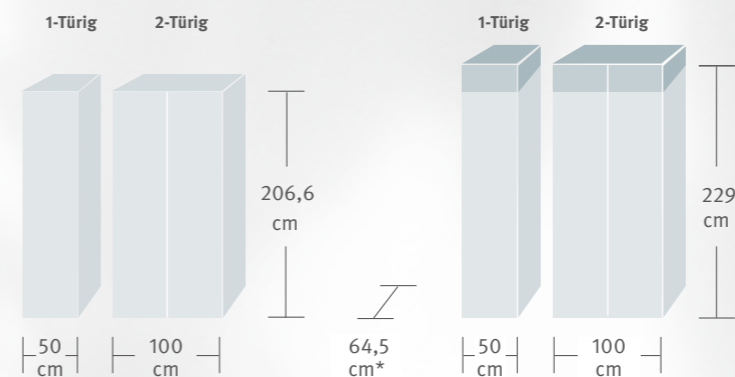

Feste Basics, flexibles Design – das InCasa Komplet-Schlafzimmersystem.

FESTE BASICS

Betten und Nachtkonsolen

Schubkastenmodul

Links und/oder rechts einsetzbar

Wahlweise auch mit Seitenblenden ohne Schubkastenmodul

Natur oder schwarz

LIEGEFLÄCHEN

- 120 x 200 cm
- 180 x 200 cm
- 200 x 200 cm

Hängekonsole links und/oder rechts anbaubar

Standkonsole links und/oder rechts stellbar

Grundlage sind die immer identischen Basistypen: Bett mit Holzfüßen und Sockelbett mit optionalen Schubkastenmodulen – außerdem Nachtkonsolen und Schrankelemente. Zahlreiche Designmöglichkeiten ergeben sich durch die Wahl der Schrankfronten, der Kopf- und Fußteile und des Designs der Nachtkonsolen.

Kleiderschränke

Korpus und Inneneinteilung

→ MEHR ZU MASSEN, INNENEINTEILUNGEN UND SONDERANFERTIGUNGEN AUF SEITE 52-57

FLEXIBLE DESIGNS

InCasa Onema

Optional

- Weiß
  Glas, satiniert
- Eisengrau
  Glas, satiniert
- Anthrazit
  Glas, satiniert

HOLZART Wildeiche natur
Kernbuche natur
BELEUCHTUNG Optional unter Hängekonsole
ZIER- UND GRIFFFRÄSUNG In Schwarz oder Natur

- Weiß
  Glas, satiniert
- Eisengrau
  Glas, satiniert
- Anthrazit
  Glas, satiniert
- Spiegel

HOLZART Wildeiche natur
Kernbuche natur
PASSEPARTOUT-RAHMEN Optional
BELEUCHTUNG Optional
ZIER- UND GRIFFFRÄSUNG In Schwarz oder Natur

InCasa Ranura

- Eisengrau
  Glas, satiniert
- Anthrazit
  Glas, satiniert
- Dunkelgrau
  Glas, glänzend, blickdicht

Mit Glasboden Dunkelgrau, glänzend

HOLZART Asteiche natur
BELEUCHTUNG Optional unter Hängekonsole
GRIFFE Durchgehend in Schwarz oder Silber

- Eisengrau
  Glas, satiniert
- Anthrazit
  Glas, satiniert
- Dunkelgrau
  Glas, glänzend
- Dunkelgrau
  Glas, glänzend
- Spiegel

HOLZART Asteiche natur
PASSEPARTOUT-RAHMEN Optional
BELEUCHTUNG Optional
GRIFFE Durchgehend in Schwarz oder Silber

InCasa Albero

Optional: Kopfteil-Beleuchtung mit Sensorschalter

- Weiß
  Glas, satiniert
- Eisengrau
  Glas, satiniert
- Anthrazit
  Glas, satiniert
- Natur-schiefer

HOLZART Wildeiche natur
BELEUCHTUNG Optional unter Hängekonsole
GRIFFE In Schwarz oder Silber

- Natur-schiefer
- Weiß
  Glas, satiniert
- Eisengrau
  Glas, satiniert
- Anthrazit
  Glas, satiniert
- Spiegel

HOLZART Wildeiche natur
PASSEPARTOUT-RAHMEN Optional
BELEUCHTUNG Optional
GRIFFE In Schwarz oder Silber

* Bei Glas- und Spiegelakzenten ohne Querriegel