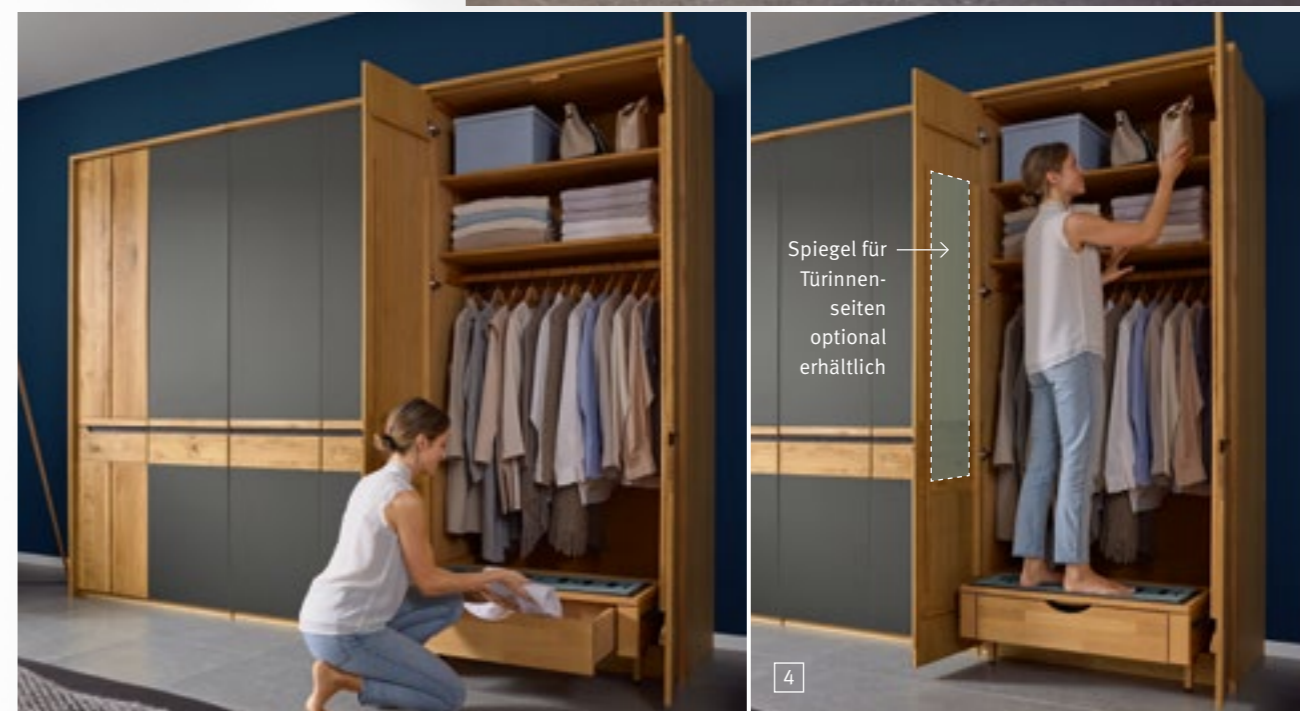

1 Die Fachböden lassen sich individuell positionieren. Dabei sind Anzahl und Abstände flexibel. Auf Wunsch sind sie mit LED-Beleuchtung ausgestattet.

2 Bei den Schubkästen haben Sie die Wahl zwischen einer flachen Variante mit 19,2 cm Höhe und einer geräumigeren Variante mit 25,6 cm Höhe. Empfehlenswert ist ein Abdeckboden als oberer Abschluss.

3 Die Trittschublade ist zum einen ein Innenschubkasten, zum anderen funktioniert sie wie ein kleiner Hocker bzw. eine Stufe. Beim Ausziehen falten sich Stützfüße aus. So gelangt man mit einem Tritt an die oberen Fächer des Kleiderschranks. Inkl. Trittmatte.

4 Für die meisten Schranktüren sind innenliegende Spiegel optional erhältlich.

5 (ohne Detailfoto) Die klassische T-Einteilung ermöglicht Ordnung auf kleinem Raum. Sie passt zu beiden Schrankhöhen und besteht aus Mittelwand, schmaler Massivholz-Kleiderstange und drei Fachböden. Zusätzliche Einlegeböden sind auf Wunsch möglich.