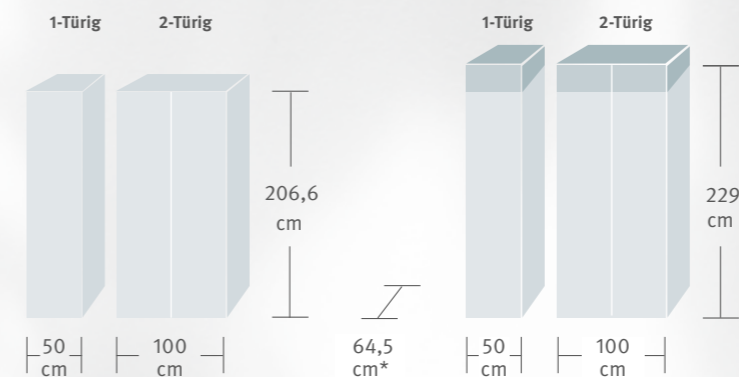

Feste Basics, flexibles Design – das InCasa Komplettschlafzimmersystem.

FESTE BASICS

Betten und Nachtkonsolen

Schubkastenmodul

Links und/oder rechts einsetzbar

Wahlweise auch mit Seitenblenden ohne Schubkastenmodul

Natur oder schwarz

LIEGEFLÄCHEN

- 120 x 200 cm
- 180 x 200 cm
- 200 x 200 cm

Hängekonsole links und/oder rechts anbaubar

Standkonsole links und/oder rechts stellbar

Grundlage sind die immer identischen Basistypen: Bett mit Holzfüßen und Sockelbett mit optionalen Schubkastenmodulen – außerdem Nachtkonsolen und Schrankelemente. Zahlreiche Designmöglichkeiten ergeben sich durch die Wahl der Schrankfronten, der Kopf- und Fußteile und des Designs der Nachtkonsolen.

Kleiderschränke

Korpus und Inneneinteilung

→ MEHR ZU MASSEN, INNENEINTEILUNGEN UND SONDERANFERTIGUNGEN AUF SEITE 52-57

FLEXIBLE DESIGNS

InCasa Onema

Optional

- Weiße Glas, satiniert
- Eisengraue Glas, satiniert
- Anthrazit Glas, satiniert

HOLZART Wildeiche natur
Kernbuche natur
BELEUCHTUNG Optional unter Hängekonsole
ZIER- UND GRIFFFRÄSUNG In Schwarz oder Natur

- Weiße Glas, satiniert
- Eisengraue Glas, satiniert
- Anthrazit Glas, satiniert
- Spiegel

HOLZART Wildeiche natur
Kernbuche natur
PASSEPARTOUT-RAHMEN Optional
BELEUCHTUNG Optional
ZIER- UND GRIFFFRÄSUNG In Schwarz oder Natur

InCasa Ranura

- Eisengraue Glas, satiniert
- Anthrazit Glas, satiniert
- Dunkelgrau Glas, glänzend, blickdicht

Mit Glasboden Dunkelgrau, glänzend

HOLZART Asteiche natur
BELEUCHTUNG Optional unter Hängekonsole
GRIFFE Durchgehend in Schwarz oder Silber

- Eisengraue Glas, satiniert
- Anthrazit Glas, satiniert
- Dunkelgrau Glas, glänzend
- Dunkelgrau Glas, glänzend
- Spiegel

HOLZART Asteiche natur
PASSEPARTOUT-RAHMEN Optional
BELEUCHTUNG Optional
GRIFFE Durchgehend in Schwarz oder Silber

InCasa Albero

Optional: Kopfteil-Beleuchtung mit Sensorschalter

- Weiße Glas, satiniert
- Eisengraue Glas, satiniert
- Anthrazit Glas, satiniert
- Natur-schiefer

HOLZART Wildeiche natur
BELEUCHTUNG Optional unter Hängekonsole
GRIFFE In Schwarz oder Silber

- Natur-schiefer
- Weiße Glas, satiniert
- Eisengraue Glas, satiniert
- Anthrazit Glas, satiniert
- Spiegel

HOLZART Wildeiche natur
PASSEPARTOUT-RAHMEN Optional
BELEUCHTUNG Optional
GRIFFE In Schwarz oder Silber

* Bei Glas- und Spiegelakzenten ohne Querriegel