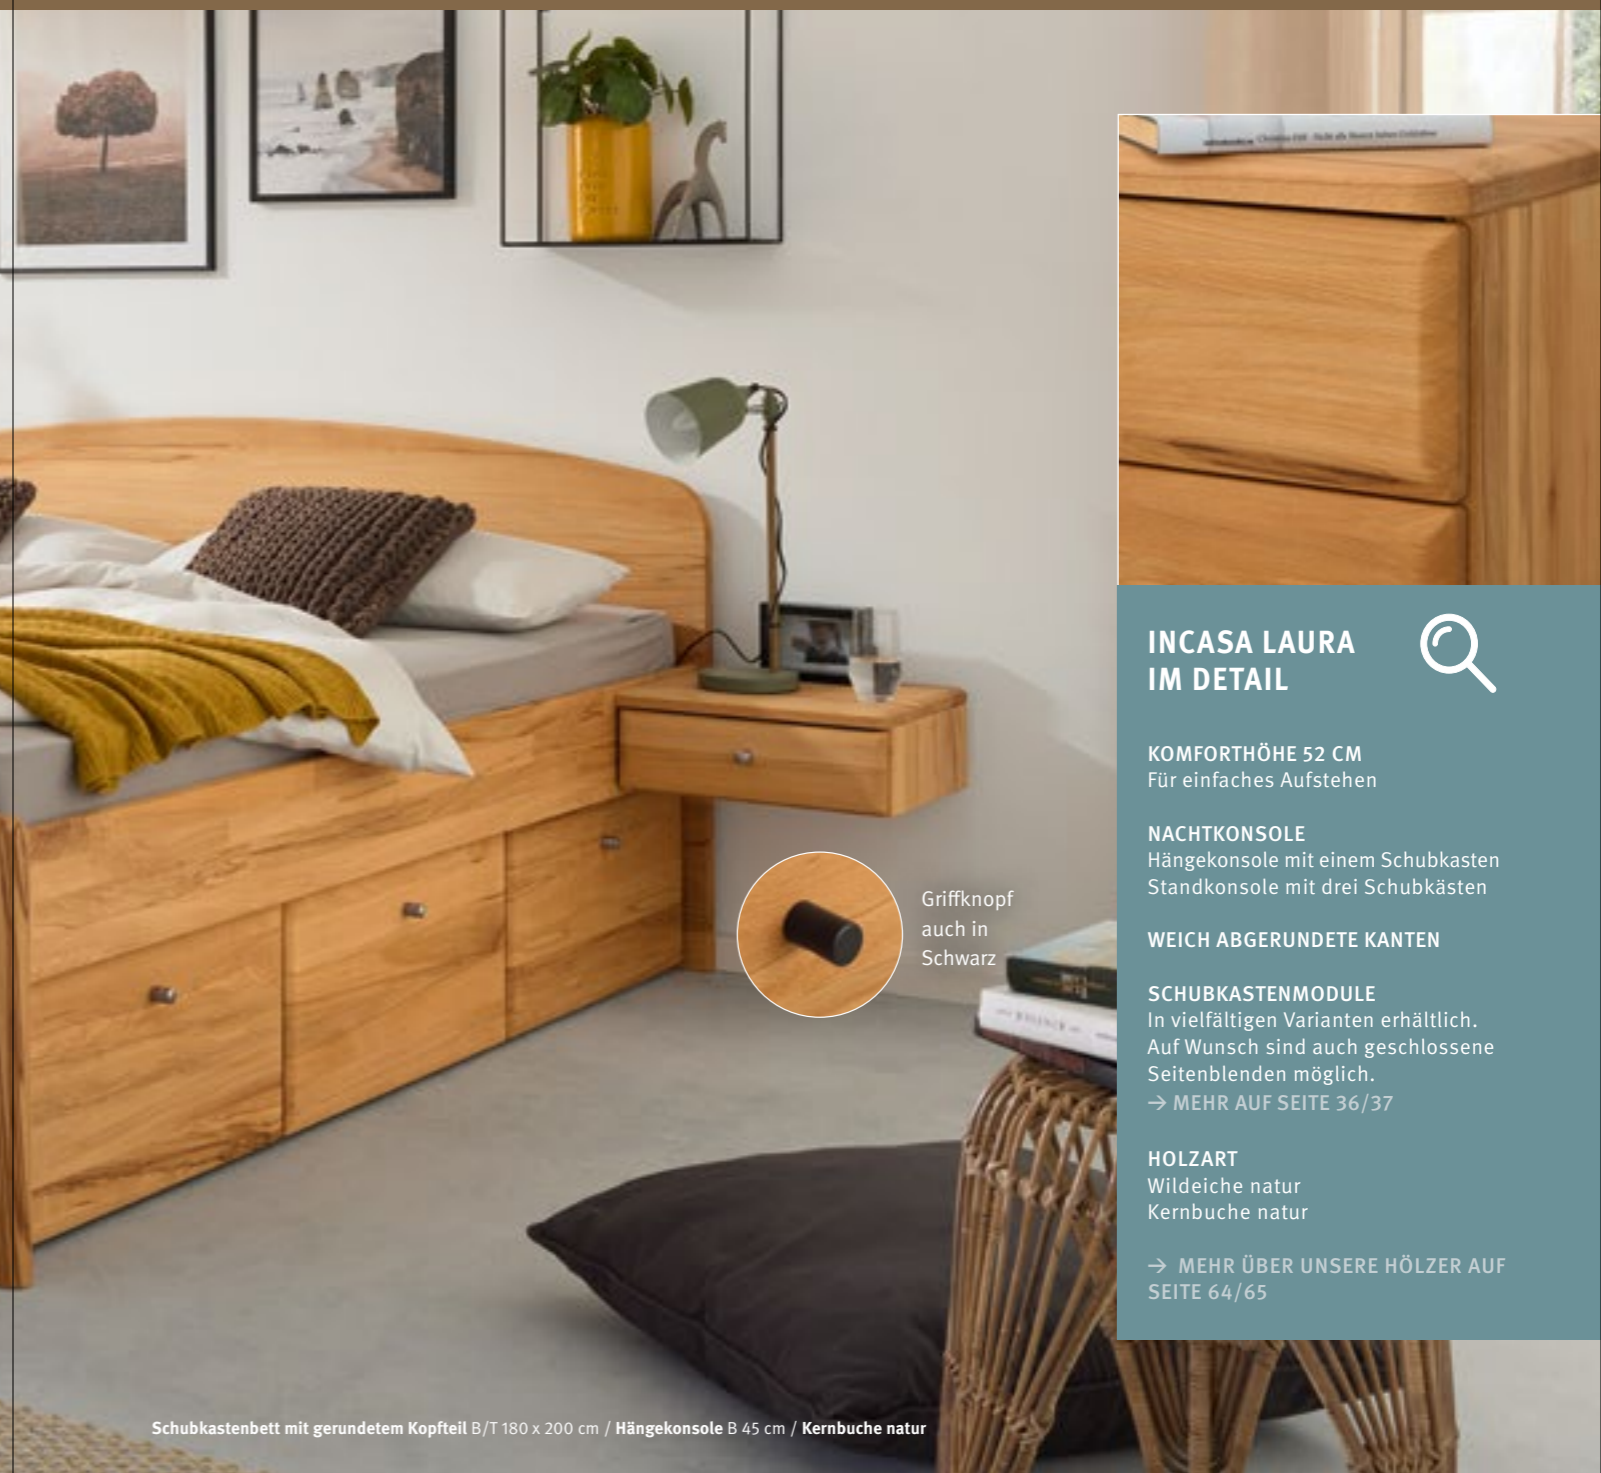

InCasa Marino – reines Handwerk trifft auf pure Eleganz!

Bett mit Holzfüßen und gerundetem Kopfteil B/T 180 x 200 cm / Standkonsole B 52 cm / Wildeiche natur

Das Massivholzbett InCasa Marino beeindruckt durch handwerkliche Details und die elegante, harmonische Linienführung. So kommen die lebendigen Hölzer Wildeiche und Kernbuche besonders gut zur Geltung. Das Kopfteil ist entweder als leichte Rundung ausgeführt oder mit gefrästen Wellen, die sich auch beleuchten lassen.

→ MEHR ÜBER UNSERE HÖLZER
AUF SEITE 64/65

Bett mit Holzfüßen und abgeschrägtem Kopfteil B/T 180 x 200 cm / Standkonsole B 52 cm / Kernbuche natur

Auch erhältlich in
Wildeiche natur

*InCasa Laura hebt das Thema
Komfort auf eine neue Ebene.*