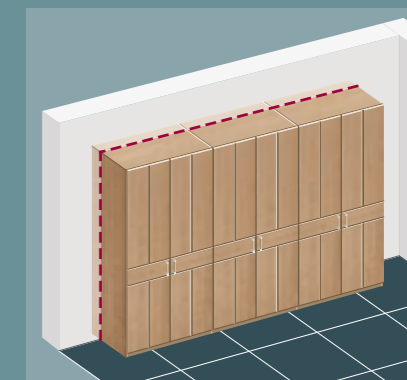

Tiefenkürzung