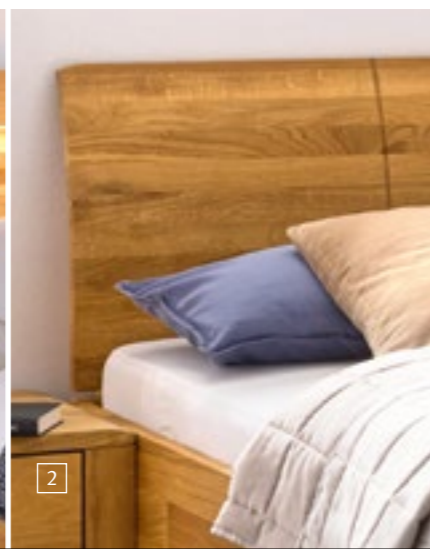

2

AUSWAHL- MÖGLICHKEITEN

KOPFTEIL

1. 1 Abgeschrägt, mit Holzeinlage aus fein gefrästen Wellen, optional mit Beleuchtung inklusive Sensorschalter
2. 2 Gerundet, mit Ziernut

HOLZART

1. 1 Kernbuche natur
2. 2 Wildeiche natur

→ MEHR ÜBER UNSERE HÖLZER
AUF SEITE 64/65