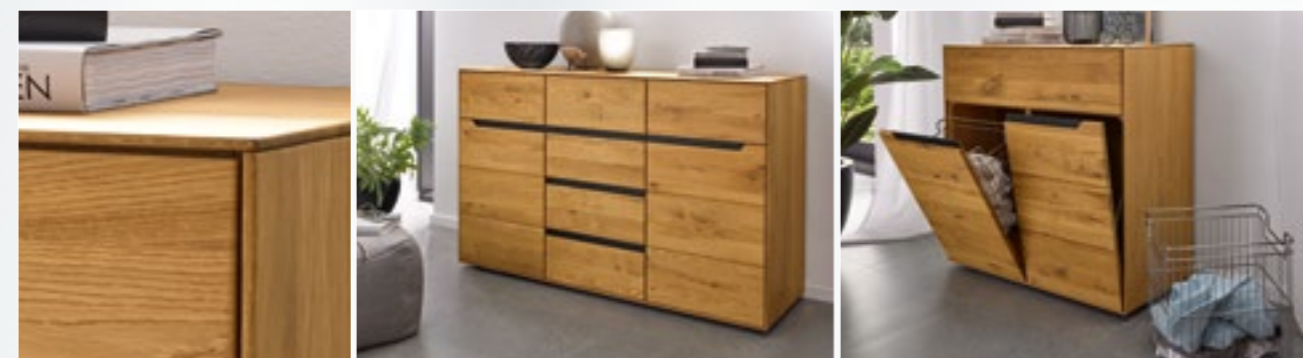

→ MEHR ÜBER UNSERE HÖLZER AUF SEITE 64/65

Zier- und Griff­fräsu­ng natur

Natur

Schwarz

Kommoden, die keine Wünsche offenlassen.

Unsere Massivholz-Kommoden sind genauso wohnlich wie variabel. Dafür sorgen unter anderem die unterschiedlichen Breiten und verschiedene Innenleben. Ein Beispiel: die praktische Wäschekommode mit zwei einzeln entnehmbaren Körben. Übrigens: Alle Kommoden sind auch für die Programme InCasa Albero und InCasa Ranura erhältlich. Alternativ eignen sie sich auch für die Positionierung als Solitär. Mehr dazu auf Seite 50/51.