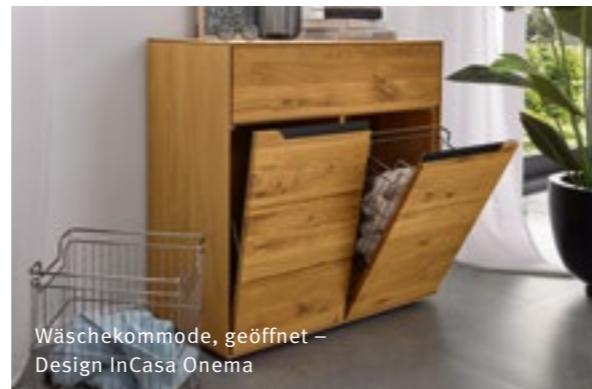

Kommoden, die sich in keine Schublade stecken lassen.

Vielseitig. Anpassungsfähig. Ausdrucksstark. Mit diesen drei Begriffen lassen sich unsere Massivholz-Kommoden wohl am besten beschreiben. Sie passen zum InCasa Komplett-Schlafzimmersystem genauso gut wie zu unseren Einzelbetten und zum InCasa Premium Kleiderschranksystem. Beliebt ist auch die Platzierung als Solitär. Praktische Innenausstattungen garantieren eine jederzeit hohe Funktionalität. Die Holzarten: Wildeiche natur, Asteiche natur und Kernbuche natur.