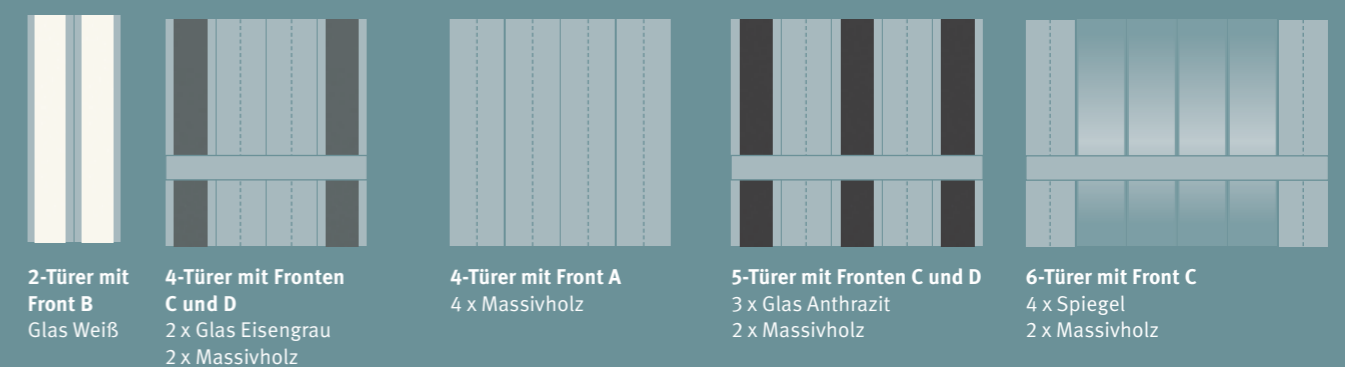

Kombinationsbeispiele