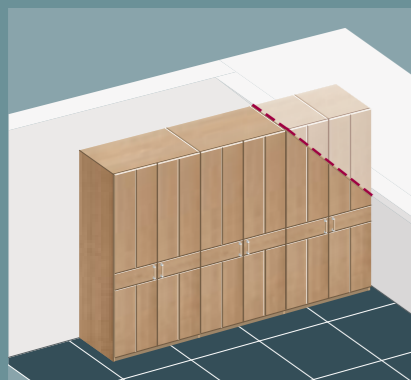

Planungsbeispiele:

Großraum-Eckschrank mit Trittmatte, 2-türig
Schenkelmaß 135,2 x 135,2 cm

Garderobenelement, links oder rechts
B 24,7 cm

Kombielement mit drei Schubkästen, 2-türig
Grundelement B 101,8 cm
Anbauelement B 100 cm

Abgebildete Planungen für Schrankhöhe 229 cm. Alle Planungen sind auch für Höhe 206,6 cm möglich.

Sonderanfertigungen und Sondermaße? Für uns Standard.

Abschrägung seitlich

Abschrägung hinten

Ganz gleich, ob seitliche oder hintere Abschrägung oder Höhen-, Breiten- oder Tiefenkürzung – gerne passen wir Ihr Decker Massivholz-Schlafzimmer an Ihre räumlichen Gegebenheiten an.