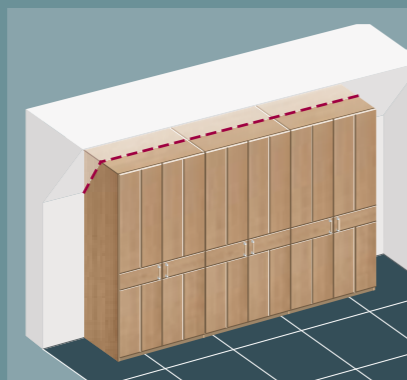

Abgebildete Planungen für Schrankhöhe 229 cm. Alle Planungen sind auch für Höhe 206,6 cm möglich.

Sonderanfertigungen und Sondermaße? Für uns Standard.

Abschrägung seitlich

Abschrägung hinten

Ganz gleich, ob seitliche oder hintere Abschrägung oder Höhen-, Breiten- oder Tiefenkürzung – gerne passen wir Ihr Decker Massivholz-Schlafzimmer an Ihre räumlichen Gegebenheiten an.