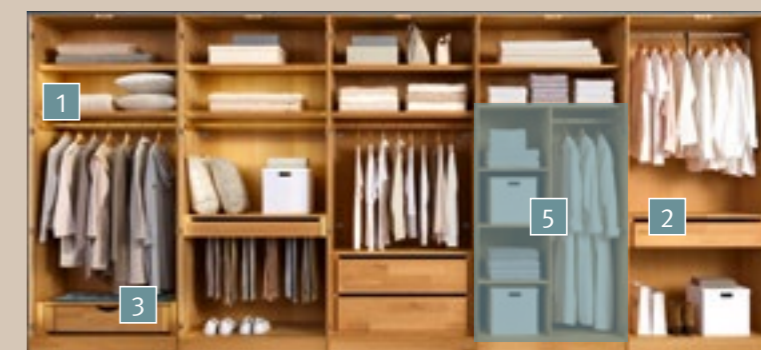

1 Die Fachböden lassen sich individuell positionieren. Dabei sind Anzahl und Abstände flexibel. Auf Wunsch sind sie mit LED-Beleuchtung ausgestattet.

2 Bei den Schubkästen haben Sie die Wahl zwischen einer flachen Variante mit 19,2 cm Höhe und einer geräumigeren Variante mit 25,6 cm Höhe. Empfehlenswert ist ein Abdeckboden als oberer Abschluss.

3 Die Trittschubblende ist zum einen ein Innenschubkasten, zum anderen funktioniert sie wie ein kleiner Hocker bzw. eine Stufe. Beim Ausziehen falten sich Stützfüße aus. So gelangt man mit einem Tritt an die oberen Fächer des Kleiderschranks. Inkl. Trittmatte.

4 Für die meisten Schranktüren sind innenliegende Spiegel optional erhältlich.

5 (ohne Detailfoto) Die klassische T-Einteilung ermöglicht Ordnung auf kleinem Raum. Sie passt zu beiden Schrankhöhen und besteht aus Mittelwand, schmaler Massivholz-Kleiderstange und drei Fachböden. Zusätzliche Einlegeböden sind auf Wunsch möglich.