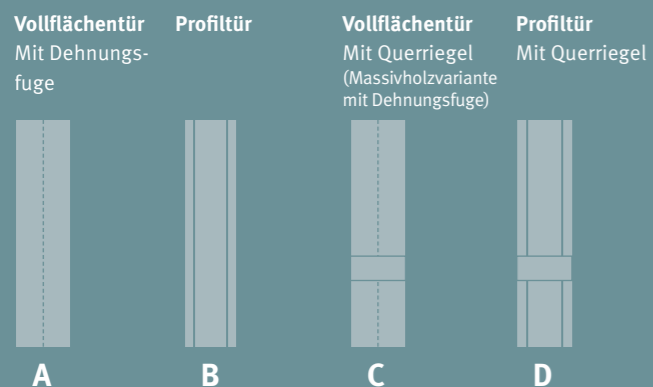

Vier Fronten