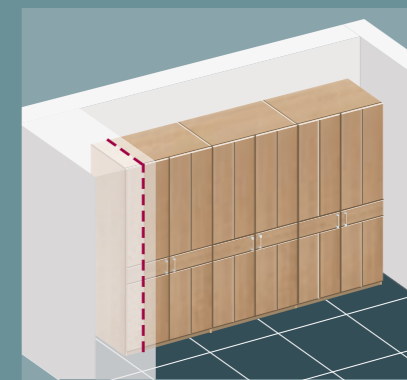

Breitenkürzung