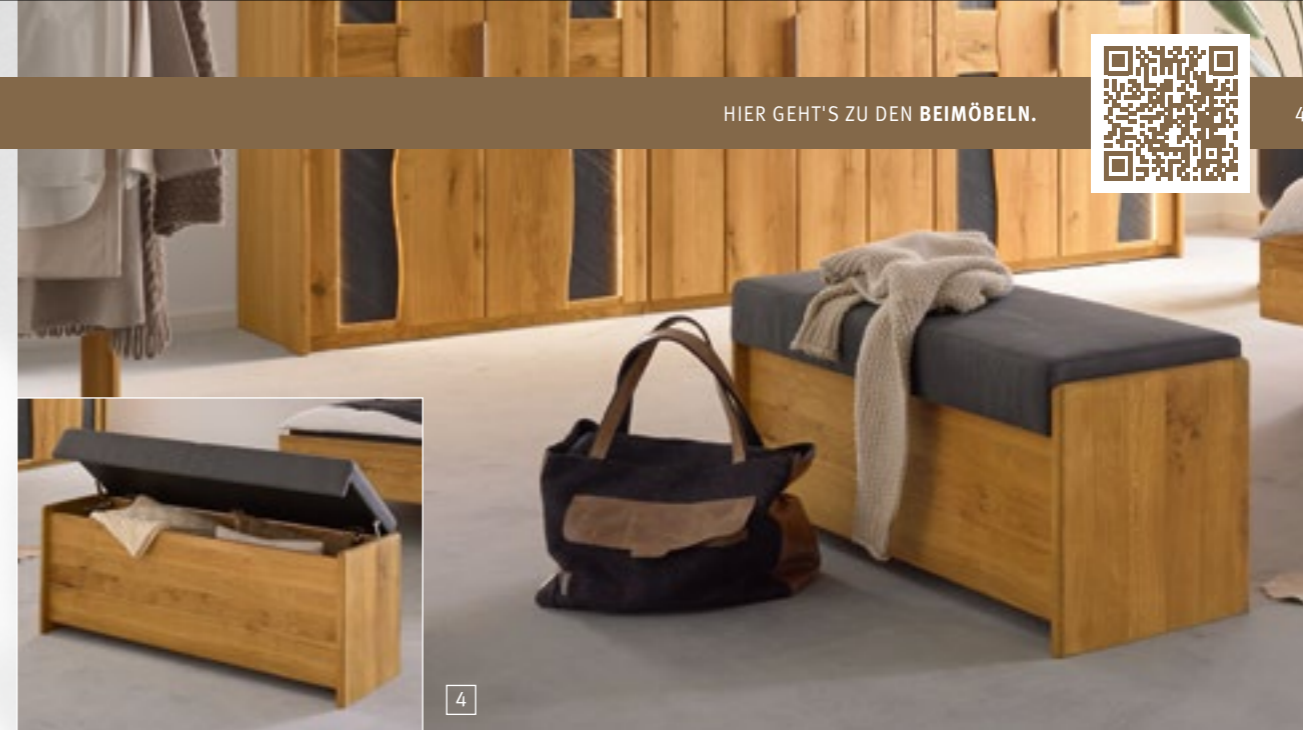

Unsere hochwertigen Beimöbel – Weit mehr als nur Beiwerk.

Unsere Beimöbel sind die ideale Komplettierung für jedes Schlafzimmer. Sie vereinen in durchdachter Weise Formschönheit und Funktionalität und sind die hervorragende Ergänzung zu allen Decker Schlafzimmermöbeln aus Massivholz. Erhältlich sind die Beimöbel in den Holzarten Wildeiche natur und Kernbuche natur.

1

3

2

AUSWAHLMÖGLICHKEITEN

HOLZART
Wildeiche natur
Kernbuche natur

Gilt für alle
gezeigten
Beimöbel.

→ MEHR ÜBER
UNSERE HÖLZER
AUF SEITE 64/65

**POLSTERBEZÜGE FÜR SITZBANK
UND STUHL**
Strapazierfähige Microfaserbezüge

Nature

Dark beige

Silver

Steel

4

5

7

6

8

1 Moderne Sitzbank

Klar und konsequent in der Linienführung.
Maße B/H/T circa 125 x 49 x 40 cm

2 Garderobe auf Rollen

Klassische Rollengarderobe, mit der Sie Ihre Kleidungsstücke genau dort parat haben, wo Sie sie wünschen.

3 Schreibtisch

Zeitlos im Design. Mit praktischen Aufbewahrungsfächern.

Hängespiegel mit Holzpaneel

Schmaler Wandspiegel im Querformat auf Massivholzpaneel.

4 Sitzbank mit Stauraum

Unter dem aufklappbaren Sitzpolster verbirgt sich ein großzügiger Stauraum. Mit Microfaserbezug in Steel.
Innenmaße B/H/T circa 120 x 36,4 x 32,6 cm

5 Moderner Beistelltisch

Perfekt geeignet auch als Nachtkonsole.
Maße B/H/T circa 52 x 49 x 39,5 cm

6 Standspiegel

Sie bevorzugen einen Kleiderschrank ohne Spiegel? Dann ist dieser Standspiegel eine stilvolle Alternative.

7 Garderobenpaneel

Schlankes Massivholzpaneel mit einer Metallstange und vier Kleiderhaken.

Hängespiegel mit Holzpaneel

Schmaler Wandspiegel im Hochformat auf Massivholzpaneel.

Sitzbank mit Polsterbezug

Mit Microfaserbezug in Dark beige.

8 Stuhl

Universell einsetzbar. Mit Microfaserbezug in Steel.