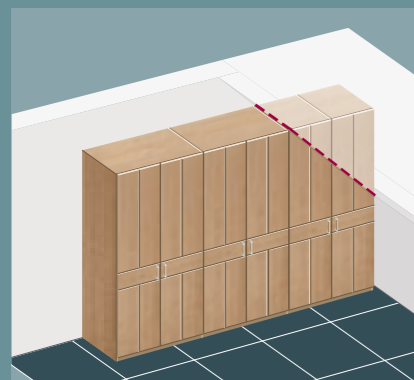

Planungsbeispiele:

Großraum-Eckschrank mit Trittmatte, 2-türig
Schenkelmaß 135,2 x 135,2 cm

Garderobenelement, links oder rechts
B 24,7 cm

Kombielement mit drei Schubkästen, 2-türig
Grundelement B 101,8 cm
Anbauelement B 100 cm

Abgebildete Planungen für Schrankhöhe 229 cm. Alle Planungen sind auch für Höhe 206,6 cm möglich.

Sonderanfertigungen und Sondermaße? Für uns Standard.

Abschrägung seitlich

Abschrägung hinten

Ganz gleich, ob seitliche oder hintere Abschrägung oder Höhen-, Breiten- oder Tiefenkürzung – gerne passen wir Ihr Decker Massivholz-Schlafzimmer an Ihre räumlichen Gegebenheiten an.