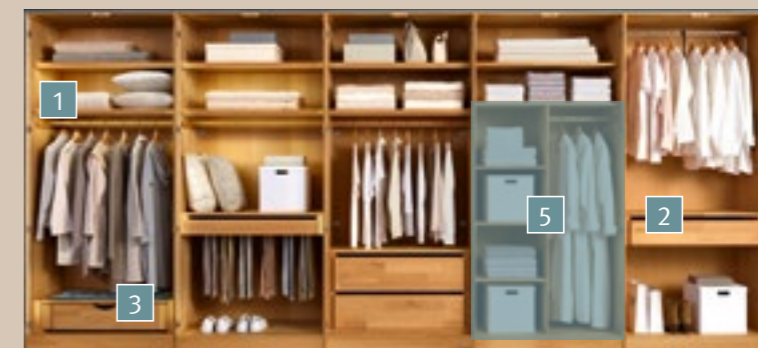

1 Die Fachböden lassen sich individuell positionieren. Dabei sind Anzahl und Abstände flexibel. Auf Wunsch sind sie mit LED-Beleuchtung ausgestattet.

2 Bei den Schubkästen haben Sie die Wahl zwischen einer flachen Variante mit 19,2 cm Höhe und einer geräumigeren Variante mit 25,6 cm Höhe. Empfehlenswert ist ein Abdeckboden als oberer Abschluss.

3 Die Trittschublade ist zum einen ein Innenschubkasten, zum anderen funktioniert sie wie ein kleiner Hocker bzw. eine Stufe. Beim Ausziehen falten sich Stützfüße aus. So gelangt man mit einem Tritt an die oberen Fächer des Kleiderschranks. Inkl. Trittmatte.

4 Für die meisten Schranktüren sind innenliegende Spiegel optional erhältlich.

5 (ohne Detailfoto) Die klassische T-Einteilung ermöglicht Ordnung auf kleinem Raum. Sie passt zu beiden Schrankhöhen und besteht aus Mittelwand, schmaler Massivholz-Kleiderstange und drei Fachböden. Zusätzliche Einlegeböden sind auf Wunsch möglich.