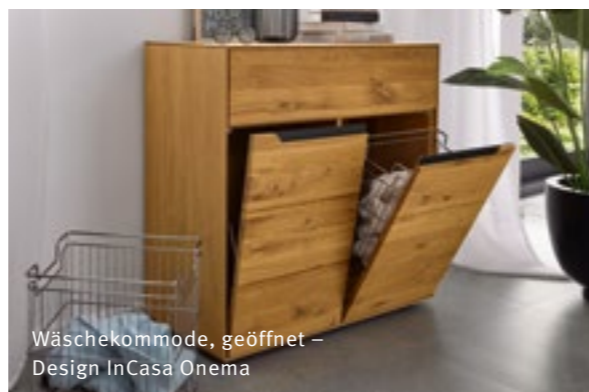

Kommoden, die sich in keine Schublade stecken lassen.

Vielseitig. Anpassungsfähig. Ausdrucksstark. Mit diesen drei Begriffen lassen sich unsere Massivholz-Kommoden wohl am besten beschreiben. Sie passen zum InCasa Komplett-Schlafzimmersystem genauso gut wie zu unseren Einzelbetten und zum InCasa Premium Kleiderschranksystem. Beliebt ist auch die Platzierung als Solitär. Praktische Innenausstattungen garantieren eine jederzeit hohe Funktionalität. Die Holzarten: Wildeiche natur, Asteiche natur und Kernbuche natur.