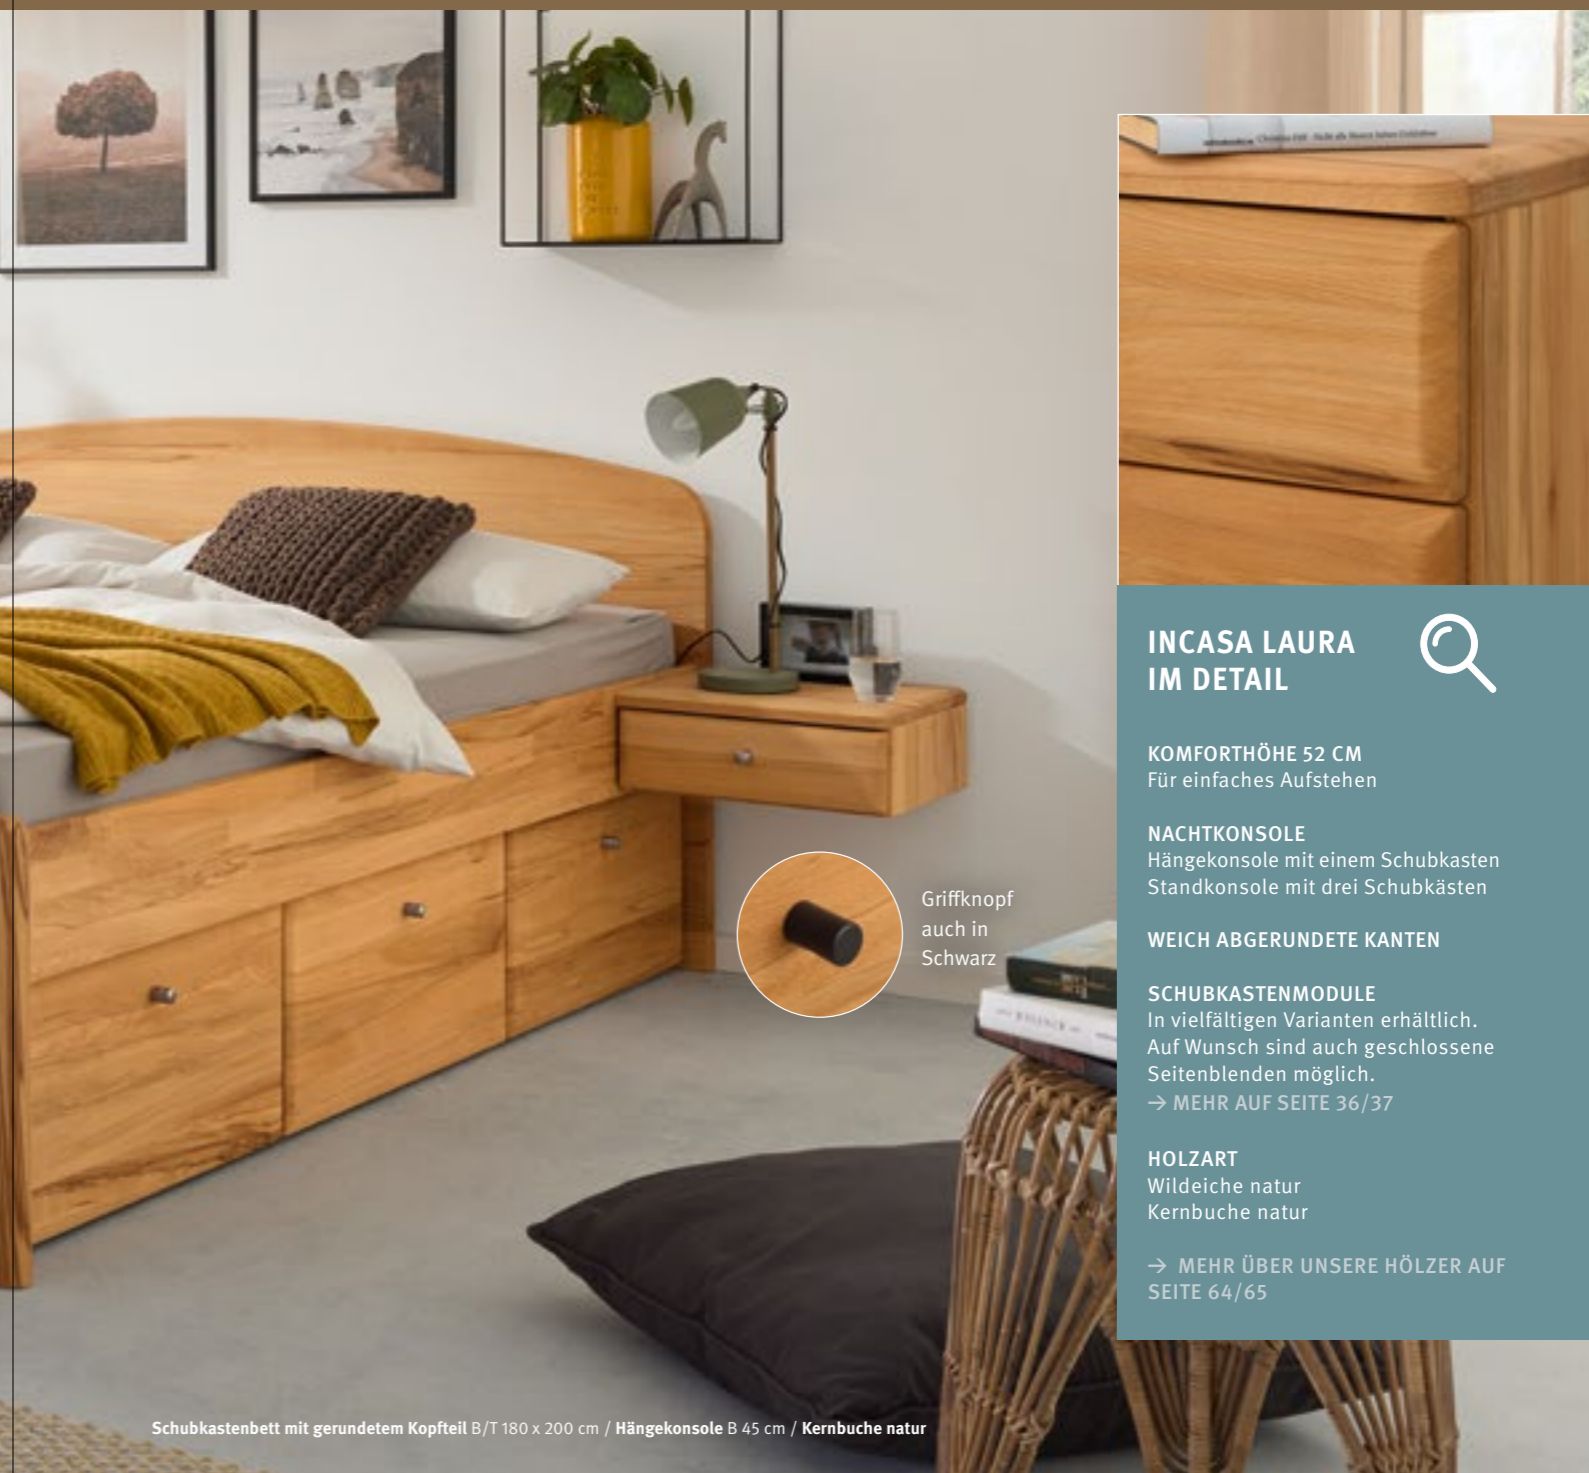

→ MEHR ÜBER UNSERE HÖLZER
AUF SEITE 64/65

Bett mit Holzfüßen und abgeschrägtem Kopfteil B/T 180 x 200 cm / Standkonsole B 52 cm / Kernbuche natur

Auch erhältlich in
Wildeiche natur

*InCasa Laura hebt das Thema
Komfort auf eine neue Ebene.*