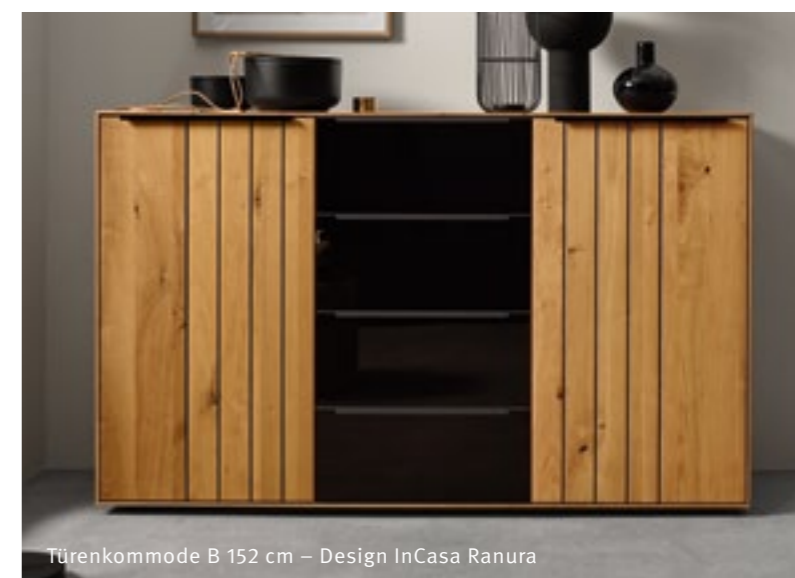

Schubkastenkommode B 122 cm – Design InCasa Albero / Solitär-Kommode

Türenkommode B 152 cm – Design InCasa Ranura