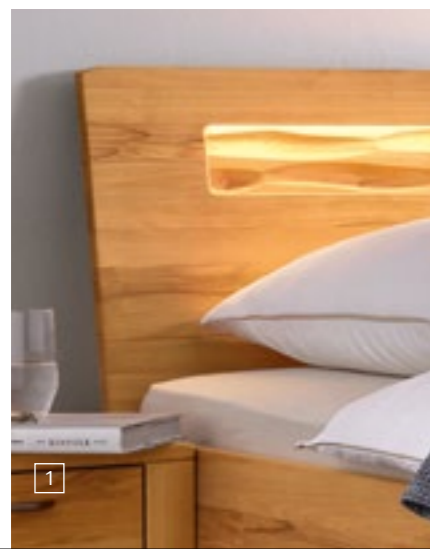

InCasa Marino – reines Handwerk trifft auf pure Eleganz!

Bett mit Holzfüßen und gerundetem Kopfteil B/T 180 x 200 cm / Standkonsole B 52 cm / Wildeiche natur

Das Massivholzbett InCasa Marino beeindruckt durch handwerkliche Details und die elegante, harmonische Linienführung. So kommen die lebendigen Hölzer Wildeiche und Kernbuche besonders gut zur Geltung. Das Kopfteil ist entweder als leichte Rundung ausgeführt oder mit gefrästen Wellen, die sich auch beleuchten lassen.