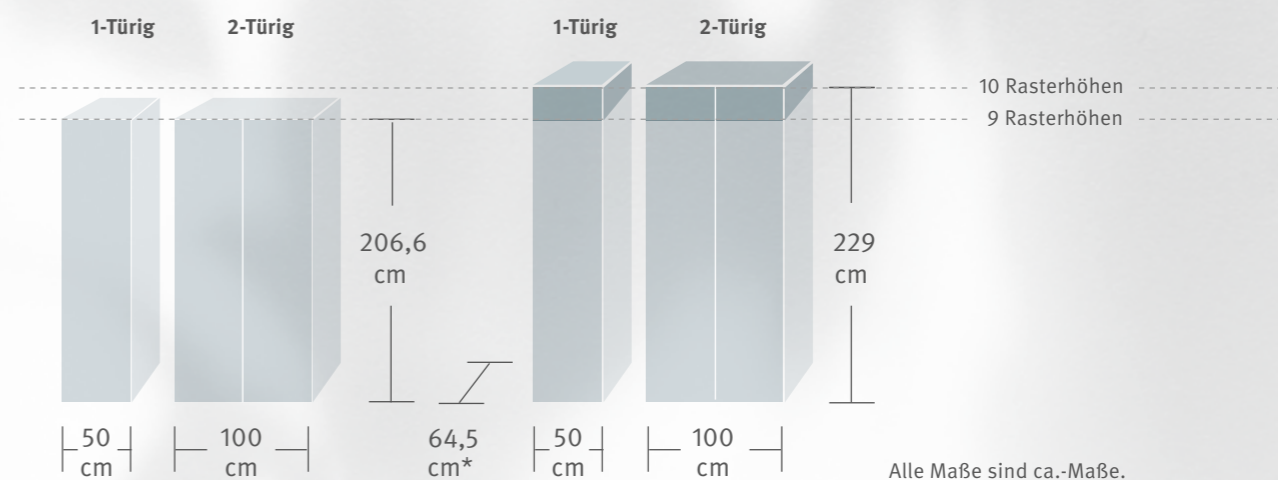

Zwei Schrankhöhen und zwei Schrankbreiten. Mehr braucht es nicht!