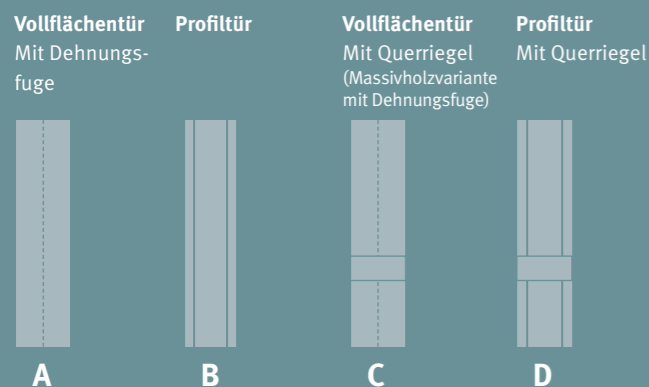

Vier Fronten