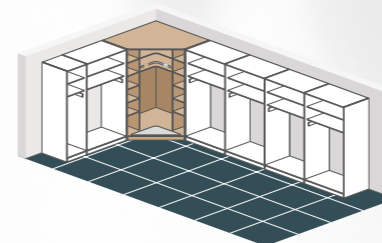

Schlafzimmerplanung leicht gemacht.

Planungsbeispiele:

Großraum-Eckschrank mit Trittmatte, 2-türig
Schenkelmaß 135,2 x 135,2 cm