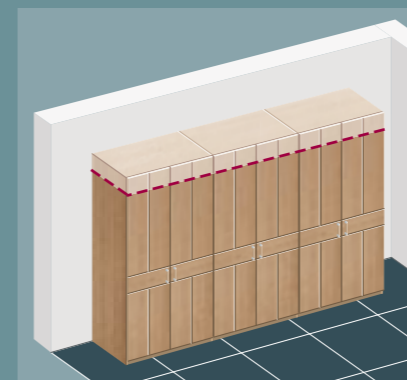

Abgebildete Planungen für Schrankhöhe 229 cm. Alle Planungen sind auch für Höhe 206,6 cm möglich.

Sonderanfertigungen und Sondermaße? Für uns Standard.

Abschrägung seitlich

Abschrägung hinten

Ganz gleich, ob seitliche oder hintere Abschrägung oder Höhen-, Breiten- oder Tiefenkürzung – gerne passen wir Ihr Decker Massivholz-Schlafzimmer an Ihre räumlichen Gegebenheiten an.