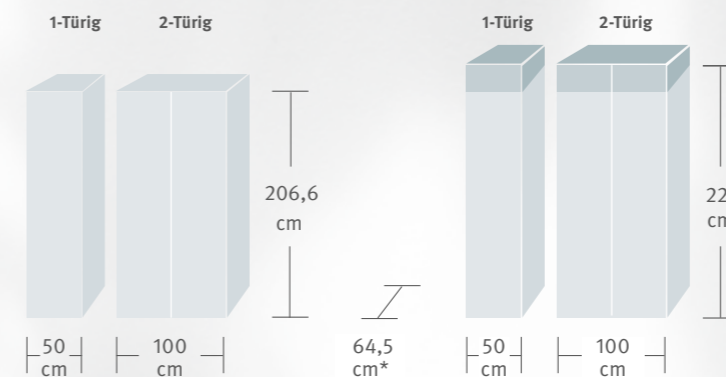

Feste Basics, flexibles Design – das InCasa Komplet-Schlafzimmersystem.

Betten und Nachtkonsolen

Schubkastenmodul

Links und/oder rechts einsetzbar

Wahlweise auch mit Seitenblenden ohne Schubkastenmodul

Natur oder schwarz

LIEGEFLÄCHEN

- 120 x 200 cm
- 180 x 200 cm
- 200 x 200 cm

Hängekonsole links und/oder rechts anbaubar

Standkonsole links und/oder rechts stellbar

FESTE BASICS

Grundlage sind die immer identischen Basistypen: Bett mit Holzfüßen und Sockelbett mit optionalen Schubkastenmodulen – außerdem Nachtkonsolen und Schrankelemente. Zahlreiche Designmöglichkeiten ergeben sich durch die Wahl der Schrankfronten, der Kopf- und Fußteile und des Designs der Nachtkonsolen.

Kleiderschränke

Korpus und Inneneinteilung

→ MEHR ZU MASSEN, INNENEINTEILUNGEN UND SONDERANFERTIGUNGEN AUF SEITE 52-57

InCasa Onema

1. Optional
2. Weiß: Glas, satiniert
   - Eisengrau: Glas, satiniert
   - Anthrazit: Glas, satiniert

HOLZART Wildeiche natur
Kernbuche natur
BELEUCHTUNG Optional unter Hängekonsole
ZIER- UND GRIFFFRÄSUNG In Schwarz oder Natur

- Weiß: Glas, satiniert
- Eisengrau: Glas, satiniert
- Anthrazit: Glas, satiniert
- Spiegel

HOLZART Wildeiche natur
Kernbuche natur
PASSEPARTOUT-RAHMEN Optional
BELEUCHTUNG Optional
ZIER- UND GRIFFFRÄSUNG In Schwarz oder Natur

FLEXIBLE DESIGNS

InCasa Ranura

- Eisengrau: Glas, satiniert
- Anthrazit: Glas, satiniert
- Dunkelgrau: Glas, glänzend, blickdicht

Wandbord
Mit Glasboden Dunkelgrau, glänzend

HOLZART Asteiche natur
BELEUCHTUNG Optional unter Hängekonsole
GRIFFE Durchgehend in Schwarz oder Silber

- Eisengrau: Glas, satiniert
- Anthrazit: Glas, satiniert
- Dunkelgrau: Glas, glänzend
- Dunkelgrau: Glas, glänzend
- Spiegel

HOLZART Asteiche natur
PASSEPARTOUT-RAHMEN Optional
BELEUCHTUNG Optional
GRIFFE Durchgehend in Schwarz oder Silber

InCasa Albero

Optional: Kopfteil-Beleuchtung mit Sensorschalter

- Weiß: Glas, satiniert
- Eisengrau: Glas, satiniert
- Anthrazit: Glas, satiniert
- Natur-schiefer

HOLZART Wildeiche natur
BELEUCHTUNG Optional unter Hängekonsole
GRIFFE In Schwarz oder Silber

- Natur-schiefer
- Weiß: Glas, satiniert
- Eisengrau: Glas, satiniert
- Anthrazit: Glas, satiniert
- Spiegel

HOLZART Wildeiche natur
PASSEPARTOUT-RAHMEN Optional
BELEUCHTUNG Optional
GRIFFE In Schwarz oder Silber

* Bei Glas- und Spiegelakzenten ohne Querriegel