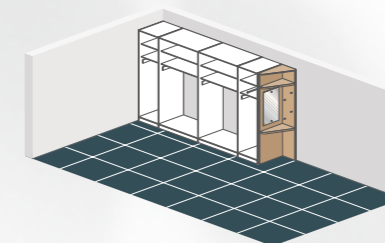

Garderobenelement, links oder rechts
B 24,7 cm