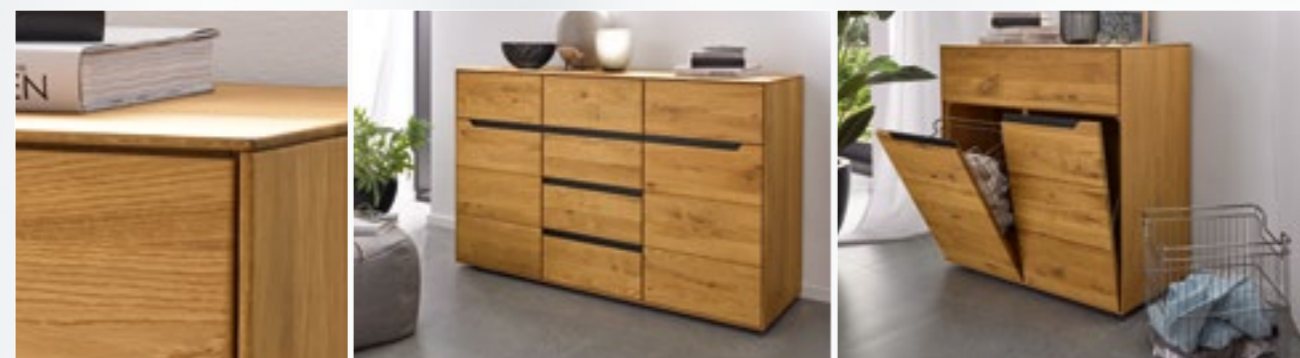

→ MEHR ÜBER UNSERE HÖLZER AUF SEITE 64/65

Zier- und Griff­fräsu­ng natur

Natur

Schwarz

Kommoden, die keine Wünsche offenlassen.

Unsere Massivholz-Kommoden sind genauso wohnlich wie variabel. Dafür sorgen unter anderem die unterschiedlichen Breiten und verschiedene Innenleben. Ein Beispiel: die praktische Wäschekommode mit zwei einzeln entnehmbaren Körben. Übrigens: Alle Kommoden sind auch für die Programme InCasa Albero und InCasa Ranura erhältlich. Alternativ eignen sie sich auch für die Positionierung als Solitär. Mehr dazu auf Seite 50/51.