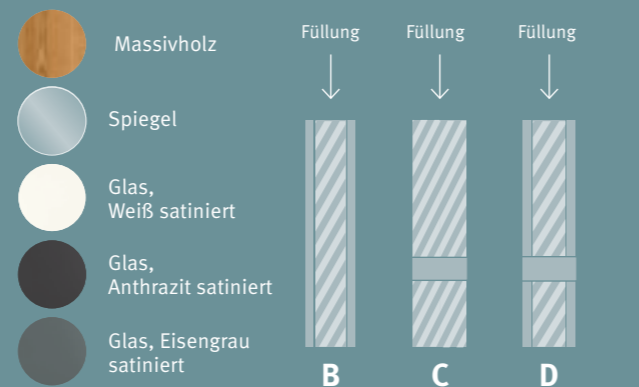

Erhältlich in 2 Höhen → MEHR ZU MASSEN AUF SEITE 58/59

Details zur Auswahl

Passepartout-Rahmen und Kranzprofile

Hier zu sehen: moderner Passepartout-Rahmen. Wahlweise mit oder ohne Beleuchtung.
→ MEHR AUF SEITE 61

Unterschiedlichste Griffe

Hier zu sehen: Metallgriff 24
→ MEHR AUF SEITE 60

Vier Fronten

Front A ist für Höhe 229 cm auch als Falttür erhältlich.

... mit fünf Füllungen

Front A ist nur als Massivholz-Variante erhältlich.