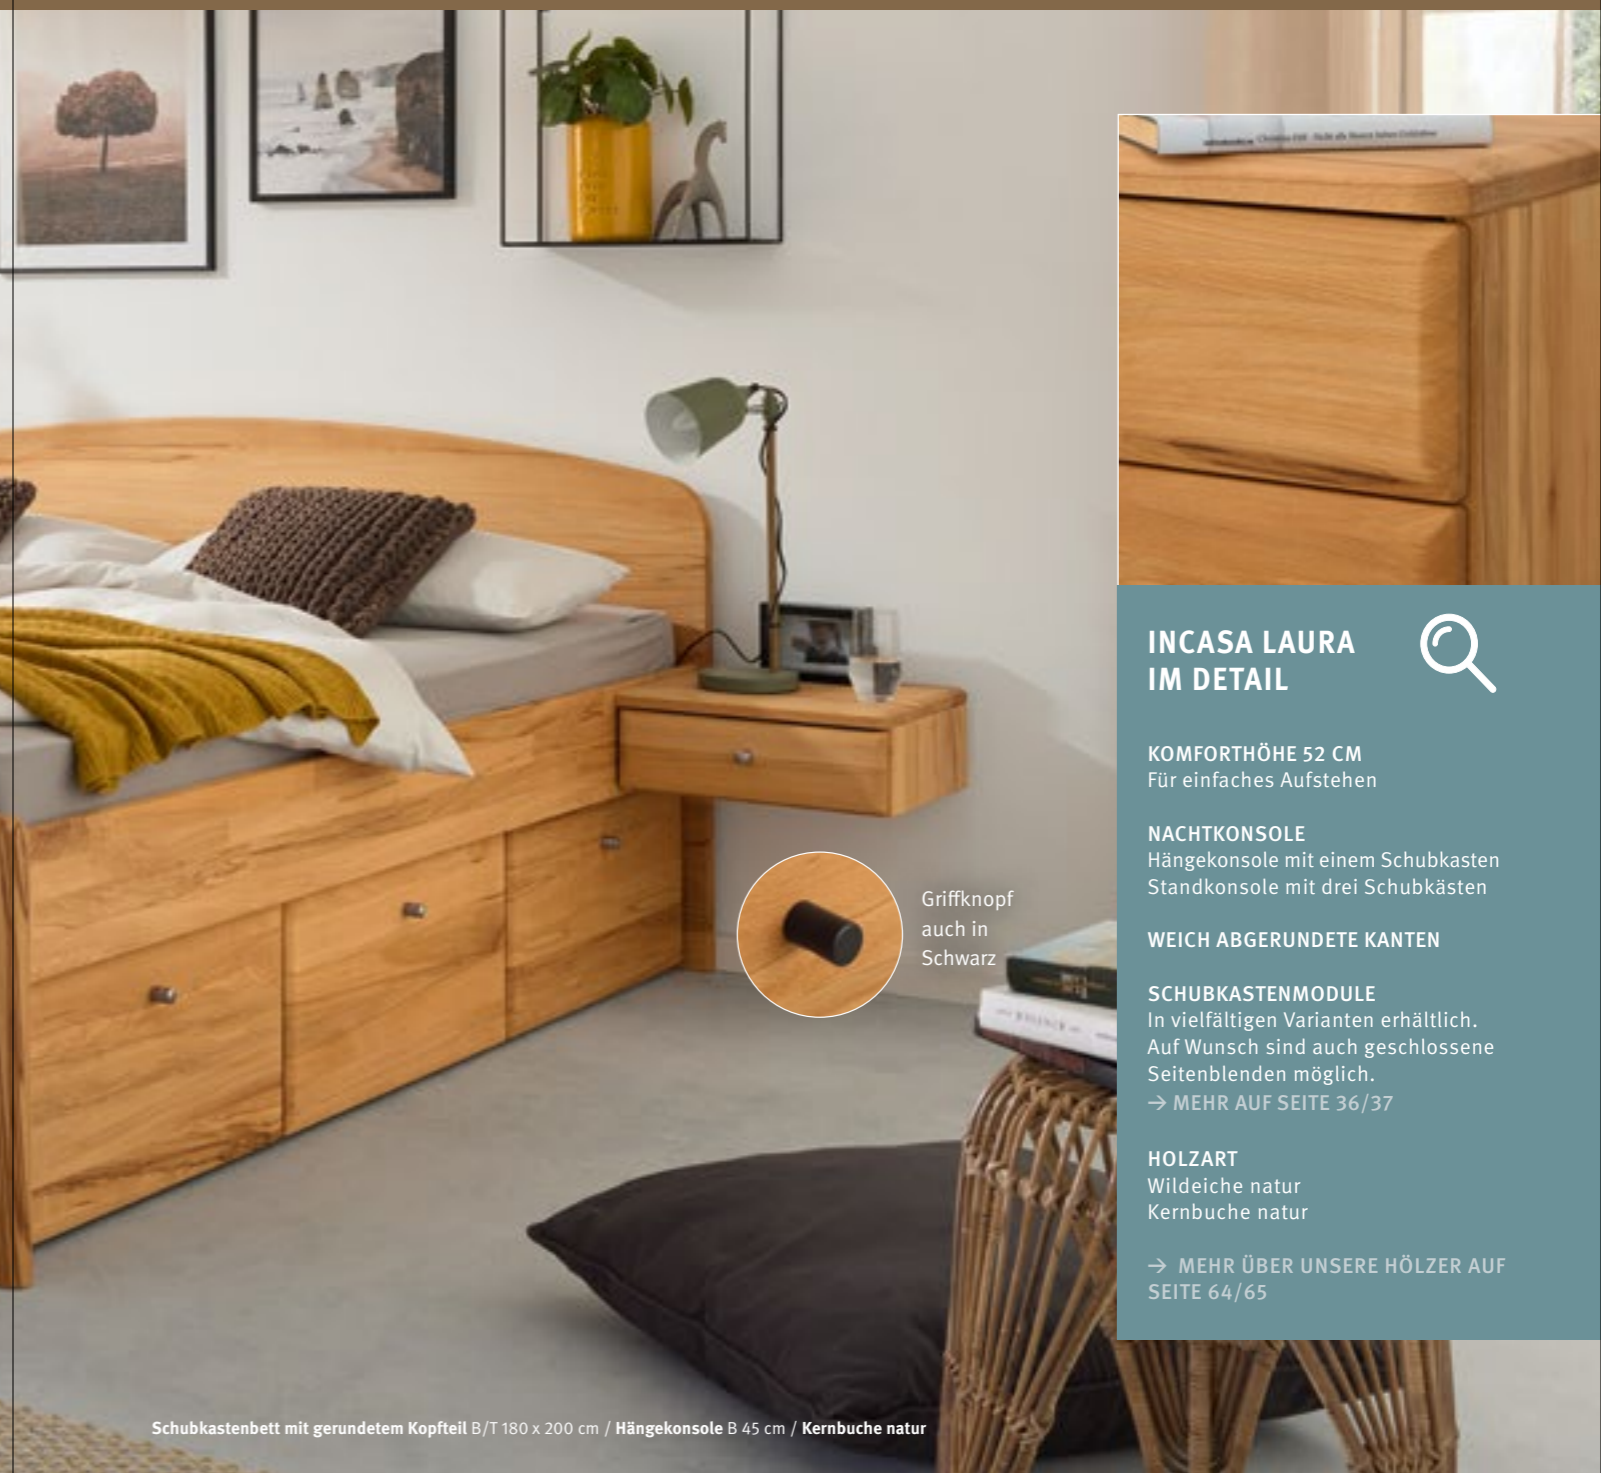

→ MEHR ÜBER UNSERE HÖLZER
AUF SEITE 64/65

Bett mit Holzfüßen und abgeschrägtem Kopfteil B/T 180 x 200 cm / Standkonsole B 52 cm / Kernbuche natur

Auch erhältlich in
Wildeiche natur

Griffknopf
auch in
Schwarz