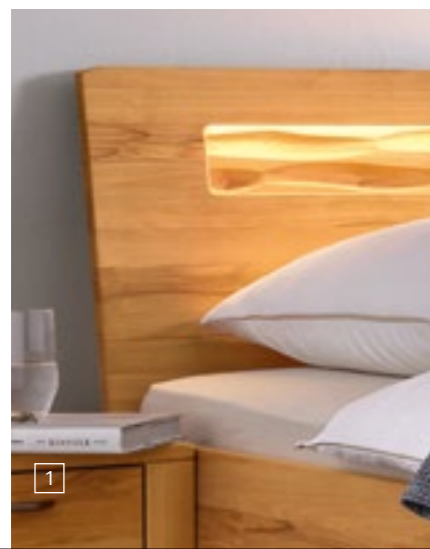

AUSWAHL- MÖGLICHKEITEN

KOPFTEIL

1. 1 Abgeschrägt, mit Holzeinlage aus fein gefrästen Wellen, optional mit Beleuchtung inklusive Sensorschalter
2. 2 Gerundet, mit Ziernut

HOLZART

1. 1 Kernbuche natur
2. 2 Wildeiche natur

→ MEHR ÜBER UNSERE HÖLZER
AUF SEITE 64/65