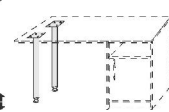

Stützcontainer
1 Nische H 15,5cm
1 Materialschub
3 Schubkästen

Stützcontainer
Nische H 23cm
3 Schubkästen

Stützcontainer
1 Tür, rechts
angeschlagen
1 Nische H 23cm

Abdeckplatte
für freistehende
Stützcontainer

Stützregal
mit losem Boden
Innenmaß:
B 22,6,H 64 cm
für PC- Tower
geeignet

Stützwange
links oder
rechts
verwendbar

Rollcontainer
1 Nische
2 Schubkästen

PC-Bank

Tastaturauszug
auf Kugelschub-
führung

bitte Dekor-Nr.
angeben

Tür auf Wunsch auch
links angeschlagen

B 50,5, H 73, T 64	B 50,5, H 73, T 64	B 50,5, H 73, T 64	B 50,5, T 65	B 27, H 73, T 64	B 17, H 73, T 64	B 40, H 65, T 47	B 50,5, H 14, T 36	B 50,5, T 36
7860.00 ..	7861.00 ..	7862.00 ..	7863.00 ..	7870.00 ..	7871.00 ..	7872.00 ..	7880.00 ..	7881.00 ..

*Dekor-Nr. und Oberflächen

- .. 02 Livorno Buche*
- .. 04 Hellgrau
- .. 05 San Remo Eiche*
- .. 09 Wildeiche*
- .. 11 Artisan Eiche*
- .. 15 Sonoma Eiche*
- .. 25 Lichtweiß
- .. 80 Astkernbuche*

- .. 34 Lichtweiß/ Front Astkernbuche*
- .. 35 Lichtweiß/ Front Hellgrau
- .. 42 Lichtweiß/ Front Livorno Buche*
- .. 47 Lichtweiß/ Front San Remo Eiche*
- .. 61 Lichtweiß/ Front Sonoma Eiche*
- .. 64 Lichtweiß/ Front Artisan Eiche*
- .. 94 Lichtweiß/ Front Wildeiche*

- .. 75 Hellgrau/ Front Livorno Buche*
- .. 79 Hellgrau/ Front San Remo Eiche*
- .. 83 Hellgrau/ Front Wildeiche*
- .. 84 Hellgrau/ Front Sonoma Eiche*
- .. 85 Hellgrau/ Front Lichtweiß
- .. 86 Hellgrau/ Front Astkernbuche*
- .. 91 Hellgrau/ Front Artisan Eiche*

Beispiel

Arbeitsplattenkürzung auf Wunschmaß in Tiefe und Breite möglich
Mehrpreis pro Arbeitsplatte: