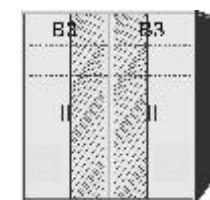

- .. 68 Artisan Eiche*/ Front Lichtweiß
- .. 69 Artisan Eiche*/ Front Hellgrau
- .. 65 Astkernbuche*/ Front Hellgrau
- .. 81 Astkernbuche*/ Front Lichtweiß

Drehwürschrank
1 Mittelwand
4 Einlegeböden
2 Kleiderstangen

Drehwürschrank
1 mittlere Tür mit Spiegel
1 Mittelwand
4 Einlegeböden
2 Kleiderstangen

Drehwürschrank
2 Mittelwände
5 Einlegeböden
2 kurze Kleiderstangen
3 Schubkästen

Drehwürschrank
1 kurze mittlere Tür mit Spiegel
2 Mittelwände
5 Einlegeböden
2 kurze Kleiderstangen
3 Schubkästen

Drehwürschrank
Mittelwand
4 Einlegeböden
2 Kleiderstangen

Drehwürschrank
2 mittlere Türen mit Spiegel
1 Mittelwand
4 Einlegeböden
2 Kleiderstangen

- .. 43 San Remo Eiche*/ Front Hellgrau
- .. 46 San Remo Eiche*/ Front Lichtweiß

.. 55 Sonoma Eiche*/ Front Lichtweiß	B 144, H 211, T 60	B 144, H 211, T 60	B 144, H 211, T 60	B 144, H 211, T 60	B 190, H 211, T 60	B 190, H 211, T 60
.. 56 Sonoma Eiche*/ Front Hellgrau	6140.01 ..	6140.31 ..	6145.01 ..	6145.31 ..	6160.01 ..	6160.31 ..

- .. 60 Livorno Buche*/ Front Hellgrau
- .. 78 Livorno Buche*/ Front Lichtweiß

- .. 59 Wildeiche*/ Front Hellgrau
- .. 93 Wildeiche*/ Front Lichtweiß

*Die Oberflächen-Dekore sind furniergetreue Nachbildungen.

B= Breite, H= Höhe, T= Tiefe in cm

Z=zerlegt, A=aufgebaut

Kleine Abweichungen vorbehalten!