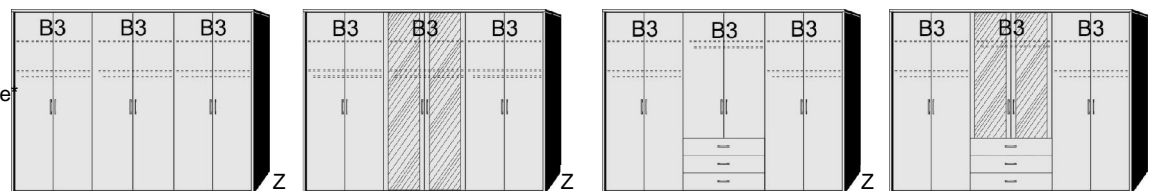

BREITE 281 CM

- .. 68 Artisan Eiche*/ Front Lichtweiß
- .. 69 Artisan Eiche*/ Front Hellgrau
- .. 65 Astkernbuche*/ Front Hellgrau
- .. 81 Astkernbuche*/ Front Lichtweiß

- .. 43 San Remo Eiche*/ Front Hellgrau
- .. 46 San Remo Eiche*/ Front Lichtweiß

Drehtürenschränk 2 Mittelwände 6 Einlegeböden 3 Kleiderstangen	Drehtürenschränk 2 mittlere Türen mit Spiegel 2 Mittelwände 6 Einlegeböden 3 Kleiderstangen	Drehtürenschränk 2 Mittelwände 5 Einlegeböden 3 Kleiderstangen 3 Schubkästen	Drehtürenschränk 2 kurze mittlere Türen mit Spiegel 2 Mittelwände 5 Einlegeböden 3 Kleiderstangen 3 Schubkästen

Einlegeböden
für Dreh- und Schwebetürenschränke Höhe 211 cm
22 mm stark
Längskanten ummantelt
Tiefe 47 cm

.. 55 Sonoma Eiche*/ Front Lichtweiß B 281, H 211, T 60 .. 56 Sonoma Eiche*/ Front Hellgrau 6200.01 ..	B 281, H 211, T 60 6200.31 ..	B 281, H 211, T 60 6205.01 ..	B 281, H 211, T 60 6205.31 ..	B 90 B 69 B 44,2 6270.00 · 6271.00 · 6272.00 ..

- .. 60 Livorno Buche*/ Front Hellgrau
- .. 78 Livorno Buche*/ Front Lichtweiß
- .. 59 Wildeiche*/ Front Hellgrau
- .. 93 Wildeiche*/ Front Lichtweiß