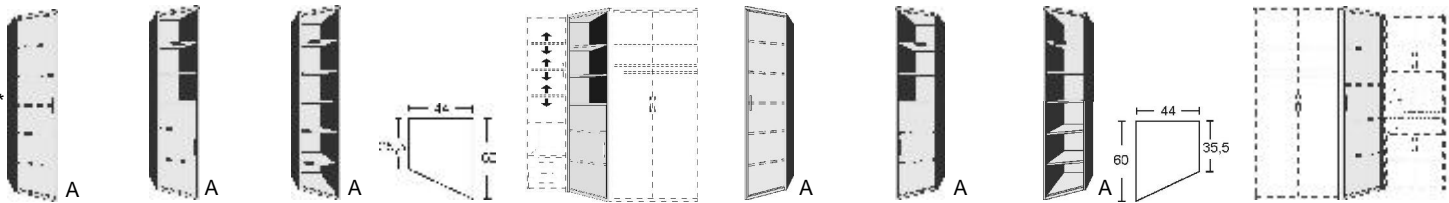

BREITE 44 CM

Kombinationsbeispiel

Kombinationsbeispiel

- .. 68 Artisan Eiche*/ Front Lichtweiß
- .. 69 Artisan Eiche*/ Front Hellgrau
- .. 65 Astkernbuche*/ Front Hellgrau
- .. 81 Astkernbuche*/ Front Lichtweiß

Schräg-Element	Schräg-Element	Schräg-Element
1 Tür, links angeschlagen 5 feste Böden	1 Tür, links angeschlagen 4 feste Böden	5 Fachböden

Schräg-Element	Schräg-Element	Schräg-Element
1 Tür, rechts angeschlagen 5 feste Böden	1 Tür, rechts angeschlagen 4 feste Böden	5 feste Böden

- .. 43 San Remo Eiche*/ Front Hellgrau
- .. 46 San Remo Eiche*/ Front Lichtweiß

T 35,5 / 60 cm	T 35,5 / 60 cm	T 35,5 / 60 cm
B 44, H 211	B 44, H 211	B 44, H 211
7270.00 ..	7271.00 ..	7272.00 ..

T 60 / 35,5 cm	T 60 / 35,5 cm	T 60 / 35,5 cm
B 44, H 211	B 44, H 211	B 44, H 211
7275.00 ..	7276.00 ..	7277.00 ..

- .. 60 Livorno Buche*/ Front Hellgrau
- .. 78 Livorno Buche*/ Front Lichtweiß

- .. 59 Wildeiche*/ Front Hellgrau
- .. 93 Wildeiche*/ Front Lichtweiß