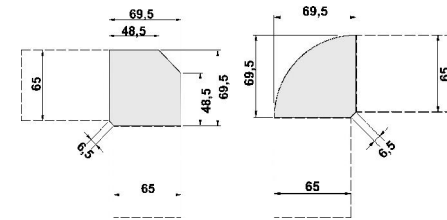

Stützcontainer
Nische H 23cm
3 Schubkästen

Stützcontainer
1 Tür, rechts
angeschlagen
1 Nische H 23cm

Abdeckplatte
für freistehende
Stützcontainer

Stützregal
mit losem Boden
Innenmaß:
B 22,6,H 64 cm
für PC- Tower
geeignet

Stützwange
links oder
rechts
verwendbar

Rollcontainer
1 Nische
2 Schubkästen

PC-Bank

Tastaturauszug
auf Kugelschub-
führung

bitte Dekor-Nr.
angeben

Tür auf Wunsch auch
links angeschlagen

B 50,5, H 73, T 64	B 50,5, H 73, T 64	B 50,5, H 73, T 64	B 50,5, T 65	B 27, H 73, T 64	B 17, H 73, T 64	B 40, H 65, T 47	B 50,5, H 14, T 36	B 50,5, T 36
7860.00 ..	7861.00 ..	7862.00 ..	7863.00 ..	7870.00 ..	7871.00 ..	7872.00 ..	7880.00 ..	7881.00 ..

*Dekor-Nr. und Oberflächen

- .. 02 Livorno Buche*
- .. 04 Hellgrau
- .. 05 San Remo Eiche*
- .. 09 Wildeiche*
- .. 11 Artisan Eiche*
- .. 15 Sonoma Eiche*
- .. 25 Lichtweiß
- .. 80 Astkernbuche*

- .. 34 Lichtweiß/ Front Astkernbuche*
- .. 35 Lichtweiß/ Front Hellgrau
- .. 42 Lichtweiß/ Front Livorno Buche*
- .. 47 Lichtweiß/ Front San Remo Eiche*
- .. 61 Lichtweiß/ Front Sonoma Eiche*
- .. 64 Lichtweiß/ Front Artisan Eiche*
- .. 94 Lichtweiß/ Front Wildeiche*

- .. 75 Hellgrau/ Front Livorno Buche*
- .. 79 Hellgrau/ Front San Remo Eiche*
- .. 83 Hellgrau/ Front Wildeiche*
- .. 84 Hellgrau/ Front Sonoma Eiche*
- .. 85 Hellgrau/ Front Lichtweiß
- .. 86 Hellgrau/ Front Astkernbuche*
- .. 91 Hellgrau/ Front Artisan Eiche*

Beispiel

Arbeitsplattenkürzung auf Wunschmaß in Tiefe und Breite möglich
Mehrpreis pro Arbeitsplatte:

- .. 68 Artisan Eiche*/ Front Lichtweiß
- .. 69 Artisan Eiche*/ Front Hellgrau
- .. 65 Astkernbuche*/ Front Hellgrau
- .. 81 Astkernbuche*/ Front Lichtweiß

Stützfuß
Silberfarbig
für alle Arbeitsplatten
Ø 65 mm
höhenverstellbar
von 72 bis 75 cm

Arbeitsplatte T 65

Arbeitsplatte T 80

Arbeitsplatte T 70,5/80
Rundung rechts oder
links verwendbar

Arbeitsplatte
1 abgeschrägte Ecke
4 Verbindungsglaschen

Arbeitsplatte
abgerundet
4 Verbindungsglaschen

Belastbarkeit: bis 20 kg
ab 20 kg Stützfuß 7895.0001 erforderlich

.. 55 Sonoma Eiche*/ Front Lichtweiß	B125,5, T65 B150, T65	B150, T80 B176, T80 B200,5, T80	B150, T70,5/80	B 69,5 T 69,5	B 69,5 T 69,5
.. 56 Sonoma Eiche*/ Front Hellgrau	7895.0001	7900.00 .. 7901.00 ..	7910.00 .. 7911.00 .. 7912.00 ..	7920.00 ..	7947.00 .. 7948.00 ..

- .. 60 Livorno Buche*/ Front Hellgrau
- .. 78 Livorno Buche*/ Front Lichtweiß

- .. 59 Wildeiche*/ Front Hellgrau
- .. 93 Wildeiche*/ Front Lichtweiß

*Die Oberflächen-Dekore sind furniergetreue Nachbildungen.

B= Breite, H= Höhe, T= Tiefe in cm

Z=zerlegt, A=aufgebaut

Kleine Abweichungen vorbehalten! 32