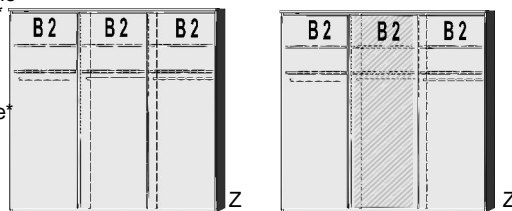

BREITE 215 CM

Schwebetürenschränk
2 Mittelwände
6 Einlegeböden
3 Kleiderstangen

Dämpfer-Set
nur für 3-türigen
Schwebetürenschränk
Art.-Nr. 6316.00./6316.30
mit Soft-Stop-Führung
und Griff
Kollisions-Dämpfer
und Türdämpfer
dämpfen alle 3 Türen

Einsatz
für Schwebetürenschränk
3 Schubkästen
mit Soft-Stop-Führung
und Griff
SK-Blenden:
1xH13,8cm
2xH20,8cm

Einsatz
für Schwebetürenschränk
3 grifflose Schubkästen
auf Push-Open-
Führungsschienen
SK-Blenden:
1xH13,8cm
2xH20,8cm

Einlegeböden
für Dreh- und Schwebetürenschränke Höhe 211 cm
22 mm stark
Längskanten ummantelt
Tiefe 47 cm

Spiegeltür auch links oder rechts verwendbar		Spiegeltür auch links oder rechts verwendbar		Spiegeltür auch links oder rechts verwendbar		Spiegeltür auch links oder rechts verwendbar	
B 215, H 211, T 64,5	B 50,5, H 59, T 50	B 50,5, H 59, T 50	B 50,5, H 59, T 50	B 69	B 90		
6316.00 ..	6316.30 ..	6301.0001	6307.00 ..	6309.00 ..	6271.00 ..	6270.00 ..	

- .. 59 Wildeiche*/ Front Hellgrau
- .. 93 Wildeiche*/ Front Lichtweiß