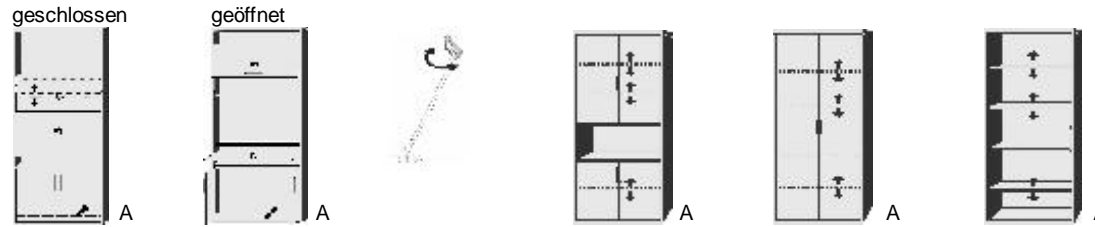

Secretär 1 Schwenklifttür 1 aufklappbare Arbeitsplatte 1 fester Boden 1 verstellbarer Boden 1 Nische H49,5 bis 71,5cm 2 Türen 1 ausziehbarer Boden	LED-Flexleuchte 1er Set Leseleuchte mit flexiblem Arm nur in weiß End-Nr. ..25) lieferbar	Element mit Bücherfach 4 Türen 3 verstellbare Böden 1 Nische H 49,5cm	Element 2 Türen 1 fester Boden 3 verstellb. Böden	Regal-Element 1 fester Boden 3 verstellb. Böden
--	--	---	---	--