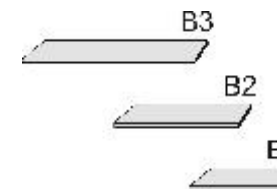

BREITE 281 CM

- .. 68 Artisan Eiche*/ Front Lichtweiß
- .. 69 Artisan Eiche*/ Front Hellgrau
- .. 65 Astkernbuche*/ Front Hellgrau
- .. 81 Astkernbuche*/ Front Lichtweiß

- .. 43 San Remo Eiche*/ Front Hellgrau
- .. 46 San Remo Eiche*/ Front Lichtweiß

Drehtürenschränk 2 Mittelwände 6 Einlegeböden 3 Kleiderstangen	Drehtürenschränk 2 mittlere Türen mit Spiegel 2 Mittelwände 6 Einlegeböden 3 Kleiderstangen	Drehtürenschränk 2 Mittelwände 5 Einlegeböden 3 Kleiderstangen 3 Schubkästen	Drehtürenschränk 2 kurze mittlere Türen mit Spiegel 2 Mittelwände 5 Einlegeböden 3 Kleiderstangen 3 Schubkästen

Einlegeböden
für Dreh- und Schwebetürenschränke Höhe 211 cm
22 mm stark
Längskanten ummantelt
Tiefe 47 cm

.. 55 Sonoma Eiche*/ Front Lichtweiß B 281, H 211, T 60 .. 56 Sonoma Eiche*/ Front Hellgrau 6200.01 ..	B 281, H 211, T 60 6200.31 ..	B 281, H 211, T 60 6205.01 ..	B 281, H 211, T 60 6205.31 ..	B 90 B 69 B 44,2 6270.00 · 6271.00 · 6272.00 ..

- .. 60 Livorno Buche*/ Front Hellgrau
- .. 78 Livorno Buche*/ Front Lichtweiß
- .. 59 Wildeiche*/ Front Hellgrau
- .. 93 Wildeiche*/ Front Lichtweiß