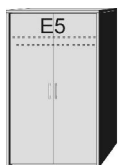

**DREHTÜRENSCHRÄNKE
HÖHE 161 CM
ABSCHLUSSREGAL
ZUBEHÖR
SCHUHSCHRÄNKE**

BREITE 96 CM

HÖHE 161 CM

Verblendmaterial

Drehtürenschränk
1 Einlegeboden
1 Kleiderstange

Abschlussregal
2 Böden
1 Garderobenstange
links oder rechts verwendbar

zusätzlicher Griff
Alle Grifftypen mit 128mm Bohrlochabstand

Bitte die Griff-Nr. angeben!

Schränkseite
22mm stark ungebohrt, für Wandverblendung

Elementseite
22mm stark ungebohrt, für Wandverblendung

Pannelement
für Wandverkleidung
Plattenstärke 1,6 cm

B 96, H 161, T 60	B 48, H 178, T 35,5	B 2,2, H 208, T 59,5	B 2,2, H 208, T 34,6	Zuschnitt auf Wunschmaß: + B 230, H 94,5
6340.00 ..	6406.00 ..	6099.0001	6094.00 ..	6096.00 ..

*Dekor-Nr. und Oberflächen

- .. 02 Livorno Buche*
- .. 04 Hellgrau
- .. 05 San Remo Eiche*
- .. 09 Wildeiche*
- .. 11 Artisan Eiche*
- .. 15 Sonoma Eiche*
- .. 25 Lichtweiß
- .. 80 Astkernbuche*

- .. 34 Lichtweiß/ Front Astkernbuche*
- .. 35 Lichtweiß/ Front Hellgrau
- .. 42 Lichtweiß/ Front Livorno Buche*
- .. 47 Lichtweiß/ Front San Remo Eiche*
- .. 61 Lichtweiß/ Front Sonoma Eiche*
- .. 64 Lichtweiß/ Front Artisan Eiche*
- .. 94 Lichtweiß/ Front Wildeiche*
- .. 75 Hellgrau/ Front Livorno Buche*
- .. 79 Hellgrau/ Front San Remo Eiche*
- .. 83 Hellgrau/ Front Wildeiche*
- .. 84 Hellgrau/ Front Sonoma Eiche*
- .. 85 Hellgrau/ Front Lichtweiß
- .. 86 Hellgrau/ Front Astkernbuche*
- .. 91 Hellgrau/ Front Artisan Eiche*

Breite 75 cm

Breite 75 cm

Breite 96 cm