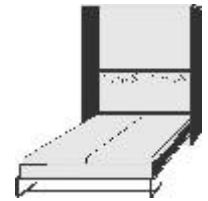

BREITE 173 CM

BREITE 193 CM

Belastbarkeit: 120 kg

Belastbarkeit: 120 kg

Belastbarkeit: 200 kg

Belastbarkeit: 240 kg

Belastbarkeit: 240 kg

Höhe Oberkante Bettseiten bei allen Schrankklappbetten: 43 cm