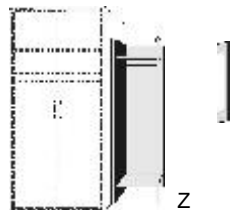

**DREHTÜRENSCHRÄNKE
HÖHE 161 CM
ABSCHLUSSREGAL
ZUBEHÖR
SCHUHSCHRÄNKE**

BREITE 96 CM

HÖHE 161 CM

Verblendmaterial

Drehtürenschränk
1 Einlegeboden
1 Kleiderstange

Abschlussregal
2 Böden
1 Garderobenstange
links oder rechts verwendbar

zusätzlicher Griff
Alle Grifftypen mit 128mm Bohrlochabstand

Bitte die Griff-Nr. angeben!

Schränkseite
22mm stark ungebohrt, für Wandverblendung

Elementseite
22mm stark ungebohrt, für Wandverblendung

Pannelement
für Wandverkleidung
Plattenstärke 1,6 cm

B 96, H 161, T 60	B 48, H 178, T 35,5	B 2,2, H 208, T 59,5	B 2,2, H 208, T 34,6	Zuschnitt auf Wunschmaß: + B 230, H 94,5
6340.00 ..	6406.00 ..	6099.0001	6094.00 ..	6096.00 ..

*Dekor-Nr. und Oberflächen

- .. 02 Livorno Buche*
- .. 04 Hellgrau
- .. 05 San Remo Eiche*
- .. 09 Wildeiche*
- .. 11 Artisan Eiche*
- .. 15 Sonoma Eiche*
- .. 25 Lichtweiß
- .. 80 Astkernbuche*

- .. 34 Lichtweiß/ Front Astkernbuche*
- .. 35 Lichtweiß/ Front Hellgrau
- .. 42 Lichtweiß/ Front Livorno Buche*
- .. 47 Lichtweiß/ Front San Remo Eiche*
- .. 61 Lichtweiß/ Front Sonoma Eiche*
- .. 64 Lichtweiß/ Front Artisan Eiche*
- .. 94 Lichtweiß/ Front Wildeiche*
- .. 75 Hellgrau/ Front Livorno Buche*
- .. 79 Hellgrau/ Front San Remo Eiche*
- .. 83 Hellgrau/ Front Wildeiche*
- .. 84 Hellgrau/ Front Sonoma Eiche*
- .. 85 Hellgrau/ Front Lichtweiß
- .. 86 Hellgrau/ Front Astkernbuche*
- .. 91 Hellgrau/ Front Artisan Eiche*

Breite 75 cm

Breite 75 cm

Breite 96 cm