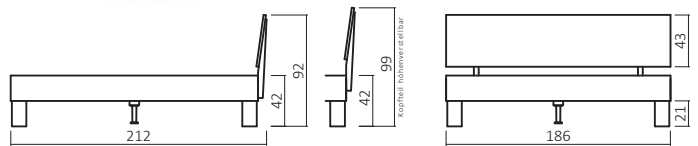

# AVANTGARDE-DREAM

DICO

Motorrahmen einsetzbar

Kopfteil höhenverstellbar

Komforthöhe

Bettkasten BK831 - optional

**327/395.41-06-06**  
(Art. Nr. Abb. für 180X200 cm)

## KOPFTEILE

333.KT (Kopfteilhöhe 48 cm nur bei 333.KT)

361.KT

380.KT

383.KT

385.KT

390.KT

395.KT