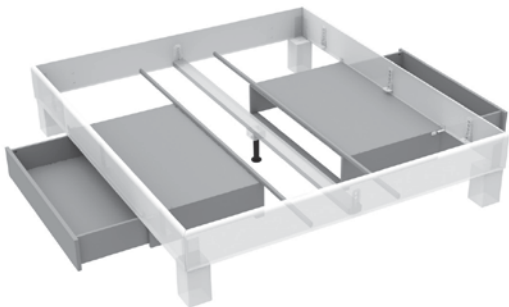

BK831

Eine Seite

Bettkasten

Mit eleganten auf Schienen geführten Bettkästen verleihen wir unseren Betten zusätzliche Funktionalität, so wird ungenutzter Freiraum zu Stauraum.

Bei Bettbreiten bis 140 cm – eine Schublade einsetzbar
Bei Bettbreiten ab 140 cm – zwei Schubladen einsetzbar

BUCHE

WILDEICHE