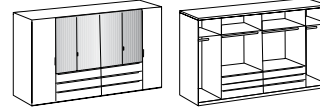

Möbel LETZ

Finden und Wohlfühlen

Typenplan

Gibraltar von Wimex - Nachtkommode graphit mit 3 Schubkästen

Wichtiger Hinweis für Sie

Etwaige Hinweise des Herstellers in dieser Produktinformation, die sich auf die Gewährleistung beziehen, haben für Sie keinerlei Bindungswirkung und können von Ihnen ignoriert werden. Ihre gesetzlichen Gewährleistungsrechte als Verbraucher uns gegenüber, als Ihrem Verkäufer, werden dadurch in keiner Weise berührt oder eingeschränkt. Sie können sich wegen aller Mängel jederzeit an uns wenden. Darüber hinaus gehende Herstellergarantien bleiben natürlich unberührt. Dieser Artikel wird hergestellt von Wimex Wohnbedarf Import Export Handelsgesellschaft mbH & Co. KG, Werner-von-Siemens-Straße 35, 49124 Georgsmarienhütte, Deutschland, info@wimex-online.com

Komfortschlafzimmer

Kleiderschrank
 3 Spiegel

Passepartoutrahmen
 für Drehtüreschrank 225 cm

Kleiderschrank
 4 Spiegel

Passepartoutrahmen
 für Drehtüreschrank 270 cm

Artikel-Nr.	628	768	630	769
Breite (cm)	225	228	270	273
Höhe (cm)	208	213	208	213
Tiefe (cm)	58	12	58	12
Gewicht - kg	187	12	229	14
Volumen - cbm	0,3299	0,0196	0,4259	0,0259
Anzahl Colli	7	1	8	1
Fakt.				

Schwebetüreschrank
 1 Spiegel

Artikel-Nr.	796
Breite (cm)	270
Höhe (cm)	208
Tiefe (cm)	64
Gewicht - kg	195
Volumen - cbm	0,3332
Anzahl Colli	8
Fakt.	

Futonbett
 160 x 200
 höhenverstellbar

Futonbett
 180 x 200
 höhenverstellbar