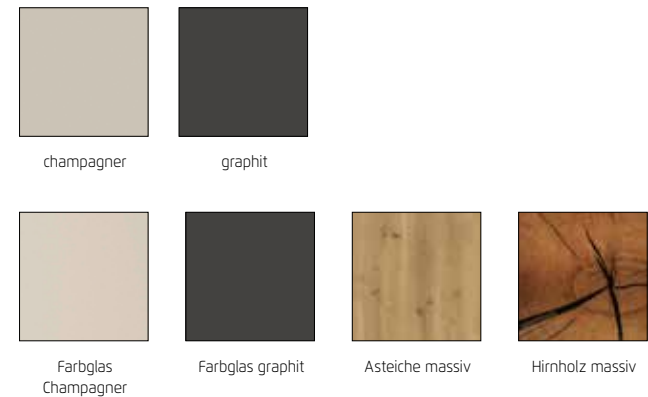

Möbel LETZ

Finden und Wohlfühlen

Typenplan

Keni-F von Rauch Black - Schlafzimmer dunkelgrau - Asteiche

Wichtiger Hinweis für Sie

Etwaige Hinweise des Herstellers in dieser Produktinformation, die sich auf die Gewährleistung beziehen, haben für Sie keinerlei Bindungswirkung und können von Ihnen ignoriert werden. Ihre gesetzlichen Gewährleistungsrechte als Verbraucher uns gegenüber, als Ihrem Verkäufer, werden dadurch in keiner Weise berührt oder eingeschränkt. Sie können sich wegen aller Mängel jederzeit an uns wenden. Darüber hinaus gehende Herstellergarantien bleiben natürlich unberührt. Dieser Artikel wird hergestellt von Rauch Möbelwerke GmbH, Wendelin-Rauch-Straße 1, 97896 Freudenberg/ Baden, Deutschland, serviceteam-csc2@rauchmoebel.de

Möbel Letz GmbH
Am Gewerbepark 11
06895 Zahna-Elster

Tel.: 035383 - 6018 50

Fax.: 035383 - 6018 17

Front/Korpus, Absetzungen	Modell-Nr.
	Griffe korpusfarben
Champagner, Absetzungen Farbglas Champagner/Asteiche massiv/Hirnholz massiv	AG820
Graphit, Absetzungen Farbglas Graphit/Asteiche massiv/Hirnholz massiv	AG821

▪ Extras siehe Zubehör FH Elementbreiten **50 75 100**

Lieferant: Rauch Möbelwerke GmbH

Qualitätsmerkmale

rauch BLACK

Innenfarbe Dekor-Druck Textline

Fachboden 22 mm stark, einfach verstellbar, dank steckbarer Winkelbodenträger