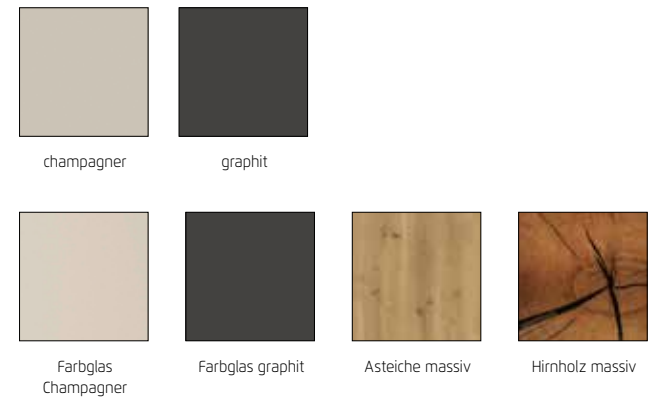

Möbel LETZ

Finden und Wohlfühlen

Typenplan

Keni-F von Rauch Black - Schlafzimmer dunkelgrau - Asteiche

Wichtiger Hinweis für Sie

Etwaige Hinweise des Herstellers in dieser Produktinformation, die sich auf die Gewährleistung beziehen, haben für Sie keinerlei Bindungswirkung und können von Ihnen ignoriert werden. Ihre gesetzlichen Gewährleistungsrechte als Verbraucher uns gegenüber, als Ihrem Verkäufer, werden dadurch in keiner Weise berührt oder eingeschränkt. Sie können sich wegen aller Mängel jederzeit an uns wenden. Darüber hinaus gehende Herstellergarantien bleiben natürlich unberührt. Dieser Artikel wird hergestellt von Rauch Möbelwerke GmbH, Wendelin-Rauch-Straße 1, 97896 Freudenberg/ Baden, Deutschland, serviceteam-csc2@rauchmoebel.de

Möbel Letz GmbH
Am Gewerbepark 11
06895 Zahna-Elster

Tel.: 035383 - 6018 50

Fax.: 035383 - 6018 17

Front/Korpus, Absetzungen	Modell-Nr.
	Griffe korpusfarben
Champagner, Absetzungen Farbglas Champagner/Asteiche massiv/Hirnholz massiv	AG820
Graphit, Absetzungen Farbglas Graphit/Asteiche massiv/Hirnholz massiv	AG821

■ Extras siehe Zubehör FH Elementbreiten **50 75 100**

Lieferant: Rauch Möbelwerke GmbH

Qualitätsmerkmale

rauch BLACK

Innenfarbe Dekor-Druck Textline

Fachboden 22 mm stark, einfach verstellbar, dank steckbarer Winkelbodenträger