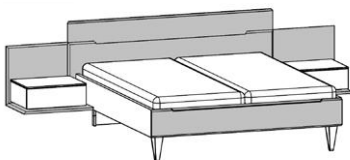

Vorschlag 6

bestehend aus:

- Drehtürenschränk, 5-türig, 2 Designtüren mit Absetzung
  B 249,2, H 222,3, T 64,0 cm
- Liegenbett mit Holz-Kopfteil in Absetzung und
  Fußteil in Absetzung und Metallfüße in Lack titan, H 106,5 cm,
  Liegefläche 180 x 200 cm, Stellfläche 202,3 x 209,6 cm
- Ansatzpaneel inkl. Ablageboden in Absetzung, links und rechts
  B 65,1, H 54,7, T 54,7 cm

Gegen Aufpreis

- 1 x **585105** Passepartoutrahmen für 5-türiges Element
- 1 x ... **726** Aufsatzkonsole für Ansatzpaneel links
- 1 x ... **729** Aufsatzkonsole für Ansatzpaneel rechts
- 1 x **585225** 2er-Set LED-Beleuchtung für Designtüren*
- 2 x **585924** LED-Beleuchtung für Ansatzpaneel**
- 1 x **585918** LED-Beleuchtung Holz-Kopfteil für 180er Liegenbett**
- 1 x **585946** Fußschalter oder
- 1 x **585947** 4-Kanal-Funk-Trafo-Schalter oder
- 1 x **585949** Wechselschalter-Set, Montage an der Bettseite

NEU