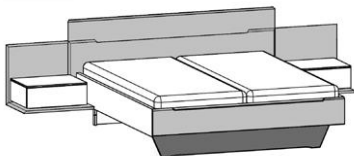

Vorschlag 3

bestehend aus:

- Drehtürenschränk, 5-türig, 2 Designtüren mit Absetzung
  B 249,2, H 222,3, T 64,0 cm
- Liegenbett mit Holz-Kopfteil in Absetzung und Fußteil in Absetzung und Blende in Lack graphite, H 106,5 cm, Liegefläche 180 x 200 cm, Stellfläche 202,3 x 209,6 cm
- Ansatzpaneel inkl. Ablageboden in Absetzung, links und rechts
  B 65,1, H 54,7, T 54,7 cm

Gegen Aufpreis

- 1 x 585105 Passepartoutrahmen für 5-türiges Element
- 1 x ... 726 Aufsatzkonsole für Ansatzpaneel links
- 1 x ... 729 Aufsatzkonsole für Ansatzpaneel rechts
- 1 x 585885 Bettschubkasten, links und rechts
- 1 x 585884 Bettschubkasten-Abdeckungs-Set
- 1 x 585225 2er-Set LED-Beleuchtung für Designtüren*
- 2 x 585924 LED-Beleuchtung für Ansatzpaneel**
- 1 x 585918 LED-Beleuchtung Holz-Kopfteil für 180er Liegenbett**
- 1 x 585946 Fußschalter oder
- 1 x 585947 4-Kanal-Funk-Trafo-Schalter oder
- 1 x 585949 Wechselschalter-Set, Montage an der Bettseite