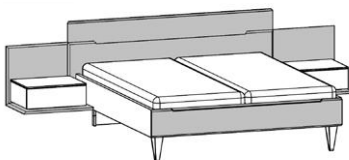

Vorschlag 6

bestehend aus:

- Drehtürenschränk, 5-türig, 2 Designtüren mit Absetzung
  B 249,2, H 222,3, T 64,0 cm
- Liegenbett mit Holz-Kopfteil in Absetzung und
  Fußteil in Absetzung und Metallfüße in Lack titan, H 106,5 cm,
  Liegefläche 180 x 200 cm, Stellfläche 202,3 x 209,6 cm
- Ansatzpaneel inkl. Ablageboden in Absetzung, links und rechts
  B 65,1, H 54,7, T 54,7 cm

Gegen Aufpreis

- 1 x **585105** Passepartoutrahmen für 5-türiges Element
- 1 x ... **726** Aufsatzkonsole für Ansatzpaneel links
- 1 x ... **729** Aufsatzkonsole für Ansatzpaneel rechts
- 1 x **585225** 2er-Set LED-Beleuchtung für Designtüren*
- 2 x **585924** LED-Beleuchtung für Ansatzpaneel**
- 1 x **585918** LED-Beleuchtung Holz-Kopfteil für 180er Liegenbett**
- 1 x **585946** Fußschalter oder
- 1 x **585947** 4-Kanal-Funk-Trafo-Schalter oder
- 1 x **585949** Wechselschalter-Set, Montage an der Bettseite

NEU