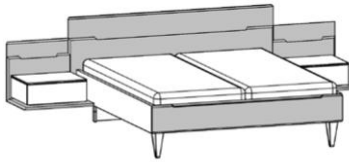

Gegen Aufpreis

- 1 x **585106** Passepartoutrahmen für 6-türiges Element
- 1 x ... **726** Aufsatzkonsole für Ansatzpaneel links
- 1 x ... **729** Aufsatzkonsole für Ansatzpaneel rechts
- 1 x **585225** 2er-Set LED-Beleuchtung für Designtüren*
- 2 x **585923** LED-Beleuchtung für Ansatzpaneel**
- 2 x **585922** LED-Beleuchtung für Aufsatzkonsole**
- 1 x **585918** LED-Beleuchtung Holz-Kopfteil für 180er Liegenbett**
- 1 x **585946** Fußschalter oder
- 1 x **585947** 4-Kanal-Funk-Trafo-Schalter oder
- 1 x **585949** Wechselschalter-Set, Montage an der Bettseite