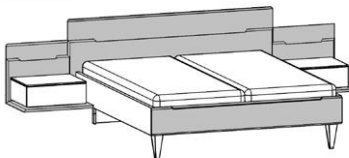

Gegen Aufpreis

- 1 x **585105** Passepartoutrahmen für 5-türiges Element
- 1 x ... **726** Aufsatzkonsole für Ansatzpaneel links
- 1 x ... **729** Aufsatzkonsole für Ansatzpaneel rechts
- 1 x **585225** 2er-Set LED-Beleuchtung für Designtüren*
- 2 x **585923** LED-Beleuchtung für Ansatzpaneel**
- 2 x **585922** LED-Beleuchtung für Aufsatzkonsole**
- 1 x **585918** LED-Beleuchtung Holz-Kopfteil für 180er Liegenbett**
- 1 x **585946** Fußschalter oder
- 1 x **585947** 4-Kanal-Funk-Trafo-Schalter oder
- 1 x **585949** Wechselschalter-Set, Montage an der Bettseite