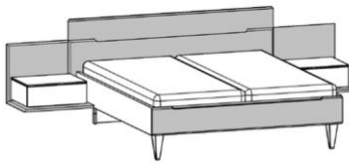

Vorschläge, Kopfteilhöhe 106,5 cm

Best.-Nr. / Maße
Beschreibung

Vorschlag 5

bestehend aus:

- Drehtürenschränk, 6-türig, 2 Designtüren mit Absetzung
  B 298,6, H 222,3, T 64,0 cm
- Liegenbett mit Holz-Kopfteil in Absetzung und
  Fußteil in Absetzung und Metallfüße in Lack titan, H 106,5 cm,
  Liegefläche 180 x 200 cm, Stellfläche 202,3 x 209,6 cm
- Ansatzpaneel inkl. Ablageboden in Absetzung, links und rechts
  B 65,1, H 54,7, T 54,7 cm

Gegen Aufpreis

- 1 x **585106** Passepartoutrahmen für 6-türiges Element
- 1 x ... **726** Aufsatzkonsole für Ansatzpaneel links
- 1 x ... **729** Aufsatzkonsole für Ansatzpaneel rechts
- 1 x **585225** 2er-Set LED-Beleuchtung für Designtüren*
- 2 x **585924** LED-Beleuchtung für Ansatzpaneel**
- 1 x **585918** LED-Beleuchtung Holz-Kopfteil für 180er Liegenbett**
- 1 x **585946** Fußschalter oder
- 1 x **585947** 4-Kanal-Funk-Trafo-Schalter oder
- 1 x **585949** Wechselschalter-Set, Montage an der Bettseite

NEU